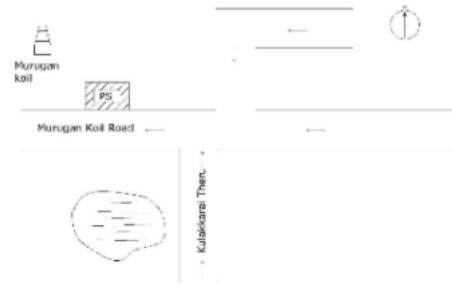

Key MAP View