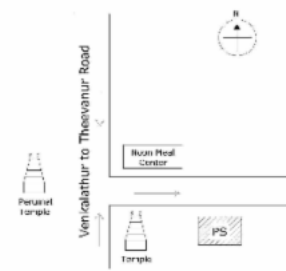

Key MAP View