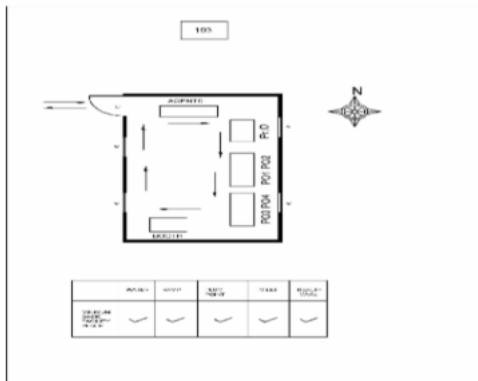

Google Map View

Polling Station Building Front View

Polling Station Front View

Cad View

Key MAP View

சட்டமன்றத் தொகுதியின் எண் மற்றும் பெயர் : 71-மயிலம் பிரிவு எண் மற்றும் பெயர் 1-வெங்கநத்தூர் (வ.கி) & (ஊ), நாணல் மேடு