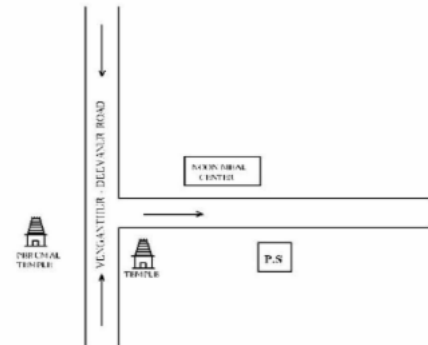

### 3. வாக்குச் சாவடியின் விவரங்கள்

<p>வாக்குச் சாவடியின் எண் மற்றும் பெயர் :</p> <p>202 - மதிய உணவு மையம், வடக்கு கட்டிடம் தெற்குப் பகுதி மேற்கு முகம், வெங்கந்தூர்-604306</p> <p>வாக்குச் சாவடியின் முகவரி :</p> <p>மதிய உணவு மையம், வடக்கு கட்டிடம் தெற்குப் பகுதி மேற்கு முகம், வெங்கந்தூர்-604306</p>	<p><b>வாக்குச் சாவடியின் வகைப்பாடு (ஆண்/பெண்/பொது)</b></p> <p><b>துணை வாக்குச் சாவடிகளின் எண்ணிக்கை :</b></p>	<p>பொது</p> <p>0</p>
--	---	----------------------

Google Map View

Polling Station Building Front View

Polling Station Front View

Cad View

Key MAP View

சட்டமன்றத் தொகுதியின் எண் மற்றும் பெயர் : 71-மயிலம் பிரிவு எண் மற்றும் பெயர் 1-வெங்கநத்தூர் (வ.கி) & (ஊ), நாணல் மேடு