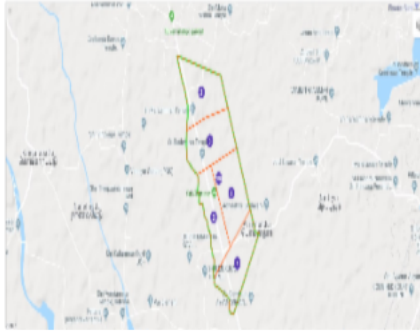

Nazri Naksha