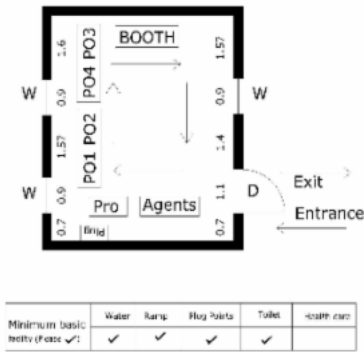

Google Map View

Polling Station Building Front View

Polling Station Front View

Cad View

Key MAP View

1 பெயர் : ராஜமாணிக்கம் தந்தை பெயர்: செல்வராஜி வீட்டு எண் : 01 வயது : 46 பாலினம் : ஆண்	RHR1835206 Photo is available	2 பெயர் : வெங்கடேசன் தந்தை பெயர்: செல்லன் வீட்டு எண் : 1 வயது : 35 பாலினம் : ஆண்	RHR0972455 Photo is available	3 பெயர் : ஜெயமேரி தந்தை பெயர்: செல்வராஜ் வீட்டு எண் : 1 வயது : 33 பாலினம் : பெண்	RHR0451179 Photo is available
4 பெயர் : சரண்ராஜ் தந்தை பெயர்: கற்பகம் வீட்டு எண் : 1 வயது : 30 பாலினம் : ஆண்	RHR0890202 Photo is available	5 பெயர் : ஜீவிதா தந்தை பெயர்: சேகர் வீட்டு எண் : 1 வயது : 23 பாலினம் : பெண்	RHR1799832 Photo is available	6 பெயர் : இளவரசி கணவர் பெயர்: முத்து வீட்டு எண் : 2 வயது : 34 பாலினம் : பெண்	RHR0742809 Photo is available
7 பெயர் : விஜி தந்தை பெயர்: சுப்ரமணி வீட்டு எண் : 2 வயது : 31 பாலினம் : ஆண்	RHR0701516 Photo is available	8 பெயர் : சரத்குமார் தந்தை பெயர்: சங்கர் வீட்டு எண் : 4 வயது : 29 பாலினம் : ஆண்	RHR0926071 Photo is available	9 பெயர் : விக்னேஷ் தந்தை பெயர்: எட்டியான் வீட்டு எண் : 4 வயது : 27 பாலினம் : ஆண்	RHR0957704 Photo is available
10 பெயர் : காந்தா கணவர் பெயர்: செல்வராஜ் வீட்டு எண் : 5-85 வயது : 56 பாலினம் : பெண்	RHR0370403 Photo is available	11 பெயர் : ஹரி தந்தை பெயர்: சின்னப்பையன் வீட்டு எண் : 6-61 வயது : 41 பாலினம் : ஆண்	RHR0701813 Photo is available	12 பெயர் : சிவா தந்தை பெயர்: சின்னப்பையன் வீட்டு எண் : 6-61 வயது : 38 பாலினம் : ஆண்	RHR0701789 Photo is available
13 பெயர் : ரேஷிகா கணவர் பெயர்: சிவா வீட்டு எண் : 6-61 வயது : 32 பாலினம் : பெண்	RHR0701805 Photo is available	14 பெயர் : காளியம்மாள் கணவர் பெயர்: முனுசாமி வீட்டு எண் : 7 வயது : 61 பாலினம் : பெண்	RHR0369769 Photo is available	15 பெயர் : உமையாள் கணவர் பெயர்: சுப்பையன் வீட்டு எண் : 7 வயது : 56 பாலினம் : பெண்	RHR0369603 Photo is available
16 பெயர் : முனியப்பன் தந்தை பெயர்: ஆறுமுகம் வீட்டு எண் : 7 வயது : 55 பாலினம் : ஆண்	RHR0637884 Photo is available	17 பெயர் : கஸ்தூரி கணவர் பெயர்: பரசுராமன் வீட்டு எண் : 7 வயது : 46 பாலினம் : பெண்	RHR0370338 Photo is available	18 பெயர் : ரமணி கணவர் பெயர்: ஏழுமலை வீட்டு எண் : 7 வயது : 44 பாலினம் : பெண்	RHR0370585 Photo is available
19 பெயர் : கலைச்செல்வி கணவர் பெயர்: சண்முகம் வீட்டு எண் : 7 வயது : 40 பாலினம் : பெண்	RHR0701821 Photo is available	20 பெயர் : சித்ரா கணவர் பெயர்: பிரபு வீட்டு எண் : 7 வயது : 38 பாலினம் : பெண்	RHR0370577 Photo is available	21 பெயர் : தமிழரசன் தந்தை பெயர்: சின்னப்பையன் வீட்டு எண் : 7 வயது : 35 பாலினம் : ஆண்	RHR0369710 Photo is available
22 பெயர் : கோவிந்தம்மாள் கணவர் பெயர்: தமிழரசன் வீட்டு எண் : 7 வயது : 35 பாலினம் : பெண்	RHR0370031 Photo is available	23 பெயர் : ரகு தந்தை பெயர்: ஜெயபால் வீட்டு எண் : 7 வயது : 34 பாலினம் : ஆண்	RHR0701292 Photo is available	24 பெயர் : பாக்கியம்மாள் கணவர் பெயர்: முரளி வீட்டு எண் : 7 வயது : 33 பாலினம் : பெண்	RHR0750778 Photo is available
25 பெயர் : சாந்தராஜ் தந்தை பெயர்: பிச்சைமணி வீட்டு எண் : 8 வயது : 37 பாலினம் : ஆண்	RHR0437178 Photo is available	26 பெயர் : விஜயலட்சுமி கணவர் பெயர்: சாந்தராஜ் வீட்டு எண் : 8 வயது : 37 பாலினம் : பெண்	RHR0742791 Photo is available	27 பெயர் : சுதா தாயின் பெயர்: பரிமளா வீட்டு எண் : 20 வயது : 30 பாலினம் : பெண்	RHR0701797 Photo is available
28 பெயர் : ஷீலாமேரி தந்தை பெயர்: ஜோசப் வீட்டு எண் : 23 வயது : 31 பாலினம் : பெண்	RHR0848887 Photo is available	29 பெயர் : அன்னமேரி கணவர் பெயர்: நாதன் வீட்டு எண் : 37 வயது : 37 பாலினம் : பெண்	RHR0370163 Photo is available	30 பெயர் : சுகன் தந்தை பெயர்: குமார் வீட்டு எண் : 50 வயது : 32 பாலினம் : ஆண்	RHR1910306 Photo is available