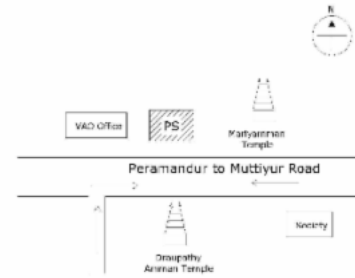

Google Map View

Polling Station Building Front View

Polling Station Front View

Cad View

Key MAP View

1 பெயர் : ராஜமாணிக்கம் தந்தை பெயர்: செல்வராஜி வீட்டு எண் : 01 வயது : 46 பாலினம் : ஆண்	RHR1835206 Photo is available	2 பெயர் : வெங்கடேசன் தந்தை பெயர்: செல்லன் வீட்டு எண் : 1 வயது : 35 பாலினம் : ஆண்	RHR0972455 Photo is available	3 பெயர் : ஜெயமேரி தந்தை பெயர்: செல்வராஜ் வீட்டு எண் : 1 வயது : 33 பாலினம் : பெண்	RHR0451179 Photo is available
4 பெயர் : சரண்ராஜ் தந்தை பெயர்: கற்பகம் வீட்டு எண் : 1 வயது : 30 பாலினம் : ஆண்	RHR0890202 Photo is available	5 பெயர் : ஜீவிதா தந்தை பெயர்: சேகர் வீட்டு எண் : 1 வயது : 23 பாலினம் : பெண்	RHR1799832 Photo is available	6 பெயர் : இளவரசி கணவர் பெயர்: முத்து வீட்டு எண் : 2 வயது : 34 பாலினம் : பெண்	RHR0742809 Photo is available
7 பெயர் : விஜி தந்தை பெயர்: சுப்ரமணி வீட்டு எண் : 2 வயது : 31 பாலினம் : ஆண்	RHR0701516 Photo is available	8 பெயர் : சரத்குமார் தந்தை பெயர்: சங்கர் வீட்டு எண் : 4 வயது : 29 பாலினம் : ஆண்	RHR0926071 Photo is available	9 பெயர் : விக்னேஷ் தந்தை பெயர்: எட்டியான் வீட்டு எண் : 4 வயது : 27 பாலினம் : ஆண்	RHR0957704 Photo is available
10 பெயர் : காந்தா கணவர் பெயர்: செல்வராஜ் வீட்டு எண் : 5-85 வயது : 56 பாலினம் : பெண்	RHR0370403 Photo is available	11 பெயர் : ஹரி தந்தை பெயர்: சின்னப்பையன் வீட்டு எண் : 6-61 வயது : 41 பாலினம் : ஆண்	RHR0701813 Photo is available	12 பெயர் : சிவா தந்தை பெயர்: சின்னப்பையன் வீட்டு எண் : 6-61 வயது : 38 பாலினம் : ஆண்	RHR0701789 Photo is available
13 பெயர் : ரேஷிகா கணவர் பெயர்: சிவா வீட்டு எண் : 6-61 வயது : 32 பாலினம் : பெண்	RHR0701805 Photo is available	14 பெயர் : காளியம்மாள் கணவர் பெயர்: முனுசாமி வீட்டு எண் : 7 வயது : 61 பாலினம் : பெண்	RHR0369769 Photo is available	15 பெயர் : உமையாள் கணவர் பெயர்: சுப்பையன் வீட்டு எண் : 7 வயது : 56 பாலினம் : பெண்	RHR0369603 Photo is available
16 பெயர் : முனியப்பன் தந்தை பெயர்: ஆறுமுகம் வீட்டு எண் : 7 வயது : 55 பாலினம் : ஆண்	RHR0637884 Photo is available	17 பெயர் : கஸ்தூரி கணவர் பெயர்: பரசுராமன் வீட்டு எண் : 7 வயது : 46 பாலினம் : பெண்	RHR0370338 Photo is available	18 பெயர் : ரமணி கணவர் பெயர்: ஏழுமலை வீட்டு எண் : 7 வயது : 44 பாலினம் : பெண்	RHR0370585 Photo is available
19 பெயர் : கலைச்செல்வி கணவர் பெயர்: சண்முகம் வீட்டு எண் : 7 வயது : 40 பாலினம் : பெண்	RHR0701821 Photo is available	20 பெயர் : சித்ரா கணவர் பெயர்: பிரபு வீட்டு எண் : 7 வயது : 38 பாலினம் : பெண்	RHR0370577 Photo is available	21 பெயர் : தமிழரசன் தந்தை பெயர்: சின்னப்பையன் வீட்டு எண் : 7 வயது : 35 பாலினம் : ஆண்	RHR0369710 Photo is available
22 பெயர் : கோவிந்தம்மாள் கணவர் பெயர்: தமிழரசன் வீட்டு எண் : 7 வயது : 35 பாலினம் : பெண்	RHR0370031 Photo is available	23 பெயர் : ரகு தந்தை பெயர்: ஜெயபால் வீட்டு எண் : 7 வயது : 34 பாலினம் : ஆண்	RHR0701292 Photo is available	24 பெயர் : பாக்கியம்மாள் கணவர் பெயர்: முரளி வீட்டு எண் : 7 வயது : 33 பாலினம் : பெண்	RHR0750778 Photo is available
25 பெயர் : சாந்தராஜ் தந்தை பெயர்: பிச்சைமணி வீட்டு எண் : 8 வயது : 37 பாலினம் : ஆண்	RHR0437178 Photo is available	26 பெயர் : விஜயலட்சுமி கணவர் பெயர்: சாந்தராஜ் வீட்டு எண் : 8 வயது : 37 பாலினம் : பெண்	RHR0742791 Photo is available	27 பெயர் : சுதா தாயின் பெயர்: பரிமளா வீட்டு எண் : 20 வயது : 30 பாலினம் : பெண்	RHR0701797 Photo is available
28 பெயர் : ஷீலாமேரி தந்தை பெயர்: ஜோசப் வீட்டு எண் : 23 வயது : 31 பாலினம் : பெண்	RHR0848887 Photo is available	29 பெயர் : அன்னமேரி கணவர் பெயர்: நாதன் வீட்டு எண் : 37 வயது : 37 பாலினம் : பெண்	RHR0370163 Photo is available	30 பெயர் : சுகன் தந்தை பெயர்: குமார் வீட்டு எண் : 50 வயது : 32 பாலினம் : ஆண்	RHR1910306 Photo is available