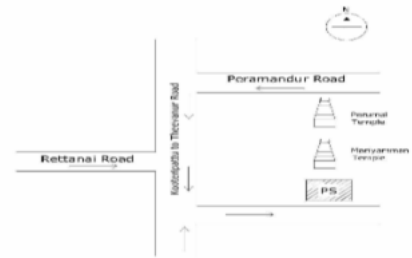

Google Map View

Polling Station Building Front View

Polling Station Front View

Cad View

Key MAP View

சட்டமன்றத் தொகுதியின் எண் மற்றும் பெயர் : 71-மயிலம் பிரிவு எண் மற்றும் பெயர் 1-முப்புளி (வ.கி) & (ஊ), சத்தியா நகர்