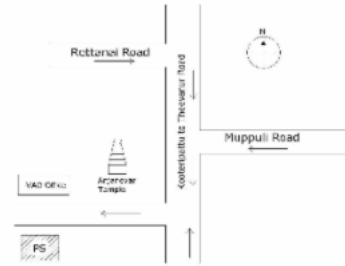

Key MAP View