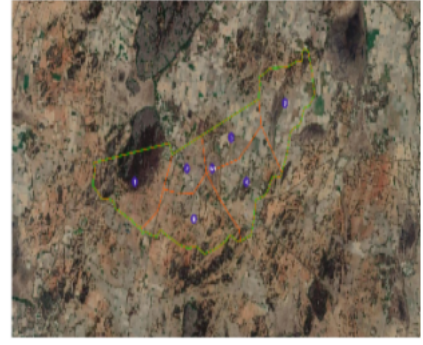

Google Map View