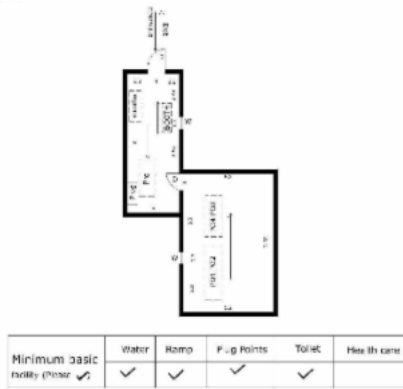

Google Map View

Polling Station Building Front View

Polling Station Front View

Cad View

Key MAP View

1 பெயர் : வினோத் மே தந்தை பெயர்: மேகநாதன் வீட்டு எண் : 0 வயது : 22 பாலினம் : ஆண் Photo is available	RHR2022440	2 பெயர் : உமா கணவர் பெயர்: கோதண்டபாணி வீட்டு எண் : 1 வயது : 56 பாலினம் : பெண் Photo is available	RHR0823567	3 பெயர் : லாவண்யா தந்தை பெயர்: சம்பத் வீட்டு எண் : 1 வயது : 26 பாலினம் : பெண் Photo is available	RHR1767128
4 பெயர் : அம்மு தந்தை பெயர்: அரசன் வீட்டு எண் : 1 வயது : 24 பாலினம் : பெண் Photo is available	RHR1840545	5 பெயர் : கிருஷ்ணராஜ் தந்தை பெயர்: ரஞ்சிதம் வீட்டு எண் : 01 வயது : 24 பாலினம் : ஆண் Photo is available	RHR1885664	6 பெயர் : ஹரிநாத் தி தந்தை பெயர்: தினேஷ்குமார் வீட்டு எண் : 2/233 வயது : 21 பாலினம் : ஆண் Photo is available	RHR2023885
7 பெயர் : சக்கரவர்த்தி தந்தை பெயர்: கிருஷ்ணன் வீட்டு எண் : 7 வயது : 33 பாலினம் : ஆண் Photo is available	RHR0470237	8 பெயர் : சந்தோஷ்குமார் தந்தை பெயர்: பரந்தாமன் வீட்டு எண் : 15 வயது : 23 பாலினம் : ஆண் Photo is available	RHR1956374	9 பெயர் : அலமேலு கணவர் பெயர்: ரவிச்சந்திரன் வீட்டு எண் : 88 வயது : 45 பாலினம் : பெண் Photo is available	CPC5524467
10 பெயர் : பத்மாவதி கணவர் பெயர்: சேட்டு வீட்டு எண் : 108 வயது : 51 பாலினம் : பெண் Photo is available	CPC5524442	11 பெயர் : பிரகாஷ் தந்தை பெயர்: சேட்டு வீட்டு எண் : 108 வயது : 37 பாலினம் : ஆண் Photo is available	RHR0009191	12 பெயர் : சிவநாதன் தந்தை பெயர்: காளிதாஸ் வீட்டு எண் : 110ஏ/210 வயது : 21 பாலினம் : ஆண் Photo is available	RHR1975556
13 பெயர் : மஞ்சளா தந்தை பெயர்: முனுசாமி வீட்டு எண் : 129 வயது : 36 பாலினம் : பெண் Photo is available	RHR0009266	14 பெயர் : பன்னீர்செல்வம் தந்தை பெயர்: கிருஷ்ணன் வீட்டு எண் : 161-143A வயது : 36 பாலினம் : ஆண் Photo is available	RHR0009340	15 பெயர் : சுதாகர் தந்தை பெயர்: ஆறுமுகம் வீட்டு எண் : 192A வயது : 36 பாலினம் : ஆண் Photo is available	RHR0009332
16 பெயர் : தேவி கணவர் பெயர்: ஏழுமலை வீட்டு எண் : 199 வயது : 66 பாலினம் : பெண் Photo is available	RHR1152677	17 பெயர் : அருள் தந்தை பெயர்: ஏழுமலை வீட்டு எண் : 199 வயது : 40 பாலினம் : ஆண் Photo is available	CPC5524475	18 பெயர் : மஞ்சளா கணவர் பெயர்: அருள் வீட்டு எண் : 199 வயது : 30 பாலினம் : பெண் Photo is available	RHR0897355
19 பெயர் : சின்னம்மாள் கணவர் பெயர்: சின்னசாமி வீட்டு எண் : 200 வயது : 80 பாலினம் : பெண் Photo is available	RHR1152693	20 பெயர் : ஞானவேல் தந்தை பெயர்: சின்னசாமி வீட்டு எண் : 200 வயது : 56 பாலினம் : ஆண் Photo is available	RHR1152701	21 பெயர் : முத்துக்குமார் தந்தை பெயர்: சின்னசாமி வீட்டு எண் : 200 வயது : 50 பாலினம் : ஆண் Photo is available	RHR1152719
22 பெயர் : மகேஸ்வரி கணவர் பெயர்: ஞானவேல் வீட்டு எண் : 200 வயது : 42 பாலினம் : பெண் Photo is available	CPC1348721	23 பெயர் : சாந்தி கணவர் பெயர்: தங்கராஜ் வீட்டு எண் : 201 வயது : 56 பாலினம் : பெண் Photo is available	RHR1152727	24 பெயர் : நந்தன் தந்தை பெயர்: ஏழுமலை வீட்டு எண் : 202 வயது : 70 பாலினம் : ஆண் Photo is available	CPC1055516
25 பெயர் : அம்பிகா கணவர் பெயர்: நந்தன் வீட்டு எண் : 202 வயது : 57 பாலினம் : பெண் Photo is available	CPC1055987	26 பெயர் : அன்பரசன் தந்தை பெயர்: நந்தன் வீட்டு எண் : 202 வயது : 42 பாலினம் : ஆண் Photo is available	CPC5302260	27 பெயர் : பொற்குயில் தந்தை பெயர்: நந்தன் வீட்டு எண் : 202/207 வயது : 25 பாலினம் : பெண் Photo is available	RHR1840438
28 பெயர் : செல்வகுமார் தந்தை பெயர்: அண்ணாமலை வீட்டு எண் : 203 வயது : 65 பாலினம் : ஆண் Photo is available	RHR1152735	29 பெயர் : கமலக்கன்னி கணவர் பெயர்: செல்வகுமார் வீட்டு எண் : 203 வயது : 56 பாலினம் : பெண் Photo is available	RHR1152743	30 பெயர் : கோகுல் தந்தை பெயர்: செல்வகுமார் வீட்டு எண் : 203 வயது : 35 பாலினம் : ஆண் Photo is available	RHR0137851