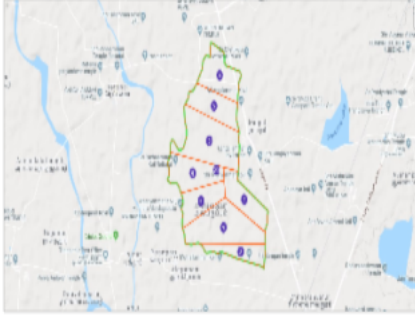

Nazri Naksha