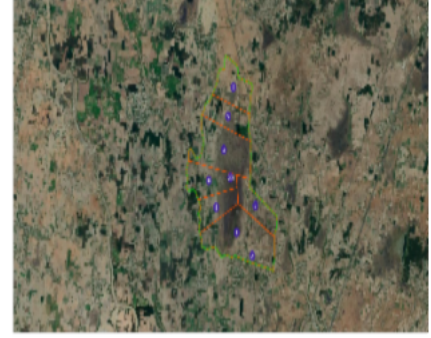

3. வாக்குச் சாவடியின் விவரங்கள்

<p>வாக்குச் சாவடியின் எண் மற்றும் பெயர் :</p> <p>210 - அரசு மேல்நிலைப் பள்ளி, கிழக்குக் கட்டிடம் மேற்கு முகம் தெற்குப் பகுதி, அவ்வையார்குப்பம்-604302</p> <p>வாக்குச் சாவடியின் முகவரி :</p> <p>அரசு மேல்நிலைப் பள்ளி, கிழக்குக் கட்டிடம் மேற்கு முகம் தெற்குப் பகுதி, அவ்வையார்குப்பம்-604302</p>	<p>வாக்குச் சாவடியின் வகைப்பாடு (ஆண்/பெண்/பொது)</p>	<p>பொது</p>
	<p>துணை வாக்குச் சாவடிகளின் எண்ணிக்கை :</p>	<p>0</p>

4. வாக்காளர்களின் எண்ணிக்கை

தொடங்கும் வரிசை எண்	முடியும் வரிசை எண்.	நிகர வாக்காளர்களின் எண்ணிக்கை			
		ஆண்	பெண்	மூன்றாம் பாலினம்	மொத்தம்
1	428	209	214	0	423

கையொப்பம்

Nazri Naksha

Google Map View

Polling Station Building Front View