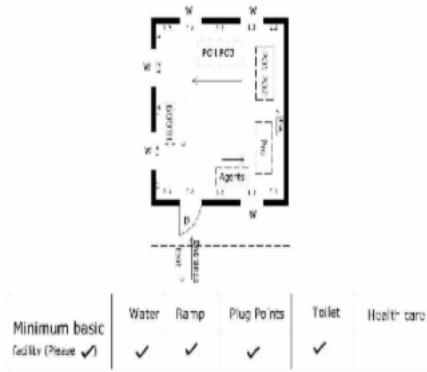

Polling Station Front View

Cad View

Key MAP View

1 பெயர் : ராஜசேகர் தந்தை பெயர்: ஏழுமலை வீட்டு எண் : 1/34 வயது : 25 பாலினம் : ஆண்	RHR1069848 Photo is available	2 பெயர் : கிருஷ்ணன் தந்தை பெயர்: ஏழுமலை வீட்டு எண் : 1/34 வயது : 21 பாலினம் : ஆண்	RHR1954585 Photo is available	3 பெயர் : அமலா கணவர் பெயர்: சக்திவேல் வீட்டு எண் : 3 வயது : 33 பாலினம் : பெண்	RHR0955310 Photo is available
4 பெயர் : மணிகண்டன் தந்தை பெயர்: பாலமுருகன் வீட்டு எண் : 3-56 வயது : 27 பாலினம் : ஆண்	RHR0955211 Photo is available	5 பெயர் : சுபாஷினி கணவர் பெயர்: கோபால்கிரிஷ்ணன் வீட்டு எண் : 3/67 வயது : 26 பாலினம் : பெண்	RHR1036052 Photo is available	6 பெயர் : வினோத் தந்தை பெயர்: தனசேகர் வீட்டு எண் : 3/120 வயது : 25 பாலினம் : ஆண்	RHR1042829 Photo is available
7 பெயர் : விக்னெஷ் தந்தை பெயர்: தனசேகர் வீட்டு எண் : 3/120 வயது : 23 பாலினம் : ஆண்	RHR1897602 Photo is available	8 பெயர் : அம்சா கணவர் பெயர்: பூமிநாதன் வீட்டு எண் : 4 வயது : 33 பாலினம் : பெண்	RHR0947671 Photo is available	S 9 பெயர் : காயத்திரி கணவர் பெயர்: ராமசுந்திரன் வீட்டு எண் : 4/38 வயது : 40 பாலினம் : பெண்	RHR0980003 Photo is available
S 10 பெயர் : தமிழன்னை கணவர் பெயர்: மோகன் வீட்டு எண் : 4/38 வயது : 38 பாலினம் : பெண்	RHR0979989 Photo is available	11 பெயர் : இந்திராணி கணவர் பெயர்: நாராயணசாமி வீட்டு எண் : 4A வயது : 71 பாலினம் : பெண்	RHR0295287 Photo is available	12 பெயர் : வேணுகோபால் தந்தை பெயர்: நாராயணசாமி வீட்டு எண் : 4A வயது : 54 பாலினம் : ஆண்	RHR0295279 Photo is available
13 பெயர் : அலமேலு கணவர் பெயர்: வேணுகோபால் வீட்டு எண் : 4A வயது : 48 பாலினம் : பெண்	DYD2745016 Photo is available	14 பெயர் : சீர்பீ தந்தை பெயர்: வேணுகோபால் வீட்டு எண் : 4ஏ வயது : 25 பாலினம் : ஆண்	RHR1748318 Photo is available	15 பெயர் : சதீஷ் தந்தை பெயர்: கண்ணப்பன் வீட்டு எண் : 5 வயது : 26 பாலினம் : ஆண்	RHR0985721 Photo is available
16 பெயர் : வள்ளிஅம்மாள் கணவர் பெயர்: கோபால் வீட்டு எண் : 6 வயது : 80 பாலினம் : பெண்	RHR1550292 Photo is available	17 பெயர் : கோதண்டராமன் தந்தை பெயர்: கோபால் வீட்டு எண் : 6 வயது : 56 பாலினம் : ஆண்	RHR1550300 Photo is available	18 பெயர் : சிவகுமார் தந்தை பெயர்: கோபால் வீட்டு எண் : 6 வயது : 52 பாலினம் : ஆண்	RHR1550318 Photo is available
19 பெயர் : ஜெயசரசு கணவர் பெயர்: கோதண்டராமன் வீட்டு எண் : 6 வயது : 50 பாலினம் : பெண்	RHR1550326 Photo is available	20 பெயர் : கபிலன் ஆ கோ தந்தை பெயர்: கோதண்டராமன் வீட்டு எண் : 6 வயது : 28 பாலினம் : ஆண்	RHR0849653 Photo is available	21 பெயர் : கோபால் தந்தை பெயர்: அங்கமுத்து வீட்டு எண் : 6-6 வயது : 83 பாலினம் : ஆண்	RHR0074708 Photo is available
22 பெயர் : இளையமதி தந்தை பெயர்: ஏழுமலை வீட்டு எண் : 8 வயது : 27 பாலினம் : பெண்	RHR0985747 Photo is available	23 பெயர் : விஜய் தந்தை பெயர்: நாராயணமூர்த்தி வீட்டு எண் : 8 வயது : 26 பாலினம் : ஆண்	RHR0986109 Photo is available	24 பெயர் : தேவகுமார் தந்தை பெயர்: ஜெகநாதன் வீட்டு எண் : 10 வயது : 71 பாலினம் : ஆண்	RHR1550334 Photo is available
25 பெயர் : குப்பு கணவர் பெயர்: தேவகுமார் வீட்டு எண் : 10 வயது : 61 பாலினம் : பெண்	RHR1550342 Photo is available	26 பெயர் : சீத்தாராமன் தந்தை பெயர்: தேவக்குமார் வீட்டு எண் : 10 வயது : 41 பாலினம் : ஆண்	DYD2745024 Photo is available	27 பெயர் : சுப்ரமணி தந்தை பெயர்: கல்ராயன் வீட்டு எண் : 11 வயது : 77 பாலினம் : ஆண்	RHR1550359 Photo is available
28 பெயர் : குப்பு கணவர் பெயர்: மாறி வீட்டு எண் : 11 வயது : 59 பாலினம் : பெண்	DYD0919142 Photo is available	29 பெயர் : சுந்தரி கணவர் பெயர்: ஏழுமலை வீட்டு எண் : 11 வயது : 54 பாலினம் : பெண்	RHR0295022 Photo is available	30 பெயர் : மணிகண்டன் தந்தை பெயர்: ஆலயமணி வீட்டு எண் : 11 வயது : 30 பாலினம் : ஆண்	RHR0743500 Photo is available