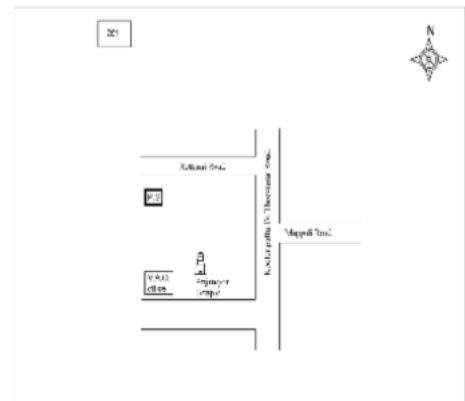

Key MAP View