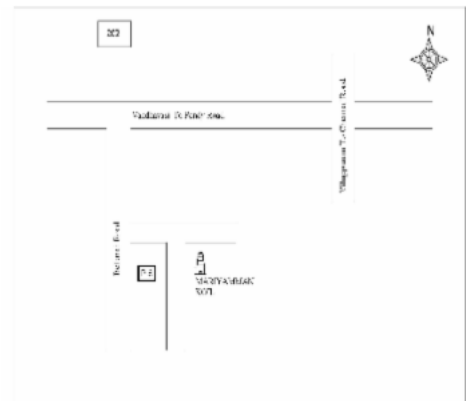

Google Map View

Polling Station Building Front View

Polling Station Front View

Cad View

Key MAP View

1 பெயர் : பீமன் தந்தை பெயர்: முனுசாமி வீட்டு எண் : 1 வயது : 83 பாலினம் : ஆண்	RHR1557115 Photo is available	2 பெயர் : செங்கேணி கணவர் பெயர்: பீமன் வீட்டு எண் : 1 வயது : 79 பாலினம் : பெண்	RHR1557123 Photo is available	3 பெயர் : புருசோத்துமன் தந்தை பெயர்: வாசுதேவன் வீட்டு எண் : 2 வயது : 73 பாலினம் : ஆண்	RHR1557131 Photo is available
4 பெயர் : முத்துலட்சுமி கணவர் பெயர்: புருசோத்துமன் வீட்டு எண் : 2 வயது : 69 பாலினம் : பெண்	RHR1557149 Photo is available	5 பெயர் : மகேஸ்வரி கணவர் பெயர்: ராஜு வீட்டு எண் : 2 வயது : 32 பாலினம் : பெண்	RHR0710590 Photo is available	6 பெயர் : விஜயலட்சுமி தந்தை பெயர்: சந்திசன் வீட்டு எண் : 2/60 வயது : 30 பாலினம் : பெண்	RHR0730978 Photo is available
7 பெயர் : ஏழுமலை தந்தை பெயர்: தலைவிரிச்சான் வீட்டு எண் : 3 வயது : 65 பாலினம் : ஆண்	RHR1557156 Photo is available	8 பெயர் : மீனா கணவர் பெயர்: ஏழுமலை வீட்டு எண் : 3 வயது : 63 பாலினம் : பெண்	RHR1557164 Photo is available	9 பெயர் : தேவிபாலா கணவர் பெயர்: சுரேஷ் வீட்டு எண் : 3 வயது : 38 பாலினம் : பெண்	RHR0783589 Photo is available
10 பெயர் : சுரேஷ் தந்தை பெயர்: ஏழுமலை வீட்டு எண் : 3 வயது : 37 பாலினம் : ஆண்	RHR0166512 Photo is available	11 பெயர் : பிரகாஷ் தந்தை பெயர்: ஏழுமலை வீட்டு எண் : 3 வயது : 31 பாலினம் : ஆண்	RHR0703843 Photo is available	12 பெயர் : ஆதித்தியன் தந்தை பெயர்: சங்கர் வீட்டு எண் : 3 வயது : 20 பாலினம் : ஆண்	RHR2000214 Photo is available
13 பெயர் : சத்தியராஜ் தந்தை பெயர்: ரவி வீட்டு எண் : 3/2 வயது : 24 பாலினம் : ஆண்	RHR1901990 Photo is available	14 பெயர் : ராஜாராமன் தந்தை பெயர்: கந்தசாமி வீட்டு எண் : 4 வயது : 67 பாலினம் : ஆண்	RHR1557172 Photo is available	15 பெயர் : நவந்தம் கணவர் பெயர்: ராஜாராமன் வீட்டு எண் : 4 வயது : 62 பாலினம் : பெண்	RHR1557180 Photo is available
16 பெயர் : ராஜுவசந்தன் தந்தை பெயர்: ராஜாராமன் வீட்டு எண் : 4 வயது : 42 பாலினம் : ஆண்	DYD2660512 Photo is available	17 பெயர் : ராஜ் மோகன் தந்தை பெயர்: ராஜாராமன் வீட்டு எண் : 4 வயது : 39 பாலினம் : ஆண்	RHR0074849 Photo is available	18 பெயர் : சந்தியா கணவர் பெயர்: விஜி வீட்டு எண் : 4 வயது : 26 பாலினம் : பெண்	RHR2049401 Photo is available
19 பெயர் : ரவி தந்தை பெயர்: தருமன் வீட்டு எண் : 5 வயது : 51 பாலினம் : ஆண்	DYD0918516 Photo is available	20 பெயர் : ராஜம்மாள் கணவர் பெயர்: ரவி வீட்டு எண் : 5 வயது : 46 பாலினம் : பெண்	DYD1914241 Photo is available	21 பெயர் : மாரி தந்தை பெயர்: தருமன் வீட்டு எண் : 5 வயது : 44 பாலினம் : ஆண்	RHR0703835 Photo is available
22 பெயர் : ஏழுமலை தந்தை பெயர்: தருமன் வீட்டு எண் : 5 வயது : 43 பாலினம் : ஆண்	DYD1915248 Photo is available	23 பெயர் : விஜயலட்சுமி கணவர் பெயர்: மாரி வீட்டு எண் : 5 வயது : 37 பாலினம் : பெண்	RHR0703827 Photo is available	24 பெயர் : பசுபதி தந்தை பெயர்: காண்டிபன் வீட்டு எண் : 5 வயது : 32 பாலினம் : ஆண்	RHR0703785 Photo is available
25 பெயர் : சக்திவேல் தந்தை பெயர்: ஏழுமலை வீட்டு எண் : 6 வயது : 36 பாலினம் : ஆண்	DYD2878627 Photo is available	26 பெயர் : பிரியா கணவர் பெயர்: சக்திவேல் வீட்டு எண் : 6 வயது : 29 பாலினம் : பெண்	RHR0926485 Photo is available	27 பெயர் : தனலட்சுமி கணவர் பெயர்: பாலகிருஷ்ணன் வீட்டு எண் : 7 வயது : 46 பாலினம் : பெண்	RHR0074856 Photo is available
28 பெயர் : அஞ்சலாட்சி கணவர் பெயர்: ராமு வீட்டு எண் : 07 வயது : 37 பாலினம் : பெண்	RHR0816066 Photo is available	29 பெயர் : ராமு தந்தை பெயர்: வரதன் வீட்டு எண் : 07 வயது : 34 பாலினம் : ஆண்	RHR0373183 Photo is available	30 பெயர் : சுஜாதா செ தந்தை பெயர்: செந்தில்குமார் வீட்டு எண் : 7/3 வயது : 21 பாலினம் : பெண்	RHR1930940 Photo is available