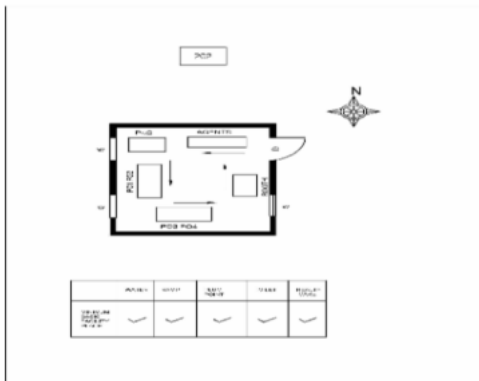

Google Map View

Polling Station Building Front View

Polling Station Front View

Cad View

Key MAP View

1 பெயர் : பீமன் தந்தை பெயர்: முனுசாமி வீட்டு எண் : 1 வயது : 83 பாலினம் : ஆண்	RHR1557115 Photo is available	2 பெயர் : செங்கேணி கணவர் பெயர்: பீமன் வீட்டு எண் : 1 வயது : 79 பாலினம் : பெண்	RHR1557123 Photo is available	3 பெயர் : புருசோத்துமன் தந்தை பெயர்: வாசுதேவன் வீட்டு எண் : 2 வயது : 73 பாலினம் : ஆண்	RHR1557131 Photo is available
4 பெயர் : முத்துலட்சுமி கணவர் பெயர்: புருசோத்துமன் வீட்டு எண் : 2 வயது : 69 பாலினம் : பெண்	RHR1557149 Photo is available	5 பெயர் : மகேஸ்வரி கணவர் பெயர்: ராஜு வீட்டு எண் : 2 வயது : 32 பாலினம் : பெண்	RHR0710590 Photo is available	6 பெயர் : விஜயலட்சுமி தந்தை பெயர்: சந்திசன் வீட்டு எண் : 2/60 வயது : 30 பாலினம் : பெண்	RHR0730978 Photo is available
7 பெயர் : ஏழுமலை தந்தை பெயர்: தலைவிரிச்சான் வீட்டு எண் : 3 வயது : 65 பாலினம் : ஆண்	RHR1557156 Photo is available	8 பெயர் : மீனா கணவர் பெயர்: ஏழுமலை வீட்டு எண் : 3 வயது : 63 பாலினம் : பெண்	RHR1557164 Photo is available	9 பெயர் : தேவிபாலா கணவர் பெயர்: சுரேஷ் வீட்டு எண் : 3 வயது : 38 பாலினம் : பெண்	RHR0783589 Photo is available
10 பெயர் : சுரேஷ் தந்தை பெயர்: ஏழுமலை வீட்டு எண் : 3 வயது : 37 பாலினம் : ஆண்	RHR0166512 Photo is available	11 பெயர் : பிரகாஷ் தந்தை பெயர்: ஏழுமலை வீட்டு எண் : 3 வயது : 31 பாலினம் : ஆண்	RHR0703843 Photo is available	12 பெயர் : ஆதித்தியன் தந்தை பெயர்: சங்கர் வீட்டு எண் : 3 வயது : 20 பாலினம் : ஆண்	RHR2000214 Photo is available
13 பெயர் : சத்தியராஜ் தந்தை பெயர்: ரவி வீட்டு எண் : 3/2 வயது : 24 பாலினம் : ஆண்	RHR1901990 Photo is available	14 பெயர் : ராஜாராமன் தந்தை பெயர்: கந்தசாமி வீட்டு எண் : 4 வயது : 67 பாலினம் : ஆண்	RHR1557172 Photo is available	15 பெயர் : நவந்தம் கணவர் பெயர்: ராஜாராமன் வீட்டு எண் : 4 வயது : 62 பாலினம் : பெண்	RHR1557180 Photo is available
16 பெயர் : ராஜுவசந்தன் தந்தை பெயர்: ராஜாராமன் வீட்டு எண் : 4 வயது : 42 பாலினம் : ஆண்	DYD2660512 Photo is available	17 பெயர் : ராஜ் மோகன் தந்தை பெயர்: ராஜாராமன் வீட்டு எண் : 4 வயது : 39 பாலினம் : ஆண்	RHR0074849 Photo is available	18 பெயர் : சந்தியா கணவர் பெயர்: விஜி வீட்டு எண் : 4 வயது : 26 பாலினம் : பெண்	RHR2049401 Photo is available
19 பெயர் : ரவி தந்தை பெயர்: தருமன் வீட்டு எண் : 5 வயது : 51 பாலினம் : ஆண்	DYD0918516 Photo is available	20 பெயர் : ராஜம்மாள் கணவர் பெயர்: ரவி வீட்டு எண் : 5 வயது : 46 பாலினம் : பெண்	DYD1914241 Photo is available	21 பெயர் : மாரி தந்தை பெயர்: தருமன் வீட்டு எண் : 5 வயது : 44 பாலினம் : ஆண்	RHR0703835 Photo is available
22 பெயர் : ஏழுமலை தந்தை பெயர்: தருமன் வீட்டு எண் : 5 வயது : 43 பாலினம் : ஆண்	DYD1915248 Photo is available	23 பெயர் : விஜயலட்சுமி கணவர் பெயர்: மாரி வீட்டு எண் : 5 வயது : 37 பாலினம் : பெண்	RHR0703827 Photo is available	24 பெயர் : பசுபதி தந்தை பெயர்: காண்டிபன் வீட்டு எண் : 5 வயது : 32 பாலினம் : ஆண்	RHR0703785 Photo is available
25 பெயர் : சக்திவேல் தந்தை பெயர்: ஏழுமலை வீட்டு எண் : 6 வயது : 36 பாலினம் : ஆண்	DYD2878627 Photo is available	26 பெயர் : பிரியா கணவர் பெயர்: சக்திவேல் வீட்டு எண் : 6 வயது : 29 பாலினம் : பெண்	RHR0926485 Photo is available	27 பெயர் : தனலட்சுமி கணவர் பெயர்: பாலகிருஷ்ணன் வீட்டு எண் : 7 வயது : 46 பாலினம் : பெண்	RHR0074856 Photo is available
28 பெயர் : அஞ்சலாட்சி கணவர் பெயர்: ராமு வீட்டு எண் : 07 வயது : 37 பாலினம் : பெண்	RHR0816066 Photo is available	29 பெயர் : ராமு தந்தை பெயர்: வரதன் வீட்டு எண் : 07 வயது : 34 பாலினம் : ஆண்	RHR0373183 Photo is available	30 பெயர் : சுஜாதா செ தந்தை பெயர்: செந்தில்குமார் வீட்டு எண் : 7/3 வயது : 21 பாலினம் : பெண்	RHR1930940 Photo is available