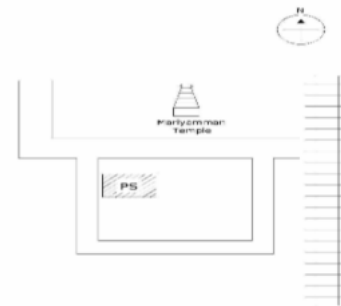

Google Map View

Polling Station Building Front View

Polling Station Front View

Cad View

Key MAP View

1 பெயர் : சித்ரா கணவர் பெயர் : அரிகிருஷ்ணன் வீட்டு எண் : 1 வயது : 40 பாலினம் : பெண் Photo is available	RHR0420877	2 பெயர் : ஜானகி கணவர் பெயர் : ராமன் வீட்டு எண் : 1-1 வயது : 63 பாலினம் : பெண் Photo is available	RHR1558774	3 பெயர் : ஜெயலட்சுமி கணவர் பெயர் : பலராமன் வீட்டு எண் : 1-2 வயது : 73 பாலினம் : பெண் Photo is available	RHR1558782
4 பெயர் : மனோகரன் தந்தை பெயர் : பலராமன் வீட்டு எண் : 1-2 வயது : 52 பாலினம் : ஆண் Photo is available	RHR1558790	5 பெயர் : ஜெயமாலா கணவர் பெயர் : மனோகரன் வீட்டு எண் : 1-2 வயது : 40 பாலினம் : பெண் Photo is available	RHR0420810	6 பெயர் : சக்திவேல் தந்தை பெயர் : கண்ணன் வீட்டு எண் : 1-5 வயது : 55 பாலினம் : ஆண் Photo is available	RHR1558808
7 பெயர் : சுந்தரி கணவர் பெயர் : சக்திவேல் வீட்டு எண் : 1-5 வயது : 49 பாலினம் : பெண் Photo is available	RHR1558816	8 பெயர் : ஜெயசுதா கணவர் பெயர் : ராஜசேகர் வீட்டு எண் : 1-5 வயது : 45 பாலினம் : பெண் Photo is available	RHR0991794	9 பெயர் : கார்த்திகா தந்தை பெயர் : சக்திவேல் வீட்டு எண் : 1-5 வயது : 26 பாலினம் : பெண் Photo is available	RHR1748185
10 பெயர் : சிவகாமி கணவர் பெயர் : அரிகிருஷ்ணன் வீட்டு எண் : 1-5A வயது : 71 பாலினம் : பெண் Photo is available	RHR1558824	11 பெயர் : ராமன் தந்தை பெயர் : அரிகிருஷ்ணன் வீட்டு எண் : 1-5A வயது : 46 பாலினம் : ஆண் Photo is available	DYD0923037	12 பெயர் : தனலட்சுமி கணவர் பெயர் : ராமன் வீட்டு எண் : 1-5A வயது : 39 பாலினம் : பெண் Photo is available	RHR0166603
13 பெயர் : அகல்யா தந்தை பெயர் : மனோகரன் வீட்டு எண் : 1/6 வயது : 20 பாலினம் : பெண் Photo is available	RHR1992445	14 பெயர் : சசிகலா கணவர் பெயர் : விஜயகுமார் வீட்டு எண் : 1-12 வயது : 36 பாலினம் : பெண் Photo is available	RHR0704221	15 பெயர் : சுரேஷ்குமார் தந்தை பெயர் : பொன்னுசாமி வீட்டு எண் : 1-17 வயது : 30 பாலினம் : ஆண் Photo is available	RHR0783688
16 பெயர் : மதன்ராஜ் தந்தை பெயர் : சண்முகம் வீட்டு எண் : 1-35 வயது : 33 பாலினம் : ஆண் Photo is available	RHR0517649	17 பெயர் : தமிழ்செல்வி தந்தை பெயர் : ராஜேந்திரன் வீட்டு எண் : 2-50 வயது : 27 பாலினம் : பெண் Photo is available	RHR0947721	18 பெயர் : செளமியா தந்தை பெயர் : ஜெயபால் வீட்டு எண் : 3/42 வயது : 27 பாலினம் : பெண் Photo is available	RHR0972828
19 பெயர் : வெள்ளச்சி கணவர் பெயர் : மதுரை வீட்டு எண் : 3-113 வயது : 81 பாலினம் : பெண் Photo is available	RHR1558832	20 பெயர் : தட்சிணாமூர்த்தி தந்தை பெயர் : மதுரை வீட்டு எண் : 3-113 வயது : 49 பாலினம் : ஆண் Photo is available	RHR1558840	21 பெயர் : ஜெயந்தி கணவர் பெயர் : தட்சிணாமூர்த்தி வீட்டு எண் : 3-113 வயது : 37 பாலினம் : பெண் Photo is available	RHR0704205
22 பெயர் : பச்சையம்மாள் கணவர் பெயர் : செளந்தராஜன் வீட்டு எண் : 3-114 வயது : 75 பாலினம் : பெண் Photo is available	RHR1558857	23 பெயர் : ஜெயமூர்த்தி தந்தை பெயர் : செளந்தராஜன் வீட்டு எண் : 3-114 வயது : 49 பாலினம் : ஆண் Photo is available	DYD2879195	24 பெயர் : ஆறுமுகம் தந்தை பெயர் : செளந்தராஜன் வீட்டு எண் : 3-114 வயது : 43 பாலினம் : ஆண் Photo is available	DYD2879203
25 பெயர் : ஸ்ரீதேவி கணவர் பெயர் : ஜெயமூர்த்தி வீட்டு எண் : 3-114 வயது : 36 பாலினம் : பெண் Photo is available	RHR0783696	26 பெயர் : அஞ்சலை கணவர் பெயர் : ஆறுமுகம் வீட்டு எண் : 3-114 வயது : 34 பாலினம் : பெண் Photo is available	RHR0815027	27 பெயர் : லலிதா கணவர் பெயர் : வடிவேல் வீட்டு எண் : 3-115 வயது : 73 பாலினம் : பெண் Photo is available	RHR1558865
28 பெயர் : சிவகலா கணவர் பெயர் : ஜெயமுருகன் வீட்டு எண் : 3-115 வயது : 34 பாலினம் : பெண் Photo is available	RHR0621631	29 பெயர் : ரவிசந்திரன் தந்தை பெயர் : ராசகோபால் வீட்டு எண் : 3-116 வயது : 62 பாலினம் : ஆண் Photo is available	RHR1558881	30 பெயர் : ராஜேஷ் தந்தை பெயர் : ரவிசந்திரன் வீட்டு எண் : 3-116 வயது : 35 பாலினம் : ஆண் Photo is available	RHR0306985