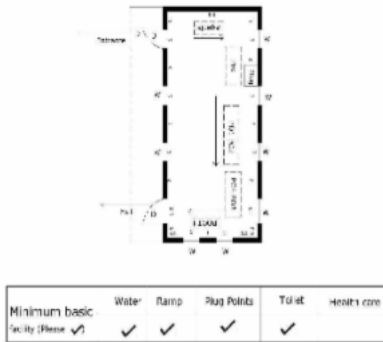

Google Map View

Polling Station Building Front View

Polling Station Front View

Cad View

Key MAP View

1 பெயர் : சித்ரா கணவர் பெயர் : அரிகிருஷ்ணன் வீட்டு எண் : 1 வயது : 40 பாலினம் : பெண் Photo is available	RHR0420877	2 பெயர் : ஜானகி கணவர் பெயர் : ராமன் வீட்டு எண் : 1-1 வயது : 63 பாலினம் : பெண் Photo is available	RHR1558774	3 பெயர் : ஜெயலட்சுமி கணவர் பெயர் : பலராமன் வீட்டு எண் : 1-2 வயது : 73 பாலினம் : பெண் Photo is available	RHR1558782
4 பெயர் : மனோகரன் தந்தை பெயர் : பலராமன் வீட்டு எண் : 1-2 வயது : 52 பாலினம் : ஆண் Photo is available	RHR1558790	5 பெயர் : ஜெயமாலா கணவர் பெயர் : மனோகரன் வீட்டு எண் : 1-2 வயது : 40 பாலினம் : பெண் Photo is available	RHR0420810	6 பெயர் : சக்திவேல் தந்தை பெயர் : கண்ணன் வீட்டு எண் : 1-5 வயது : 55 பாலினம் : ஆண் Photo is available	RHR1558808
7 பெயர் : சுந்தரி கணவர் பெயர் : சக்திவேல் வீட்டு எண் : 1-5 வயது : 49 பாலினம் : பெண் Photo is available	RHR1558816	8 பெயர் : ஜெயசுதா கணவர் பெயர் : ராஜசேகர் வீட்டு எண் : 1-5 வயது : 45 பாலினம் : பெண் Photo is available	RHR0991794	9 பெயர் : கார்த்திகா தந்தை பெயர் : சக்திவேல் வீட்டு எண் : 1-5 வயது : 26 பாலினம் : பெண் Photo is available	RHR1748185
10 பெயர் : சிவகாமி கணவர் பெயர் : அரிகிருஷ்ணன் வீட்டு எண் : 1-5A வயது : 71 பாலினம் : பெண் Photo is available	RHR1558824	11 பெயர் : ராமன் தந்தை பெயர் : அரிகிருஷ்ணன் வீட்டு எண் : 1-5A வயது : 46 பாலினம் : ஆண் Photo is available	DYD0923037	12 பெயர் : தனலட்சுமி கணவர் பெயர் : ராமன் வீட்டு எண் : 1-5A வயது : 39 பாலினம் : பெண் Photo is available	RHR0166603
13 பெயர் : அகல்யா தந்தை பெயர் : மனோகரன் வீட்டு எண் : 1/6 வயது : 20 பாலினம் : பெண் Photo is available	RHR1992445	14 பெயர் : சசிகலா கணவர் பெயர் : விஜயகுமார் வீட்டு எண் : 1-12 வயது : 36 பாலினம் : பெண் Photo is available	RHR0704221	15 பெயர் : சுரேஷ்குமார் தந்தை பெயர் : பொன்னுசாமி வீட்டு எண் : 1-17 வயது : 30 பாலினம் : ஆண் Photo is available	RHR0783688
16 பெயர் : மதன்ராஜ் தந்தை பெயர் : சண்முகம் வீட்டு எண் : 1-35 வயது : 33 பாலினம் : ஆண் Photo is available	RHR0517649	17 பெயர் : தமிழ்செல்வி தந்தை பெயர் : ராஜேந்திரன் வீட்டு எண் : 2-50 வயது : 27 பாலினம் : பெண் Photo is available	RHR0947721	18 பெயர் : செளமியா தந்தை பெயர் : ஜெயபால் வீட்டு எண் : 3/42 வயது : 27 பாலினம் : பெண் Photo is available	RHR0972828
19 பெயர் : வெள்ளச்சி கணவர் பெயர் : மதுரை வீட்டு எண் : 3-113 வயது : 81 பாலினம் : பெண் Photo is available	RHR1558832	20 பெயர் : தட்சிணாமூர்த்தி தந்தை பெயர் : மதுரை வீட்டு எண் : 3-113 வயது : 49 பாலினம் : ஆண் Photo is available	RHR1558840	21 பெயர் : ஜெயந்தி கணவர் பெயர் : தட்சிணாமூர்த்தி வீட்டு எண் : 3-113 வயது : 37 பாலினம் : பெண் Photo is available	RHR0704205
22 பெயர் : பச்சையம்மாள் கணவர் பெயர் : செளந்தராஜன் வீட்டு எண் : 3-114 வயது : 75 பாலினம் : பெண் Photo is available	RHR1558857	23 பெயர் : ஜெயமூர்த்தி தந்தை பெயர் : செளந்தராஜன் வீட்டு எண் : 3-114 வயது : 49 பாலினம் : ஆண் Photo is available	DYD2879195	24 பெயர் : ஆறுமுகம் தந்தை பெயர் : செளந்தராஜன் வீட்டு எண் : 3-114 வயது : 43 பாலினம் : ஆண் Photo is available	DYD2879203
25 பெயர் : ஸ்ரீதேவி கணவர் பெயர் : ஜெயமூர்த்தி வீட்டு எண் : 3-114 வயது : 36 பாலினம் : பெண் Photo is available	RHR0783696	26 பெயர் : அஞ்சலை கணவர் பெயர் : ஆறுமுகம் வீட்டு எண் : 3-114 வயது : 34 பாலினம் : பெண் Photo is available	RHR0815027	27 பெயர் : லலிதா கணவர் பெயர் : வடிவேல் வீட்டு எண் : 3-115 வயது : 73 பாலினம் : பெண் Photo is available	RHR1558865
28 பெயர் : சிவகலா கணவர் பெயர் : ஜெயமுருகன் வீட்டு எண் : 3-115 வயது : 34 பாலினம் : பெண் Photo is available	RHR0621631	29 பெயர் : ரவிசந்திரன் தந்தை பெயர் : ராசகோபால் வீட்டு எண் : 3-116 வயது : 62 பாலினம் : ஆண் Photo is available	RHR1558881	30 பெயர் : ராஜேஷ் தந்தை பெயர் : ரவிசந்திரன் வீட்டு எண் : 3-116 வயது : 35 பாலினம் : ஆண் Photo is available	RHR0306985