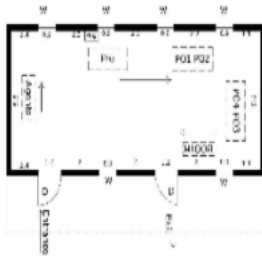

Google Map View

Polling Station Building Front View

Polling Station Front View

Cad View

Minimum basic facility (Please ✓)	Water	Ramp	Plug Points	Toilet	Health care
	✓	✓	✓	✓	

Key MAP View

1 பெயர் : சத்தியவாணி கணவர் பெயர்: சுப்ரமணி வீட்டு எண் : 1 வயது : 59 பாலினம் : பெண் Photo is available	RHR0517417	2 பெயர் : பிரவீன்குமார் தந்தை பெயர்: சகாயராஜ் வீட்டு எண் : 1 வயது : 27 பாலினம் : ஆண் Photo is available	RHR0991919	3 பெயர் : கன்னியப்பன் தந்தை பெயர்: பரஞ்சோதி வீட்டு எண் : 1-11 வயது : 48 பாலினம் : ஆண் Photo is available	RHR0947762
4 பெயர் : ராஜேஸ்வரி கணவர் பெயர்: கன்னியப்பன் வீட்டு எண் : 1-11 வயது : 38 பாலினம் : பெண் Photo is available	RHR0947770	5 பெயர் : மனோஜ்குமார் தந்தை பெயர்: ராஜ்குமார் வீட்டு எண் : 3-168 வயது : 34 பாலினம் : ஆண் Photo is available	RHR0518035	6 பெயர் : சிநேகா தந்தை பெயர்: ராஜ்குமார் வீட்டு எண் : 3-168 வயது : 32 பாலினம் : பெண் Photo is available	RHR0518068
7 பெயர் : அன்னம்மாள் கணவர் பெயர்: செங்குட்டுவன் வீட்டு எண் : 3-194 வயது : 69 பாலினம் : பெண் Photo is available	RHR1561224	8 பெயர் : ராஜ்குமார் தந்தை பெயர்: ஜெகநாதன் வீட்டு எண் : 3-195A வயது : 59 பாலினம் : ஆண் Photo is available	RHR1561240	9 பெயர் : ஜெயலட்சுமி கணவர் பெயர்: ராஜ்குமார் வீட்டு எண் : 3-195A வயது : 55 பாலினம் : பெண் Photo is available	RHR1561257
10 பெயர் : வெங்கடேசன் தந்தை பெயர்: வீரமுத்து வீட்டு எண் : 3-197 வயது : 41 பாலினம் : ஆண் Photo is available	RHR0075556	11 பெயர் : அமலோற்பவமேரி கணவர் பெயர்: ராசேந்திரன் வீட்டு எண் : 3-198 வயது : 81 பாலினம் : பெண் Photo is available	RHR1561299	12 பெயர் : நிர்மலாவின்சென்ட் கணவர் பெயர்: வின்சென்ட்ராஜ் வீட்டு எண் : 3-198 வயது : 60 பாலினம் : பெண் Photo is available	RHR1561307
13 பெயர் : செல்வி கணவர் பெயர்: சகாயராஜ் வீட்டு எண் : 3-199 வயது : 53 பாலினம் : பெண் Photo is available	RHR1561315	14 பெயர் : அனுன் மார்ஷல் தந்தை பெயர்: சகாய ராஜ் வீட்டு எண் : 3-199 வயது : 32 பாலினம் : ஆண் Photo is available	RHR0704460	15 பெயர் : மங்கலட்சுமி கணவர் பெயர்: செயராமன் வீட்டு எண் : 3-202 வயது : 71 பாலினம் : பெண் Photo is available	RHR1561323
16 பெயர் : சுந்தர் தந்தை பெயர்: ஜெயராமன் வீட்டு எண் : 3-202 வயது : 42 பாலினம் : ஆண் Photo is available	DYD2747293	17 பெயர் : முனுசாமி தந்தை பெயர்: முருகேசன் வீட்டு எண் : 3-203 வயது : 68 பாலினம் : ஆண் Photo is available	RHR1561349	18 பெயர் : டெம்சிராணி கணவர் பெயர்: முனுசாமி வீட்டு எண் : 3-203 வயது : 63 பாலினம் : பெண் Photo is available	RHR1561356
19 பெயர் : ஏழுமலை தந்தை பெயர்: முனுசாமி வீட்டு எண் : 3-203 வயது : 42 பாலினம் : ஆண் Photo is available	DYD2613545	20 பெயர் : தங்கராசு தந்தை பெயர்: கோவிந்தன் வீட்டு எண் : 3-204 வயது : 66 பாலினம் : ஆண் Photo is available	RHR1561364	21 பெயர் : தமிழரசி கணவர் பெயர்: தங்கராசு வீட்டு எண் : 3-204 வயது : 63 பாலினம் : பெண் Photo is available	RHR1561372
22 பெயர் : செல்வ கணபதி தந்தை பெயர்: தங்கராஜ் வீட்டு எண் : 3-204 வயது : 39 பாலினம் : ஆண் Photo is available	RHR0166736	23 பெயர் : ஞானம் தந்தை பெயர்: சின்னசாமி வீட்டு எண் : 3-206 வயது : 78 பாலினம் : ஆண் Photo is available	RHR1561380	24 பெயர் : மனோகரன் தந்தை பெயர்: தம்புசாமி வீட்டு எண் : 3-206 வயது : 58 பாலினம் : ஆண் Photo is available	RHR1561398
25 பெயர் : கோகிலா கணவர் பெயர்: மனோகரன் வீட்டு எண் : 3-206 வயது : 54 பாலினம் : பெண் Photo is available	RHR1561406	26 பெயர் : வீராசாமி தந்தை பெயர்: சாமிகண்ணு வீட்டு எண் : 3-208 வயது : 68 பாலினம் : ஆண் Photo is available	RHR1561414	27 பெயர் : பொன்னுசாமி தந்தை பெயர்: சின்னமூஞ்சி வீட்டு எண் : 3-209 வயது : 87 பாலினம் : ஆண் Photo is available	DYD2747335
28 பெயர் : அமிர்தம் கணவர் பெயர்: பொன்னுசாமி வீட்டு எண் : 3-209 வயது : 67 பாலினம் : பெண் Photo is available	DYD2747327	29 பெயர் : ராஜி தந்தை பெயர்: பொன்னுசாமி வீட்டு எண் : 3-209 வயது : 40 பாலினம் : ஆண் Photo is available	DYD2747277	30 பெயர் : மேரி ஷீலா கணவர் பெயர்: ராஜா வீட்டு எண் : 4 வயது : 37 பாலினம் : பெண் Photo is available	RHR0991885