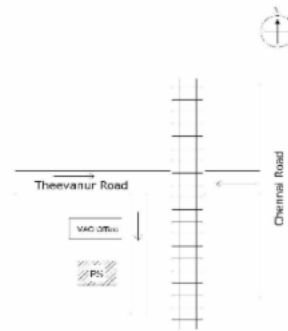

Key MAP View