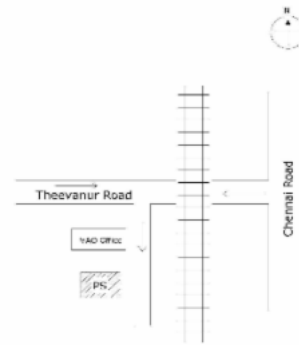

Polling Station Front View

Cad View

Minimum basic facility (Pass ✓)	Water	Ramp	Plug Points	Toilet	Health care
✓	✓	✓	✓	✓	✓

Key MAP View

1 பெயர் : ரோகினி ஐ கணவர் பெயர் : ஐயனார் வீட்டு எண் : 0 வயது : 38 பாலினம் : பெண் Photo is available	RHR1944818	2 பெயர் : கனகவள்ளி கணவர் பெயர் : விஸ்வமணி வீட்டு எண் : 1 வயது : 65 பாலினம் : பெண் Photo is available	RHR0743997	3 பெயர் : வேம்பன் தந்தை பெயர் : சுப்பிரமணி வீட்டு எண் : 1 வயது : 57 பாலினம் : ஆண் Photo is available	RHR2073567
4 பெயர் : சுசீலா கணவர் பெயர் : மோகன்ராஜ் -- வீட்டு எண் : 1 வயது : 47 பாலினம் : பெண் Photo is available	RHR0743963	5 பெயர் : கீர்த்திகா தந்தை பெயர் : குமார் வீட்டு எண் : 01 வயது : 30 பாலினம் : பெண் Photo is available	RHR0790915	6 பெயர் : தருண் ரமணா தந்தை பெயர் : ஜெயமுர்த்தி வீட்டு எண் : 01 வயது : 28 பாலினம் : ஆண் Photo is available	RHR1837905
7 பெயர் : உமாஷங்கரி தந்தை பெயர் : ஜெயமுர்த்தி வீட்டு எண் : 01 வயது : 24 பாலினம் : பெண் Photo is available	RHR1837921	8 பெயர் : லட்சுமி கணவர் பெயர் : கிருஷ்ணராஜ் வீட்டு எண் : 5 வயது : 55 பாலினம் : பெண் Photo is available	RHR0442541	9 பெயர் : விமல் தந்தை பெயர் : மணிவேல் வீட்டு எண் : 6 வயது : 35 பாலினம் : ஆண் Photo is available	RHR0871822
10 பெயர் : தேவி கணவர் பெயர் : விமல் வீட்டு எண் : 6 வயது : 28 பாலினம் : பெண் Photo is available	RHR0890616	11 பெயர் : வெங்கடேசன் தந்தை பெயர் : கிருஷ்ணன் வீட்டு எண் : 7 வயது : 54 பாலினம் : ஆண் Photo is available	RHR0622704	12 பெயர் : ரத்தினமாலா கணவர் பெயர் : வடிவேலன் வீட்டு எண் : 7 வயது : 35 பாலினம் : பெண் Photo is available	RHR0784181
13 பெயர் : ஜெயந்தி தந்தை பெயர் : வெங்கடேசன் வீட்டு எண் : 7 வயது : 35 பாலினம் : பெண் Photo is available	RHR0572438	14 பெயர் : குமரேசன் தந்தை பெயர் : வெங்கடேசன் வீட்டு எண் : 7 வயது : 33 பாலினம் : ஆண் Photo is available	RHR0572446	15 பெயர் : முருகன் தந்தை பெயர் : ஏழுமலை வீட்டு எண் : 10 வயது : 55 பாலினம் : ஆண் Photo is available	RHR2065068
16 பெயர் : ஏழுமலை தந்தை பெயர் : பாண்டிரங்கன் வீட்டு எண் : 10 வயது : 43 பாலினம் : ஆண் Photo is available	DYD2560050	17 பெயர் : தணிகைவேல் தணிகைவேல் தாயின் பெயர் : நாவம்மாள் நாவம்மாள் வீட்டு எண் : 13 வயது : 21 பாலினம் : ஆண் Photo is available	RHR2078954	18 பெயர் : மலர் கணவர் பெயர் : கோபாலகிருஷ்ணன் வீட்டு எண் : 14 வயது : 48 பாலினம் : பெண் Photo is available	RHR0515676
19 பெயர் : தண்டபாணி தந்தை பெயர் : கண்ணன் வீட்டு எண் : 32 வயது : 66 பாலினம் : ஆண் Photo is available	RHR1590512	20 பெயர் : சரோஜா தந்தை பெயர் : தண்டபாணி வீட்டு எண் : 32 வயது : 54 பாலினம் : பெண் Photo is available	RHR1590520	21 பெயர் : செல்வி கணவர் பெயர் : சீனுவாசன் வீட்டு எண் : 34 வயது : 44 பாலினம் : பெண் Photo is available	DYD2643559
22 பெயர் : மீரா கணவர் பெயர் : சச்சிதானந்தம் வீட்டு எண் : 35 வயது : 69 பாலினம் : பெண் Photo is available	RHR1590561	23 பெயர் : ஷமீம் தந்தை பெயர் : நவாப்ஜான் வீட்டு எண் : 36 வயது : 42 பாலினம் : பெண் Photo is available	DYD2643567	24 பெயர் : சஃபிதீன் தந்தை பெயர் : நவாப்ஜான் வீட்டு எண் : 36 வயது : 38 பாலினம் : ஆண் Photo is available	DYD2748564
25 பெயர் : தெளலத்துன்னிசா கணவர் பெயர் : ஷாஜஹான் வீட்டு எண் : 36 வயது : 36 பாலினம் : பெண் Photo is available	RHR0850172	26 பெயர் : பிரபாகரன் தந்தை பெயர் : சிவசுப்ரமணி வீட்டு எண் : 36 வயது : 28 பாலினம் : ஆண் Photo is available	RHR0850131	27 பெயர் : கல்யாணி கணவர் பெயர் : ராமன் வீட்டு எண் : 37 வயது : 69 பாலினம் : பெண் Photo is available	RHR1590587
28 பெயர் : ஏகவள்ளி கணவர் பெயர் : ராமகிருஷ்ணன் வீட்டு எண் : 39 வயது : 65 பாலினம் : பெண் Photo is available	RHR0744003	29 பெயர் : சிவசுப்ரமணி தந்தை பெயர் : மாசிலாமணி வீட்டு எண் : 39 வயது : 61 பாலினம் : ஆண் Photo is available	RHR1590611	30 பெயர் : சாவித்திரி கணவர் பெயர் : சிவசுப்ரமணி வீட்டு எண் : 39 வயது : 51 பாலினம் : பெண் Photo is available	RHR1590629