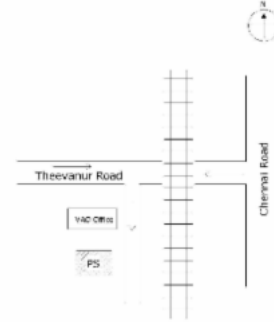

Polling Station Front View

Cad View

Minimum basic facility check	Water	Kamp	Plug Points	Toilet	Health care
✓	✓	✓	✓	✓	

Key MAP View

சட்டமன்றத் தொகுதியின் எண் மற்றும் பெயர் : 71-மயிலம் பிரிவு எண் மற்றும் பெயர் 1-சுட்டேரிப்பட்டு (வ.கி) & (ஊ), சாவடி தெரு