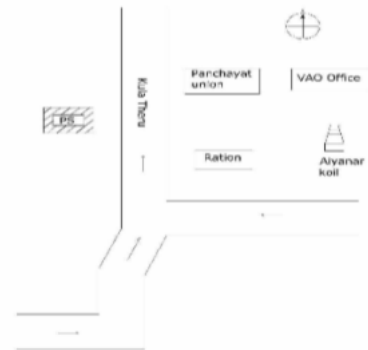

Key MAP View