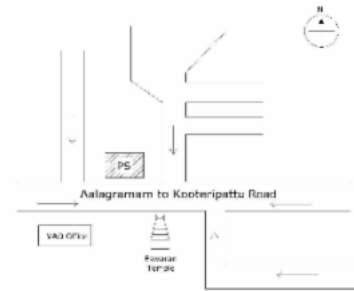

Google Map View

Polling Station Building Front View

Polling Station Front View

Cad View

Minimum basic facility (Please ✓)	Water	Ramp	Plug Points	Toilet	Health care
	✓	✓	✓	✓	

Key MAP View

சட்டமன்றத் தொகுதியின் எண் மற்றும் பெயர் : 71-மயிலம் பிரிவு எண் மற்றும் பெயர் 1-ஆலகிராமம் (வ.கி) & (ஊ), மாதா கோயில் தெரு