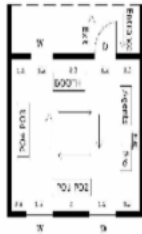

Google Map View

Polling Station Building Front View

Polling Station Front View

Cad View

Minimum basic facility (Please ✓)	Water	Ramp	Plug Points	Toilet	Health care
	✓	✓	✓	✓	

Key MAP View

சட்டமன்றத் தொகுதியின் எண் மற்றும் பெயர் : 71-மயிலம் பிரிவு எண் மற்றும் பெயர் 1-ஆலகிராமம் (வ.கி) & (ஊ), மாதா கோயில் தெரு