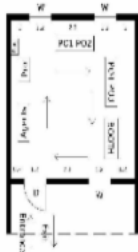

Google Map View

Polling Station Building Front View

Polling Station Front View

Cad View

Minimum basic facility (Please ✓)	Water	Ramp	Plug Points	Toilet	Health care
	✓	✓	✓	✓	

Key MAP View

1 பெயர் : தினேஷ் தந்தை பெயர்: ஏழுமலை வீட்டு எண் : 01 வயது : 25 பாலினம் : ஆண்	RHR1772839 Photo is available	2 பெயர் : ஆர்த்தி தந்தை பெயர்: அய்யனார் வீட்டு எண் : 1/1 வயது : 22 பாலினம் : பெண்	RHR1887058 Photo is available	3 பெயர் : சரண் தந்தை பெயர்: அய்யனார் வீட்டு எண் : 1/1 வயது : 20 பாலினம் : ஆண்	RHR2016384 Photo is available
4 பெயர் : வீரப்பன் தந்தை பெயர்: சுப்பகவுண்டர் வீட்டு எண் : 2 வயது : 74 பாலினம் : ஆண்	RHR1640853 Photo is available	5 பெயர் : முனியம்மாள் கணவர் பெயர்: வீரப்பன் வீட்டு எண் : 2 வயது : 61 பாலினம் : பெண்	RHR1640861 Photo is available	6 பெயர் : ரமேஷ் தந்தை பெயர்: வீரப்பன் வீட்டு எண் : 2 வயது : 42 பாலினம் : ஆண்	DYD2617827 Photo is available
7 பெயர் : முருகதாஸ் தந்தை பெயர்: தேவராஜி வீட்டு எண் : 3 வயது : 57 பாலினம் : ஆண்	RHR1640887 Photo is available	8 பெயர் : ஜெயந்தி கணவர் பெயர்: முருகதாஸ் வீட்டு எண் : 3 வயது : 49 பாலினம் : பெண்	DYD0943944 Photo is available	9 பெயர் : அய்யனார் தந்தை பெயர்: தேவராஜி வீட்டு எண் : 3 வயது : 49 பாலினம் : ஆண்	DYD1961630 Photo is available
10 பெயர் : விஜி கணவர் பெயர்: அய்யனார் வீட்டு எண் : 3 வயது : 43 பாலினம் : பெண்	DYD2760908 Photo is available	11 பெயர் : லோகநாயகி கணவர் பெயர்: சீனுவாசன் வீட்டு எண் : 4 வயது : 73 பாலினம் : பெண்	RHR1640895 Photo is available	12 பெயர் : திலகவதி தந்தை பெயர்: ராமானுஜம் வீட்டு எண் : 4A வயது : 39 பாலினம் : பெண்	RHR0081547 Photo is available
13 பெயர் : குப்பன் தந்தை பெயர்: கோபால் வீட்டு எண் : 5 வயது : 76 பாலினம் : ஆண்	RHR1640903 Photo is available	14 பெயர் : சிவகுமார் தந்தை பெயர்: குப்பன் வீட்டு எண் : 5 வயது : 55 பாலினம் : ஆண்	RHR1640929 Photo is available	15 பெயர் : சீத்தாராமன் தந்தை பெயர்: குப்பன் வீட்டு எண் : 5 வயது : 51 பாலினம் : ஆண்	RHR1640937 Photo is available
16 பெயர் : தங்கம்மாள் கணவர் பெயர்: சிவகுமார் வீட்டு எண் : 5 வயது : 44 பாலினம் : பெண்	DYD2760924 Photo is available	17 பெயர் : கோமதி சி தந்தை பெயர்: சிவகுமார் கு வீட்டு எண் : 5 வயது : 21 பாலினம் : பெண்	RHR2019305 Photo is available	18 பெயர் : பொற்கலை கணவர் பெயர்: சீதாராமன் வீட்டு எண் : 5-5 வயது : 41 பாலினம் : பெண்	RHR0081513 Photo is available
19 பெயர் : எல்லம்மாள் கணவர் பெயர்: கோபால் வீட்டு எண் : 6 வயது : 74 பாலினம் : பெண்	RHR1640945 Photo is available	20 பெயர் : அய்யனாரப்பன் தந்தை பெயர்: கோபால் வீட்டு எண் : 6 வயது : 43 பாலினம் : ஆண்	DYD1961515 Photo is available	21 பெயர் : ஏழுமலை தாயின் பெயர்: எல்லம்மாள் வீட்டு எண் : 6 வயது : 39 பாலினம் : ஆண்	DYD2760916 Photo is available
22 பெயர் : வெங்கட்ராமன் தந்தை பெயர்: திருமால் வீட்டு எண் : 6 வயது : 29 பாலினம் : ஆண்	RHR0928309 Photo is available	23 பெயர் : ஏழுமலை தந்தை பெயர்: சுப்பகவுண்டர் வீட்டு எண் : 7 வயது : 56 பாலினம் : ஆண்	RHR1640952 Photo is available	24 பெயர் : சசிகலா கணவர் பெயர்: ஏழுமலை வீட்டு எண் : 7 வயது : 50 பாலினம் : பெண்	DYD0944207 Photo is available
25 பெயர் : இராஜா தந்தை பெயர்: இந்திரா வீட்டு எண் : 7 வயது : 30 பாலினம் : ஆண்	RHR0872382 Photo is available	26 பெயர் : ஆறுமுகம் தந்தை பெயர்: சுப்பகவுண்டர் வீட்டு எண் : 8 வயது : 58 பாலினம் : ஆண்	RHR1640960 Photo is available	27 பெயர் : ஜெயலட்சுமி கணவர் பெயர்: ஆறுமுகம் வீட்டு எண் : 8 வயது : 52 பாலினம் : பெண்	RHR1640978 Photo is available
28 பெயர் : பிரகாஷ் தந்தை பெயர்: ஆறுமுகம் வீட்டு எண் : 8 வயது : 39 பாலினம் : ஆண்	DYD2618759 Photo is available	29 பெயர் : உதயபிரகாஷ் தந்தை பெயர்: ஆறுமுகம் வீட்டு எண் : 8 வயது : 31 பாலினம் : ஆண்	RHR0625343 Photo is available	30 பெயர் : குணசெல்வி கணவர் பெயர்: உதயகுமார் வீட்டு எண் : 08 வயது : 31 பாலினம் : பெண்	RHR1800077 Photo is available