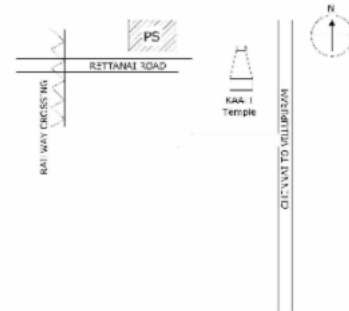

Google Map View

Polling Station Building Front View

Polling Station Front View

Cad View

Minimum basic facility (Please ✓)	Water	Ramp	Plug Points	Toilet	Health care
	✓	✓	✓	✓	

Key MAP View

1 பெயர் : தினேஷ் தந்தை பெயர்: ஏழுமலை வீட்டு எண் : 01 வயது : 25 பாலினம் : ஆண்	RHR1772839 Photo is available	2 பெயர் : ஆர்த்தி தந்தை பெயர்: அய்யனார் வீட்டு எண் : 1/1 வயது : 22 பாலினம் : பெண்	RHR1887058 Photo is available	3 பெயர் : சரண் தந்தை பெயர்: அய்யனார் வீட்டு எண் : 1/1 வயது : 20 பாலினம் : ஆண்	RHR2016384 Photo is available
4 பெயர் : வீரப்பன் தந்தை பெயர்: சுப்பகவுண்டர் வீட்டு எண் : 2 வயது : 74 பாலினம் : ஆண்	RHR1640853 Photo is available	5 பெயர் : முனியம்மாள் கணவர் பெயர்: வீரப்பன் வீட்டு எண் : 2 வயது : 61 பாலினம் : பெண்	RHR1640861 Photo is available	6 பெயர் : ரமேஷ் தந்தை பெயர்: வீரப்பன் வீட்டு எண் : 2 வயது : 42 பாலினம் : ஆண்	DYD2617827 Photo is available
7 பெயர் : முருகதாஸ் தந்தை பெயர்: தேவராஜி வீட்டு எண் : 3 வயது : 57 பாலினம் : ஆண்	RHR1640887 Photo is available	8 பெயர் : ஜெயந்தி கணவர் பெயர்: முருகதாஸ் வீட்டு எண் : 3 வயது : 49 பாலினம் : பெண்	DYD0943944 Photo is available	9 பெயர் : அய்யனார் தந்தை பெயர்: தேவராஜி வீட்டு எண் : 3 வயது : 49 பாலினம் : ஆண்	DYD1961630 Photo is available
10 பெயர் : விஜி கணவர் பெயர்: அய்யனார் வீட்டு எண் : 3 வயது : 43 பாலினம் : பெண்	DYD2760908 Photo is available	11 பெயர் : லோகநாயகி கணவர் பெயர்: சீனுவாசன் வீட்டு எண் : 4 வயது : 73 பாலினம் : பெண்	RHR1640895 Photo is available	12 பெயர் : திலகவதி தந்தை பெயர்: ராமானுஜம் வீட்டு எண் : 4A வயது : 39 பாலினம் : பெண்	RHR0081547 Photo is available
13 பெயர் : குப்பன் தந்தை பெயர்: கோபால் வீட்டு எண் : 5 வயது : 76 பாலினம் : ஆண்	RHR1640903 Photo is available	14 பெயர் : சிவகுமார் தந்தை பெயர்: குப்பன் வீட்டு எண் : 5 வயது : 55 பாலினம் : ஆண்	RHR1640929 Photo is available	15 பெயர் : சீத்தாராமன் தந்தை பெயர்: குப்பன் வீட்டு எண் : 5 வயது : 51 பாலினம் : ஆண்	RHR1640937 Photo is available
16 பெயர் : தங்கம்மாள் கணவர் பெயர்: சிவகுமார் வீட்டு எண் : 5 வயது : 44 பாலினம் : பெண்	DYD2760924 Photo is available	17 பெயர் : கோமதி சி தந்தை பெயர்: சிவகுமார் கு வீட்டு எண் : 5 வயது : 21 பாலினம் : பெண்	RHR2019305 Photo is available	18 பெயர் : பொற்கலை கணவர் பெயர்: சீதாராமன் வீட்டு எண் : 5-5 வயது : 41 பாலினம் : பெண்	RHR0081513 Photo is available
19 பெயர் : எல்லம்மாள் கணவர் பெயர்: கோபால் வீட்டு எண் : 6 வயது : 74 பாலினம் : பெண்	RHR1640945 Photo is available	20 பெயர் : அய்யனாரப்பன் தந்தை பெயர்: கோபால் வீட்டு எண் : 6 வயது : 43 பாலினம் : ஆண்	DYD1961515 Photo is available	21 பெயர் : ஏழுமலை தாயின் பெயர்: எல்லம்மாள் வீட்டு எண் : 6 வயது : 39 பாலினம் : ஆண்	DYD2760916 Photo is available
22 பெயர் : வெங்கட்ராமன் தந்தை பெயர்: திருமால் வீட்டு எண் : 6 வயது : 29 பாலினம் : ஆண்	RHR0928309 Photo is available	23 பெயர் : ஏழுமலை தந்தை பெயர்: சுப்பகவுண்டர் வீட்டு எண் : 7 வயது : 56 பாலினம் : ஆண்	RHR1640952 Photo is available	24 பெயர் : சசிகலா கணவர் பெயர்: ஏழுமலை வீட்டு எண் : 7 வயது : 50 பாலினம் : பெண்	DYD0944207 Photo is available
25 பெயர் : இராஜா தந்தை பெயர்: இந்திரா வீட்டு எண் : 7 வயது : 30 பாலினம் : ஆண்	RHR0872382 Photo is available	26 பெயர் : ஆறுமுகம் தந்தை பெயர்: சுப்பகவுண்டர் வீட்டு எண் : 8 வயது : 58 பாலினம் : ஆண்	RHR1640960 Photo is available	27 பெயர் : ஜெயலட்சுமி கணவர் பெயர்: ஆறுமுகம் வீட்டு எண் : 8 வயது : 52 பாலினம் : பெண்	RHR1640978 Photo is available
28 பெயர் : பிரகாஷ் தந்தை பெயர்: ஆறுமுகம் வீட்டு எண் : 8 வயது : 39 பாலினம் : ஆண்	DYD2618759 Photo is available	29 பெயர் : உதயபிரகாஷ் தந்தை பெயர்: ஆறுமுகம் வீட்டு எண் : 8 வயது : 31 பாலினம் : ஆண்	RHR0625343 Photo is available	30 பெயர் : குணசெல்வி கணவர் பெயர்: உதயகுமார் வீட்டு எண் : 08 வயது : 31 பாலினம் : பெண்	RHR1800077 Photo is available