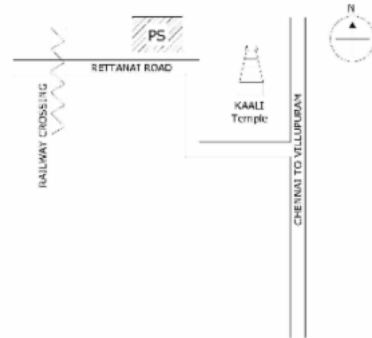

### 3. வாக்குச் சாவடியின் விவரங்கள்

<p><b>வாக்குச் சாவடியின் எண் மற்றும் பெயர் :</b></p> <p>225 - அரசு உயர்நிலைப்பள்ளி, கிழக்கு பகுதி, நெடிமோழியனூர்-604306</p> <p><b>வாக்குச் சாவடியின் முகவரி :</b></p> <p>அரசு உயர்நிலைப்பள்ளி, கிழக்கு பகுதி, நெடிமோழியனூர்-604306</p>	<p><b>வாக்குச் சாவடியின் வகைப்பாடு (ஆண்/பெண்/பொது)</b></p> <p><b>துணை வாக்குச் சாவடிகளின் எண்ணிக்கை :</b></p>	<p><b>பொது</b></p> <p style="font-size: 2em;">0</p>
--	---	---

Polling Station Front View

Cad View

Minimum basic facility (Please ✓)	Water	Ramp	Plug points	Toilet	Health care
	✓	✓	✓	✓	

Key MAP View

சட்டமன்றத் தொகுதியின் எண் மற்றும் பெயர் : 71-மயிலம் பிரிவு எண் மற்றும் பெயர் 1-நெடிமோழியூர் (வ.கி) & (ஊ), அய்யனார் கோயில் தெரு