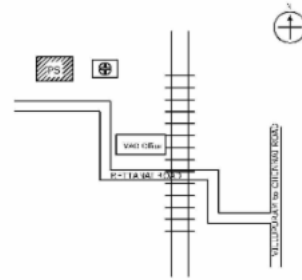

Key MAP View