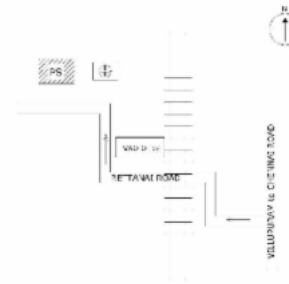

கையொப்பம்

Nazri Naksha

Google Map View

Polling Station Building Front View

Polling Station Front View

Cad View

| | | | | | |
|---------------------------------|-------|------|-------------|--------|-------------|
| Minimum basic facility (Please) | Water | Ramp | Plug Points | Toilet | Health care |
| ✓ | ✓ | ✓ | ✓ | ✓ | |

Key MAP View

| | | | | | |
|--|------------|---|------------|--|------------|
| 1 பெயர் : கோவிந்தம்மாள் கணவர் பெயர்: அய்யாசாமி வீட்டு எண் : 1 வயது : 64 பாலினம் : பெண் Photo is available | RHR1674332 | 2 பெயர் : சிவக்குமார் தந்தை பெயர்: ஜெயராமன் வீட்டு எண் : 2-38 வயது : 42 பாலினம் : ஆண் Photo is available | RHR0082065 | 3 பெயர் : ஜெயந்தி கணவர் பெயர்: நடராஜன் வீட்டு எண் : 3 வயது : 36 பாலினம் : பெண் Photo is available | RHR1729946 |
| S 4 பெயர் : கோவிந்தராசு தந்தை பெயர்: வெங்கடாசலம் வீட்டு எண் : 4 வயது : 66 பாலினம் : ஆண் DELETED | RHR1674340 | 5 பெயர் : சுகா கணவர் பெயர்: தாமோதரன் வீட்டு எண் : 5 வயது : 30 பாலினம் : பெண் Photo is available | RHR0816447 | 6 பெயர் : இருசம்மா கணவர் பெயர்: மண்ணாங்கட்டி வீட்டு எண் : 7 வயது : 76 பாலினம் : பெண் Photo is available | RHR1674357 |
| 7 பெயர் : இன்பராஜ் தந்தை பெயர்: ஆறுமுகம் வீட்டு எண் : 7 வயது : 26 பாலினம் : ஆண் Photo is available | RHR0986380 | 8 பெயர் : ஆதிலூலம் தந்தை பெயர்: பெருமாள் வீட்டு எண் : 8 வயது : 66 பாலினம் : ஆண் Photo is available | RHR1674365 | 9 பெயர் : செயலட்சுமி கணவர் பெயர்: ஆதிலூலம் வீட்டு எண் : 8 வயது : 61 பாலினம் : பெண் Photo is available | RHR1674373 |
| 10 பெயர் : சுகந்தி தந்தை பெயர்: ஏழுமலை வீட்டு எண் : 15 வயது : 26 பாலினம் : பெண் Photo is available | RHR1905678 | 11 பெயர் : முகில்ராஜ் தந்தை பெயர்: ஏழுமலை வீட்டு எண் : 21 வயது : 27 பாலினம் : ஆண் Photo is available | RHR0928846 | 12 பெயர் : சங்கீதா சே தந்தை பெயர்: சேகர் வீட்டு எண் : 22 வயது : 21 பாலினம் : பெண் Photo is available | RHR2009561 |
| 13 பெயர் : ரேவதி தாயின் பெயர்: இதயமாலா வீட்டு எண் : 32 வயது : 22 பாலினம் : பெண் Photo is available | RHR1913870 | | | | |