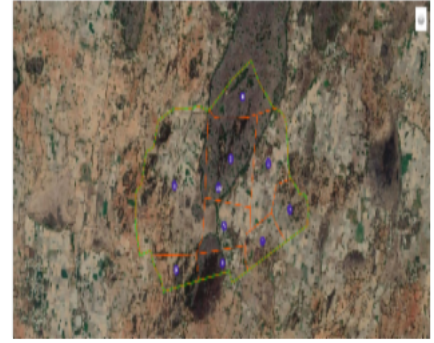

Google Map View