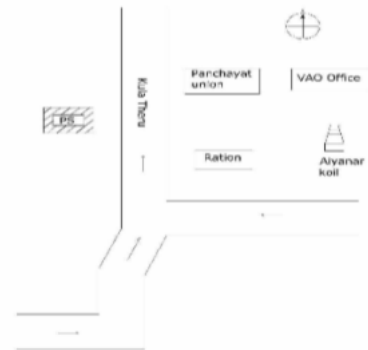

வாக்காளர் பதிவு அலுவலரின்  
கையொப்பம்

Nazri Naksha

Google Map View

Polling Station Building Front View

Polling Station Front View

Cad View

Key MAP View

சட்டமன்றத் தொகுதியின் எண் மற்றும் பெயர் : 71-மயிலம் பிரிவு எண் மற்றும் பெயர் 1-மேல்ஓலக்கூர் (வ.கி) & (ஊ), அம்மாகுளம் தெரு