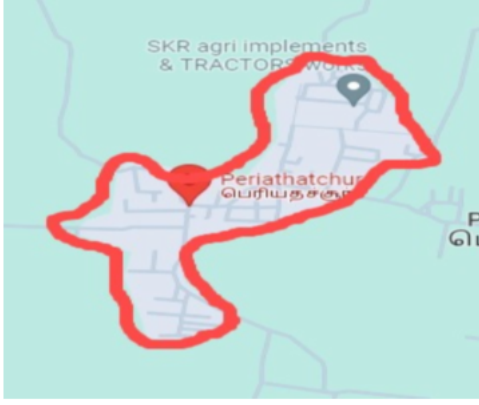

Nazri Naksha