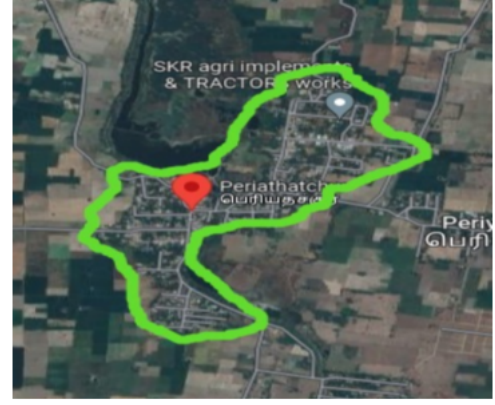

Google Map View