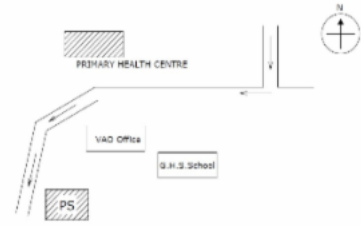

வாக்காளர் பதிவு அலுவலரின்  
கையொப்பம்

Nazri Naksha

Google Map View

Polling Station Building Front View

Polling Station Front View

Cad View

71.MAILAM ASSEMBLY CONSTITUENCY

229 Polling station number

Minimum basic facility (Basic)	Water	Soap	Plug boards	Toilet	Health cover
	✓	✓	✓	✓	✓

Key MAP View

71.MAILAM ASSEMBLY CONSTITUENCY

229 Polling station number

சட்டமன்றத் தொகுதியின் எண் மற்றும் பெயர் : 71-மயிலம் பிரிவு எண் மற்றும் பெயர் 1-பெரியதச்சூர் (வ.கி) & (ஊ), அம்பேத்கார் தெரு