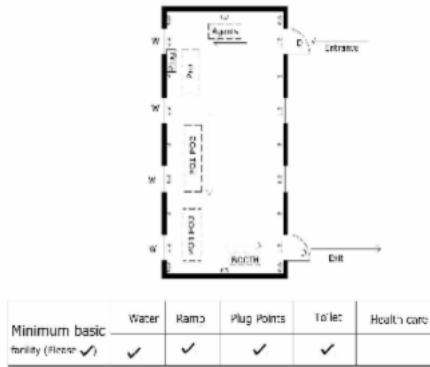

Cad View

Key MAP View