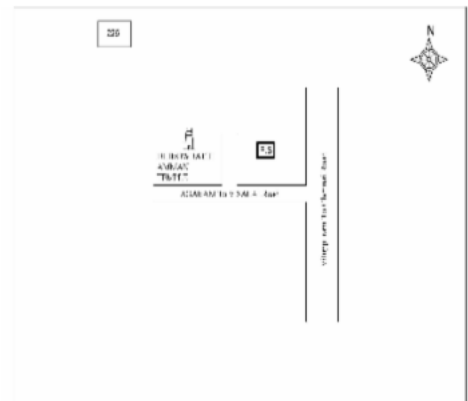

Key MAP View