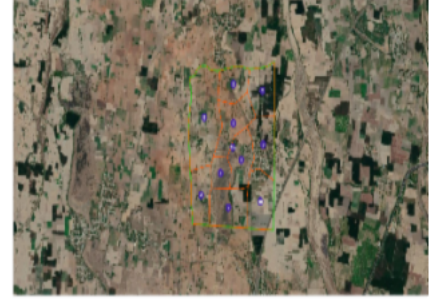

### 3. வாக்குச் சாவடியின் விவரங்கள்

<b>வாக்குச் சாவடியின் எண் மற்றும் பெயர் :</b> 236 - அரசு மேல்நிலைப் பள்ளி, தெற்கு கட்டிடம் வடக்கு முகம் கிழக்குப் பகுதி, பேரணி-605651  <b>வாக்குச் சாவடியின் முகவரி :</b> அரசு மேல்நிலைப் பள்ளி, தெற்கு கட்டிடம் வடக்கு முகம் கிழக்குப் பகுதி, பேரணி-605651	<b>வாக்குச் சாவடியின் வகைப்பாடு (ஆண்/பெண்/பொது)</b>	<b>பொது</b>
	<b>துணை வாக்குச் சாவடிகளின் எண்ணிக்கை :</b>	0

### 4. வாக்காளர்களின் எண்ணிக்கை

தொடங்கும் வரிசை எண்	முடியும் வரிசை எண்.	நிகர வாக்காளர்களின் எண்ணிக்கை			
		ஆண்	பெண்	மூன்றாம் பாலினம்	மொத்தம்
1	595	307	286	0	593

கையொப்பம்

Nazri Naksha

Google Map View

Polling Station Building Front View