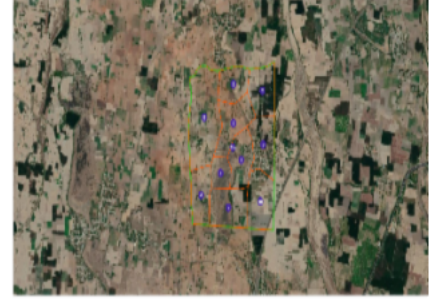

Google Map View