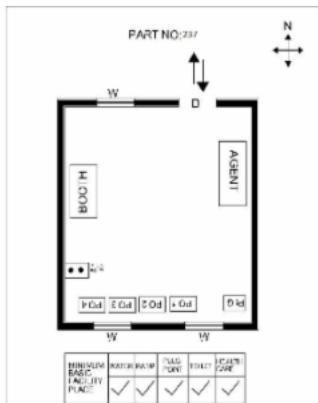

Google Map View

Polling Station Building Front View

Polling Station Front View

Cad View

Key MAP View

1 பெயர் : விஜி கணவர் பெயர்: ராஜேந்திரன் வீட்டு எண் : 1 வயது : 45 பாலினம் : பெண் Photo is available	RHR0872911	2 பெயர் : ஏழுமலை தந்தை பெயர்: ராமகிருஷ்ணன் வீட்டு எண் : 1 வயது : 43 பாலினம் : ஆண் Photo is available	RHR0711879	3 பெயர் : ராமராஜன் தந்தை பெயர்: சத்தியாவதி வீட்டு எண் : 1 வயது : 32 பாலினம் : ஆண் Photo is available	RHR0494815
4 பெயர் : பாஸ்கர் தந்தை பெயர்: ஜெயமூர்த்தி வீட்டு எண் : 1 வயது : 32 பாலினம் : ஆண் Photo is available	RHR0494823	5 பெயர் : சரத்குமார் தந்தை பெயர்: வேலு வீட்டு எண் : 1 வயது : 31 பாலினம் : ஆண் Photo is available	RHR0711903	6 பெயர் : ராஜவேணி கணவர் பெயர்: அய்யனார் வீட்டு எண் : 1-1 வயது : 40 பாலினம் : பெண் Photo is available	RHR0084996
7 பெயர் : சையத் முஹம்மது ராஜா தந்தை பெயர்: முஹம்மது கனி வீட்டு எண் : 1/19 வயது : 26 பாலினம் : ஆண் Photo is available	RHR1827146	8 பெயர் : அகிலாண்டம் கணவர் பெயர்: காத்தவராயன் வீட்டு எண் : 2 வயது : 74 பாலினம் : பெண் Photo is available	RHR1534650	9 பெயர் : அய்யனாரப்பன் தந்தை பெயர்: காத்தவராயன் வீட்டு எண் : 2 வயது : 50 பாலினம் : ஆண் Photo is available	DYD0949784
10 பெயர் : பாலாஜி தந்தை பெயர்: கலியமூர்த்தி வீட்டு எண் : 2 வயது : 28 பாலினம் : ஆண் Photo is available	RHR0852665	11 பெயர் : பாரதி தந்தை பெயர்: தேவேந்திரன் வீட்டு எண் : 2 வயது : 20 பாலினம் : பெண் Photo is available	RHR1995828	12 பெயர் : பாலகுரு ச தந்தை பெயர்: சண்முகம் வீட்டு எண் : 2 வயது : 19 பாலினம் : ஆண் Photo is available	RHR2080489
13 பெயர் : ராஜேந்திரன் தந்தை பெயர்: ஏழுமலை வீட்டு எண் : 2-36 வயது : 36 பாலினம் : ஆண் Photo is available	RHR0085001	14 பெயர் : செல்வக்குமார் தந்தை பெயர்: தனுசு வீட்டு எண் : 2-140 வயது : 28 பாலினம் : ஆண் Photo is available	RHR0852590	15 பெயர் : கலைச்செல்வி கணவர் பெயர்: அன்பரசன் வீட்டு எண் : 2/140e வயது : 33 பாலினம் : பெண் Photo is available	RHR1953363
16 பெயர் : ராஜேஸ்வரி கணவர் பெயர்: தேவேந்திரன் வீட்டு எண் : 3 வயது : 49 பாலினம் : பெண் Photo is available	DYD1095868	17 பெயர் : தேவேந்திரன் தந்தை பெயர்: விஜயரங்கம் வீட்டு எண் : 3 வயது : 49 பாலினம் : ஆண் Photo is available	RHR1534858	18 பெயர் : தே நர்மதா தந்தை பெயர்: தேவேந்திரன் வீட்டு எண் : 3 வயது : 21 பாலினம் : பெண் Photo is available	RHR1990530
19 பெயர் : ராஜேந்திரன் தந்தை பெயர்: ராமகிருஷ்ணன் வீட்டு எண் : 4 வயது : 61 பாலினம் : ஆண் Photo is available	RHR1534866	20 பெயர் : சாந்தி கணவர் பெயர்: ராஜேந்திரன் வீட்டு எண் : 4 வயது : 55 பாலினம் : பெண் Photo is available	RHR1534874	21 பெயர் : மணிபாலன் தந்தை பெயர்: ராஜேந்திரன் வீட்டு எண் : 4 வயது : 32 பாலினம் : ஆண் Photo is available	RHR0454538
22 பெயர் : ஜானகிராமன் தந்தை பெயர்: திருவேங்கடம் வீட்டு எண் : 5 வயது : 79 பாலினம் : ஆண் Photo is available	RHR1534890	23 பெயர் : ஜெயகாந்தி கணவர் பெயர்: ஜானகிராமன் வீட்டு எண் : 5 வயது : 74 பாலினம் : பெண் Photo is available	RHR1534908	24 பெயர் : வேலு தந்தை பெயர்: ஜானகிராமன் வீட்டு எண் : 5 வயது : 51 பாலினம் : ஆண் Photo is available	DYD0951160
25 பெயர் : ஆனந்தஜெயம் தந்தை பெயர்: ஜானகிராமன் வீட்டு எண் : 5 வயது : 42 பாலினம் : ஆண் Photo is available	DYD2673341	26 பெயர் : முத்துலட்சுமி கணவர் பெயர்: பிரகாஷ் வீட்டு எண் : 5 வயது : 27 பாலினம் : பெண் Photo is available	RHR1040609	27 பெயர் : ஆகாஷ் ர தந்தை பெயர்: ரவி வீட்டு எண் : 5/4 வயது : 21 பாலினம் : ஆண் Photo is available	RHR2021798
28 பெயர் : பிரகாஷ் தந்தை பெயர்: ஜானகிராமன் வீட்டு எண் : 5-32 வயது : 38 பாலினம் : ஆண் Photo is available	RHR0084970	29 பெயர் : சுரேஷ் தந்தை பெயர்: ரங்கநாதன் வீட்டு எண் : 5-46 வயது : 38 பாலினம் : ஆண் Photo is available	RHR0084988	30 பெயர் : ஜானகி கணவர் பெயர்: மணி வீட்டு எண் : 7 வயது : 74 பாலினம் : பெண் Photo is available	RHR0891549