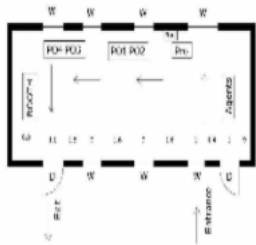

Google Map View

Polling Station Building Front View

Polling Station Front View

Cad View

Minimum basic facility (Phase ✓)	Water	Ramp	Plug Points	Toilet	Health care
	✓	✓	✓	✓	

Key MAP View

1 பெயர் : அரிஷ்டாட்டில் தந்தை பெயர்: தட்சணாமூர்த்தி வீட்டு எண் : 0 வயது : 25 பாலினம் : ஆண் Photo is available	RHR1032317	2 பெயர் : அரிதாஸ் தந்தை பெயர்: அய்யனாரப்பன் வீட்டு எண் : 1 வயது : 52 பாலினம் : ஆண் Photo is available	RHR1555408	3 பெயர் : நாவம்மாள் கணவர் பெயர்: ராமச்சந்திரன் வீட்டு எண் : 1 வயது : 49 பாலினம் : பெண் Photo is available	RHR0455071
4 பெயர் : கன்னியப்பன் தந்தை பெயர்: அய்யனார் வீட்டு எண் : 1 வயது : 41 பாலினம் : ஆண் Photo is available	RHR0377572	5 பெயர் : குமரன் தந்தை பெயர்: கிருஷ்ணன் வீட்டு எண் : 1 வயது : 41 பாலினம் : ஆண் Photo is available	RHR0439448	6 பெயர் : விஜயகுமாரி கணவர் பெயர்: சுரேஷ் வீட்டு எண் : 1 வயது : 39 பாலினம் : பெண் Photo is available	RHR0378026
7 பெயர் : ரகுராமன் தந்தை பெயர்: ராமச்சந்திரன் வீட்டு எண் : 1 வயது : 39 பாலினம் : ஆண் Photo is available	RHR0455089	8 பெயர் : ராஜேஸ்வரி கணவர் பெயர்: குமரன் வீட்டு எண் : 1 வயது : 37 பாலினம் : பெண் Photo is available	RHR0378067	9 பெயர் : ராசு தந்தை பெயர்: துளசிங்கம் வீட்டு எண் : 1 வயது : 37 பாலினம் : ஆண் Photo is available	RHR0377515
10 பெயர் : சுந்தர் தந்தை பெயர்: அய்யனார் வீட்டு எண் : 1 வயது : 37 பாலினம் : ஆண் Photo is available	RHR0377986	11 பெயர் : சாந்தி தந்தை பெயர்: கன்னியப்பன் வீட்டு எண் : 1 வயது : 36 பாலினம் : பெண் Photo is available	RHR0378125	12 பெயர் : தமிழரசி கணவர் பெயர்: பாலகிருஷ்ணன் வீட்டு எண் : 1 வயது : 36 பாலினம் : பெண் Photo is available	RHR0377887
13 பெயர் : ரேவதி கணவர் பெயர்: முருகன் வீட்டு எண் : 1 வயது : 35 பாலினம் : பெண் Photo is available	RHR0377770	14 பெயர் : ராஜசேகர் தந்தை பெயர்: ராமலிங்கம் வீட்டு எண் : 1 வயது : 33 பாலினம் : ஆண் Photo is available	RHR0493668	15 பெயர் : ஜனகவள்ளி கணவர் பெயர்: முத்துவேல் வீட்டு எண் : 1 வயது : 33 பாலினம் : பெண் Photo is available	RHR0712224
16 பெயர் : அசோக்குமார் தந்தை பெயர்: அரிதாஸ் வீட்டு எண் : 01 வயது : 25 பாலினம் : ஆண் Photo is available	RHR1846740	17 பெயர் : அங்கம்மாள் கணவர் பெயர்: அரிதாஸ் வீட்டு எண் : 1-1 வயது : 44 பாலினம் : பெண் Photo is available	DYD2767028	18 பெயர் : அருண் குமார் தந்தை பெயர்: அரிதாஸ் வீட்டு எண் : 1-1 வயது : 27 பாலினம் : ஆண் Photo is available	RHR0957811
19 பெயர் : கோமதி கணவர் பெயர்: செந்தில்குமார் வீட்டு எண் : 1-2 வயது : 31 பாலினம் : பெண் Photo is available	RHR0853143	20 பெயர் : சதீஷ் தந்தை பெயர்: ஏழுமலை வீட்டு எண் : 1/2 வயது : 26 பாலினம் : ஆண் Photo is available	RHR1034008	21 பெயர் : சரக்குமார் தந்தை பெயர்: ராஜேந்திரன் வீட்டு எண் : 1-3A வயது : 32 பாலினம் : ஆண் Photo is available	RHR0628040
22 பெயர் : ஜெயவேல் தந்தை பெயர்: சேகர் வீட்டு எண் : 1-13 வயது : 29 பாலினம் : ஆண் Photo is available	RHR0788554	23 பெயர் : சரசு கணவர் பெயர்: பூபாலன் வீட்டு எண் : 1-18 வயது : 47 பாலினம் : பெண் Photo is available	DYD2888170	24 பெயர் : கண்ணியப்பன் தந்தை பெயர்: பூபாலன் வீட்டு எண் : 1/18 வயது : 32 பாலினம் : ஆண் Photo is available	RHR1069103
25 பெயர் : உமாமகேஸ்வரி கணவர் பெயர்: கோபாலகிருஷ்ணன் வீட்டு எண் : 1/25 வயது : 30 பாலினம் : பெண் Photo is available	RHR1777861	26 பெயர் : சரோஜா கணவர் பெயர்: அருள் வீட்டு எண் : 1-28 வயது : 41 பாலினம் : பெண் Photo is available	RHR0788505	27 பெயர் : அன்பழகன் தந்தை பெயர்: ஆறுமுகம் வீட்டு எண் : 1-28 வயது : 38 பாலினம் : ஆண் Photo is available	DYD2767010
28 பெயர் : சுகன்யா கணவர் பெயர்: அன்பழகன் வீட்டு எண் : 1/28 வயது : 29 பாலினம் : பெண் Photo is available	RHR1785567	29 பெயர் : செந்தமிழ்செல்வன் தந்தை பெயர்: ஜெயமூர்த்தி வீட்டு எண் : 1-30B வயது : 31 பாலினம் : ஆண் Photo is available	RHR0628222	30 பெயர் : பழனிவேல் தந்தை பெயர்: கலியபெருமாள் வீட்டு எண் : 1-32 வயது : 35 பாலினம் : ஆண் Photo is available	RHR0426494