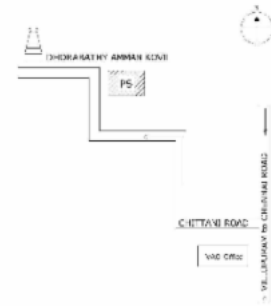

Key MAP View