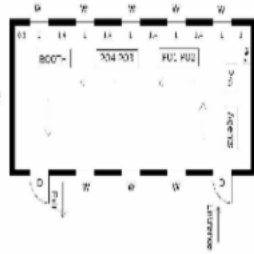

Google Map View

Polling Station Building Front View

Polling Station Front View

Cad View

Minimum basic facility (Please ✓)	Water	Ramp	Plug Points	Toilet	Health care
	✓	✓	✓	✓	

Key MAP View

சட்டமன்றத் தொகுதியின் எண் மற்றும் பெயர் : 71-மயிலம் பிரிவு எண் மற்றும் பெயர் 1-எழாய் (வ.கி) & சித்தணி (ஊ), மாரியம்மன் கோயில் தெரு