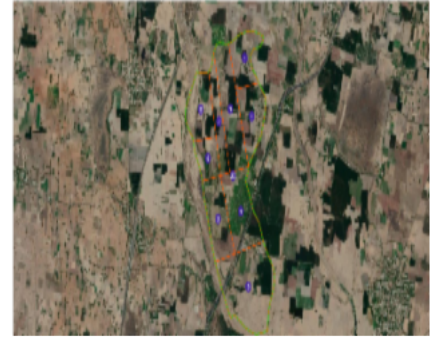

Google Map View

Polling Station Building Front View

Polling Station Front View

Cad View

Minimum basic facility (Please ✓)	Water	Ramp	Plug Points	Toilet	Health care
	✓	✓	✓	✓	

Key MAP View

சட்டமன்றத் தொகுதியின் எண் மற்றும் பெயர் : 71-மயிலம் பிரிவு எண் மற்றும் பெயர் 1-பாலப்பட்டு (வ.கி) & (ஊ), தண்டுமாரியம்மன் கோயில் தெரு