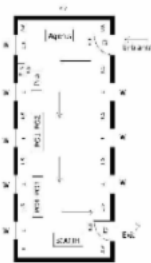

Google Map View

Polling Station Building Front View

Polling Station Front View

Cad View

Minimum basic facility (Please ✓)	Water	Ramp	Plug Points	Toilet	Health care
	✓	✓	✓	✓	

Key MAP View

சட்டமன்றத் தொகுதியின் எண் மற்றும் பெயர் : 71-மயிலம் பிரிவு எண் மற்றும் பெயர் 1-பாலப்பட்டு (வ.கி) & (ஊ), தண்டுமாரியம்மன் கோயில் தெரு