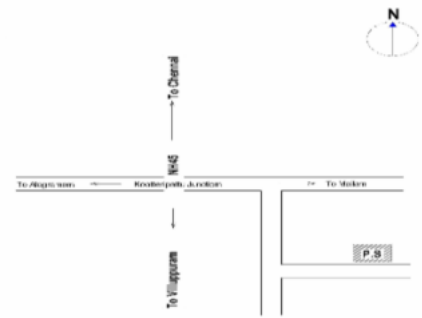

Google Map View

Polling Station Building Front View

Polling Station Front View

Cad View

Key MAP View

1 பெயர் : கௌசல்யா தந்தை பெயர் : செல்வம் வீட்டு எண் : 1 வயது : 28 பாலினம் : பெண் Photo is available	RHR0892281	2 பெயர் : மணிபாலன் தந்தை பெயர் : வீரப்பன் வீட்டு எண் : 1 வயது : 27 பாலினம் : ஆண் Photo is available	RHR0931527	3 பெயர் : சாமுவேல் கலியமூர்த்தி தந்தை பெயர் : கலியமூர்த்தி வீட்டு எண் : 01 வயது : 22 பாலினம் : பெண் Photo is available	RHR1900828
4 பெயர் : பிரியங்கா தந்தை பெயர் : சுந்தரராஜன் வீட்டு எண் : 1/24 வயது : 23 பாலினம் : பெண் Photo is available	RHR1881531	5 பெயர் : பொக்கிலைஅம்மாள் கணவர் பெயர் : கோபால் வீட்டு எண் : 2 வயது : 71 பாலினம் : பெண் Photo is available	RHR1604834	6 பெயர் : வீரப்பன் தந்தை பெயர் : கோபால் வீட்டு எண் : 2 வயது : 53 பாலினம் : ஆண் Photo is available	RHR1604842
7 பெயர் : தனகோட்டி கணவர் பெயர் : வீரப்பன் வீட்டு எண் : 2 வயது : 51 பாலினம் : பெண் Photo is available	RHR1604859	8 பெயர் : நாராயணசாமி தந்தை பெயர் : கோபால் வீட்டு எண் : 2 வயது : 46 பாலினம் : ஆண் Photo is available	RHR1604867	9 பெயர் : அன்னபூரணி கணவர் பெயர் : நாராயணசாமி வீட்டு எண் : 2 வயது : 38 பாலினம் : பெண் Photo is available	DYD2562544
10 பெயர் : அனிதா தந்தை பெயர் : வீரப்பன் வீட்டு எண் : 2 வயது : 30 பாலினம் : பெண் Photo is available	RHR0790006	11 பெயர் : சோபனா தந்தை பெயர் : ஆறுமுகம் வீட்டு எண் : 2 வயது : 20 பாலினம் : பெண் Photo is available	RHR1989615	12 பெயர் : அனுசுயா ஏ தந்தை பெயர் : அன்பழகன் வீட்டு எண் : 2 வயது : 19 பாலினம் : பெண் Photo is available	RHR2056406
13 பெயர் : சரன்யா தந்தை பெயர் : நாராயணசாமி வீட்டு எண் : 2ஏ வயது : 21 பாலினம் : பெண் Photo is available	RHR1989599	14 பெயர் : கன்னியப்பன் தந்தை பெயர் : தனபால் வீட்டு எண் : 3 வயது : 57 பாலினம் : ஆண் Photo is available	RHR1604875	15 பெயர் : வேலு தந்தை பெயர் : செல்லமுத்து வீட்டு எண் : 3 வயது : 56 பாலினம் : ஆண் Photo is available	RHR0487256
16 பெயர் : ராஜம்மாள் கணவர் பெயர் : கோவிந்தன் வீட்டு எண் : 3 வயது : 53 பாலினம் : பெண் Photo is available	RHR0487223	17 பெயர் : திலகம் கணவர் பெயர் : கன்னியப்பன் வீட்டு எண் : 3 வயது : 49 பாலினம் : பெண் Photo is available	RHR1604883	18 பெயர் : மகேஸ்வரி கணவர் பெயர் : வேலு வீட்டு எண் : 3 வயது : 45 பாலினம் : பெண் Photo is available	RHR0487249
19 பெயர் : சரவணன் தந்தை பெயர் : அய்யாவு வீட்டு எண் : 3 வயது : 43 பாலினம் : ஆண் Photo is available	RHR0487298	20 பெயர் : வசந்தி கணவர் பெயர் : குமார் வீட்டு எண் : 3 வயது : 41 பாலினம் : பெண் Photo is available	RHR0487520	21 பெயர் : சின்னபையன் தந்தை பெயர் : ராணி வீட்டு எண் : 3 வயது : 39 பாலினம் : ஆண் Photo is available	RHR0486761
22 பெயர் : ராஜேஸ்வரி கணவர் பெயர் : தம்பு வீட்டு எண் : 3 வயது : 38 பாலினம் : பெண் Photo is available	RHR0487231	23 பெயர் : கல்பனா கணவர் பெயர் : முருகன் வீட்டு எண் : 3 வயது : 38 பாலினம் : பெண் Photo is available	RHR0487082	24 பெயர் : குமார் தந்தை பெயர் : ராஜேந்திரன் வீட்டு எண் : 3 வயது : 38 பாலினம் : ஆண் Photo is available	RHR0630269
25 பெயர் : குமார் தந்தை பெயர் : மகாலிங்கம் வீட்டு எண் : 3 வயது : 37 பாலினம் : ஆண் Photo is available	RHR0487397	26 பெயர் : விமல்ராஜ் தந்தை பெயர் : சேகர் வீட்டு எண் : 3 வயது : 35 பாலினம் : ஆண் Photo is available	RHR0487272	27 பெயர் : சிவப்பிரகாசம் தந்தை பெயர் : சீத்தாபதி வீட்டு எண் : 3 வயது : 34 பாலினம் : ஆண் Photo is available	RHR0378836
28 பெயர் : சுந்தர்கணேஷ் தந்தை பெயர் : ஆறுமுகம் வீட்டு எண் : 3 வயது : 34 பாலினம் : ஆண் Photo is available	RHR0486829	29 பெயர் : ராமன் தந்தை பெயர் : சக்கரவர்த்தி வீட்டு எண் : 3 வயது : 33 பாலினம் : ஆண் Photo is available	RHR0487215	30 பெயர் : சரன்யா தந்தை பெயர் : தேவராஜ் வீட்டு எண் : 3 வயது : 33 பாலினம் : பெண் Photo is available	RHR0486787