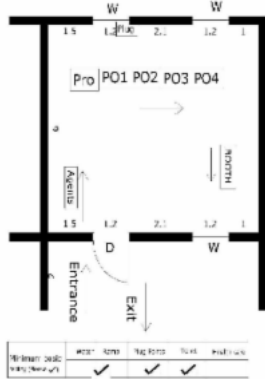

Google Map View

Polling Station Building Front View

Polling Station Front View

Cad View

Key MAP View

1 பெயர் : கௌசல்யா தந்தை பெயர் : செல்வம் வீட்டு எண் : 1 வயது : 28 பாலினம் : பெண் Photo is available	RHR0892281	2 பெயர் : மணிபாலன் தந்தை பெயர் : வீரப்பன் வீட்டு எண் : 1 வயது : 27 பாலினம் : ஆண் Photo is available	RHR0931527	3 பெயர் : சாமுவேல் கலியமூர்த்தி தந்தை பெயர் : கலியமூர்த்தி வீட்டு எண் : 01 வயது : 22 பாலினம் : பெண் Photo is available	RHR1900828
4 பெயர் : பிரியங்கா தந்தை பெயர் : சுந்தரராஜன் வீட்டு எண் : 1/24 வயது : 23 பாலினம் : பெண் Photo is available	RHR1881531	5 பெயர் : பொக்கிலைஅம்மாள் கணவர் பெயர் : கோபால் வீட்டு எண் : 2 வயது : 71 பாலினம் : பெண் Photo is available	RHR1604834	6 பெயர் : வீரப்பன் தந்தை பெயர் : கோபால் வீட்டு எண் : 2 வயது : 53 பாலினம் : ஆண் Photo is available	RHR1604842
7 பெயர் : தனகோட்டி கணவர் பெயர் : வீரப்பன் வீட்டு எண் : 2 வயது : 51 பாலினம் : பெண் Photo is available	RHR1604859	8 பெயர் : நாராயணசாமி தந்தை பெயர் : கோபால் வீட்டு எண் : 2 வயது : 46 பாலினம் : ஆண் Photo is available	RHR1604867	9 பெயர் : அன்னபூரணி கணவர் பெயர் : நாராயணசாமி வீட்டு எண் : 2 வயது : 38 பாலினம் : பெண் Photo is available	DYD2562544
10 பெயர் : அனிதா தந்தை பெயர் : வீரப்பன் வீட்டு எண் : 2 வயது : 30 பாலினம் : பெண் Photo is available	RHR0790006	11 பெயர் : சோபனா தந்தை பெயர் : ஆறுமுகம் வீட்டு எண் : 2 வயது : 20 பாலினம் : பெண் Photo is available	RHR1989615	12 பெயர் : அனுசுயா ஏ தந்தை பெயர் : அன்பழகன் வீட்டு எண் : 2 வயது : 19 பாலினம் : பெண் Photo is available	RHR2056406
13 பெயர் : சரன்யா தந்தை பெயர் : நாராயணசாமி வீட்டு எண் : 2ஏ வயது : 21 பாலினம் : பெண் Photo is available	RHR1989599	14 பெயர் : கன்னியப்பன் தந்தை பெயர் : தனபால் வீட்டு எண் : 3 வயது : 57 பாலினம் : ஆண் Photo is available	RHR1604875	15 பெயர் : வேலு தந்தை பெயர் : செல்லமுத்து வீட்டு எண் : 3 வயது : 56 பாலினம் : ஆண் Photo is available	RHR0487256
16 பெயர் : ராஜம்மாள் கணவர் பெயர் : கோவிந்தன் வீட்டு எண் : 3 வயது : 53 பாலினம் : பெண் Photo is available	RHR0487223	17 பெயர் : திலகம் கணவர் பெயர் : கன்னியப்பன் வீட்டு எண் : 3 வயது : 49 பாலினம் : பெண் Photo is available	RHR1604883	18 பெயர் : மகேஸ்வரி கணவர் பெயர் : வேலு வீட்டு எண் : 3 வயது : 45 பாலினம் : பெண் Photo is available	RHR0487249
19 பெயர் : சரவணன் தந்தை பெயர் : அய்யாவு வீட்டு எண் : 3 வயது : 43 பாலினம் : ஆண் Photo is available	RHR0487298	20 பெயர் : வசந்தி கணவர் பெயர் : குமார் வீட்டு எண் : 3 வயது : 41 பாலினம் : பெண் Photo is available	RHR0487520	21 பெயர் : சின்னபையன் தந்தை பெயர் : ராணி வீட்டு எண் : 3 வயது : 39 பாலினம் : ஆண் Photo is available	RHR0486761
22 பெயர் : ராஜேஸ்வரி கணவர் பெயர் : தம்பு வீட்டு எண் : 3 வயது : 38 பாலினம் : பெண் Photo is available	RHR0487231	23 பெயர் : கல்பனா கணவர் பெயர் : முருகன் வீட்டு எண் : 3 வயது : 38 பாலினம் : பெண் Photo is available	RHR0487082	24 பெயர் : குமார் தந்தை பெயர் : ராஜேந்திரன் வீட்டு எண் : 3 வயது : 38 பாலினம் : ஆண் Photo is available	RHR0630269
25 பெயர் : குமார் தந்தை பெயர் : மகாலிங்கம் வீட்டு எண் : 3 வயது : 37 பாலினம் : ஆண் Photo is available	RHR0487397	26 பெயர் : விமல்ராஜ் தந்தை பெயர் : சேகர் வீட்டு எண் : 3 வயது : 35 பாலினம் : ஆண் Photo is available	RHR0487272	27 பெயர் : சிவப்பிரகாசம் தந்தை பெயர் : சீத்தாபதி வீட்டு எண் : 3 வயது : 34 பாலினம் : ஆண் Photo is available	RHR0378836
28 பெயர் : சுந்தர்கணேஷ் தந்தை பெயர் : ஆறுமுகம் வீட்டு எண் : 3 வயது : 34 பாலினம் : ஆண் Photo is available	RHR0486829	29 பெயர் : ராமன் தந்தை பெயர் : சக்கரவர்த்தி வீட்டு எண் : 3 வயது : 33 பாலினம் : ஆண் Photo is available	RHR0487215	30 பெயர் : சரன்யா தந்தை பெயர் : தேவராஜ் வீட்டு எண் : 3 வயது : 33 பாலினம் : பெண் Photo is available	RHR0486787