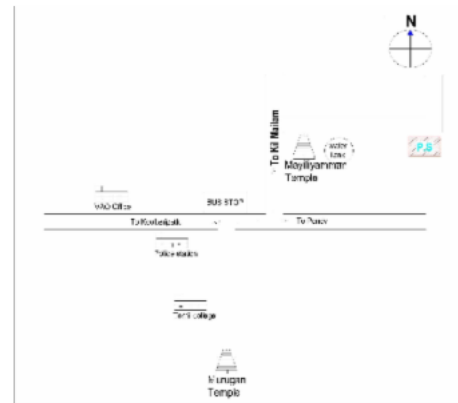

Google Map View

Polling Station Building Front View

Polling Station Front View

Cad View

Key MAP View

சட்டமன்றத் தொகுதியின் எண் மற்றும் பெயர் : 71-மயிலம் பிரிவு எண் மற்றும் பெயர் 1-மயிலம் (வ.கி) & (ஊ), பெருமாள் கோவில் தெரு