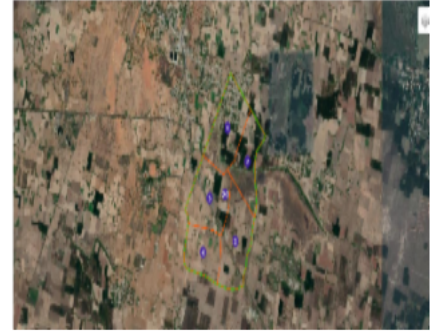

Google Map View

Polling Station Building Front View

Polling Station Front View

Cad View

Key MAP View

சட்டமன்றத் தொகுதியின் எண் மற்றும் பெயர் : 71-மயிலம் பிரிவு எண் மற்றும் பெயர் 1-மயிலம் (வ.கி) & (ஊ), பெருமாள் கோவில் தெரு