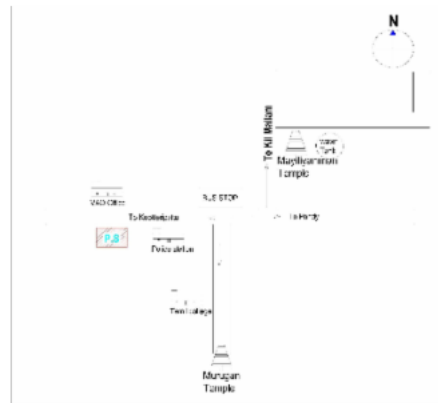

Polling Station Front View

Cad View

Minimum Basic Facility (Phase -)	Water	Ramp	Plug Points	Toilet	Heater/cooler
	✓	✓	✓	✓	✓

Key MAP View

சட்டமன்றத் தொகுதியின் எண் மற்றும் பெயர் : 71-மயிலம் பிரிவு எண் மற்றும் பெயர் 1-மயிலம் (வ.கி) & (ஊ), சன்னதித் தெரு சந்து