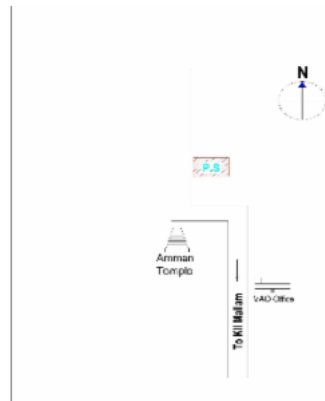

Key MAP View