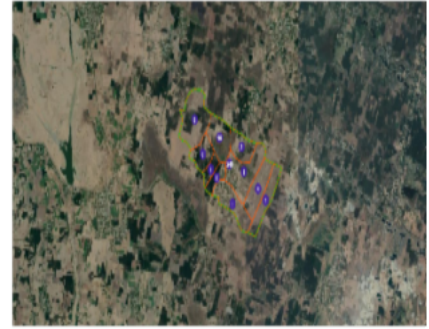

Google Map View