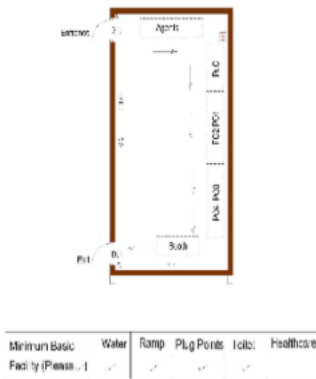

Google Map View

Polling Station Building Front View

Polling Station Front View

Cad View

Key MAP View

1 பெயர் : விமலாதேவி கணவர் பெயர்: ரவிச்சந்திரன் வீட்டு எண் : 1-74 வயது : 38 பாலினம் : பெண் Photo is available	RHR0793232	2 பெயர் : நாராயணமூர்த்தி தந்தை பெயர்: பெருமாள் வீட்டு எண் : 2 வயது : 53 பாலினம் : ஆண் Photo is available	RHR1723956	3 பெயர் : பூபதி தந்தை பெயர்: பெருமாள் வீட்டு எண் : 2 வயது : 46 பாலினம் : ஆண் Photo is available	DYD1104470
4 பெயர் : சிவசங்கரி கணவர் பெயர்: நாராயணமூர்த்தி வீட்டு எண் : 2 வயது : 36 பாலினம் : பெண் Photo is available	RHR0309872	5 பெயர் : கவிதா கணவர் பெயர்: பூபதி வீட்டு எண் : 2 வயது : 34 பாலினம் : பெண் Photo is available	RHR0309864	6 பெயர் : கோபாலகிருஷ்ணன் தந்தை பெயர்: அரிபுத்திரன் வீட்டு எண் : 2 வயது : 26 பாலினம் : ஆண் Photo is available	RHR0976464
7 பெயர் : லக்ஷ்மி பூர் தந்தை பெயர்: தென்னரசு வீட்டு எண் : 3 வயது : 35 பாலினம் : பெண் Photo is available	RHR0874347	8 பெயர் : மஞ்சம்மாதேவி தந்தை பெயர்: காசிநாதன் வீட்டு எண் : 3 வயது : 33 பாலினம் : பெண் Photo is available	RHR2035038	9 பெயர் : உஷாராணி கணவர் பெயர்: பக்கேயராஜ் வீட்டு எண் : 3/162ஏ வயது : 41 பாலினம் : பெண் Photo is available	RHR1037076
10 பெயர் : ராமமூர்த்தி தந்தை பெயர்: பெருமாள் வீட்டு எண் : 4 வயது : 57 பாலினம் : ஆண் Photo is available	RHR1723964	11 பெயர் : சரளா கணவர் பெயர்: இராமமூர்த்தி வீட்டு எண் : 4 வயது : 50 பாலினம் : பெண் Photo is available	DYD2775666	12 பெயர் : வினோதினி கணவர் பெயர்: சிவகுமார் வீட்டு எண் : 4 வயது : 24 பாலினம் : பெண் Photo is available	RHR1855204
13 பெயர் : நர்மதா தந்தை பெயர்: ராமமூர்த்தி வீட்டு எண் : 4 வயது : 21 பாலினம் : பெண் Photo is available	RHR1976026	14 பெயர் : லட்சுமணன் தந்தை பெயர்: பெருமாள் வீட்டு எண் : 5 வயது : 57 பாலினம் : ஆண் Photo is available	RHR1723972	15 பெயர் : யுவபாலா தந்தை பெயர்: லட்சுமணன் வீட்டு எண் : 5 வயது : 21 பாலினம் : பெண் Photo is available	RHR1982321
16 பெயர் : மனோபாலா தந்தை பெயர்: லக்ஷ்மணன் வீட்டு எண் : 5/1 வயது : 26 பாலினம் : ஆண் Photo is available	RHR1028885	17 பெயர் : சுதர்சனன் தந்தை பெயர்: லட்சுமணன் வீட்டு எண் : 05/05 வயது : 25 பாலினம் : ஆண் Photo is available	RHR1026178	18 பெயர் : அருண் குமார் தந்தை பெயர்: மூர்த்தி வீட்டு எண் : 6 வயது : 24 பாலினம் : ஆண் Photo is available	RHR1834894
19 பெயர் : செல்வம் தந்தை பெயர்: பெருமாள் வீட்டு எண் : 7 வயது : 61 பாலினம் : ஆண் Photo is available	RHR1723980	20 பெயர் : விமலா கணவர் பெயர்: செல்வம் வீட்டு எண் : 7 வயது : 57 பாலினம் : பெண் Photo is available	RHR1723998	21 பெயர் : ஏழுமலை தந்தை பெயர்: செல்வம் வீட்டு எண் : 07 வயது : 23 பாலினம் : ஆண் Photo is available	RHR1805993
22 பெயர் : தமிழ்செல்வி தந்தை பெயர்: செல்வம் வீட்டு எண் : 7-3 வயது : 30 பாலினம் : பெண் Photo is available	RHR0719088	23 பெயர் : தமிழரசி தந்தை பெயர்: மூர்த்தி வீட்டு எண் : 7-42 வயது : 30 பாலினம் : பெண் Photo is available	RHR0719138	24 பெயர் : செல்வம் தந்தை பெயர்: வீரப்பன் வீட்டு எண் : 9 வயது : 59 பாலினம் : ஆண் Photo is available	RHR1724004
25 பெயர் : குமாரி கணவர் பெயர்: செல்வம் வீட்டு எண் : 9 வயது : 55 பாலினம் : பெண் Photo is available	RHR1724012	26 பெயர் : ரோஜாரமணன் தந்தை பெயர்: செல்வம் வீட்டு எண் : 9 வயது : 25 பாலினம் : ஆண் Photo is available	RHR1760644	27 பெயர் : ஜெகந்நாதன் தந்தை பெயர்: அன்பழகன் வீட்டு எண் : 9 வயது : 24 பாலினம் : ஆண் Photo is available	RHR1816511
28 பெயர் : நந்தினி தந்தை பெயர்: செல்வம் வீட்டு எண் : 9 வயது : 23 பாலினம் : பெண் Photo is available	RHR1834928	29 பெயர் : கௌதமன் தந்தை பெயர்: ஏழுமலை வீட்டு எண் : 10 வயது : 59 பாலினம் : ஆண் Photo is available	RHR1724020	30 பெயர் : வசந்தி கணவர் பெயர்: கௌதமன் வீட்டு எண் : 10 வயது : 53 பாலினம் : பெண் Photo is available	RHR1724038