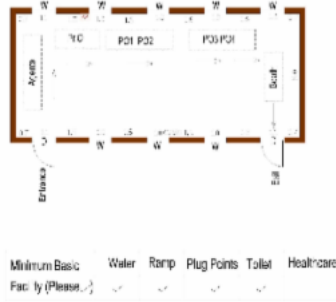

Google Map View

Polling Station Building Front View

Polling Station Front View

Cad View

Key MAP View

சட்டமன்றத் தொகுதியின் எண் மற்றும் பெயர் : 71-மயிலம்
பிரிவு எண் மற்றும் பெயர் 1-கொரளுர் (வ.கி) & தென் ஆலப்பாக்கம் (ஊ), கிழக்கு வீதி