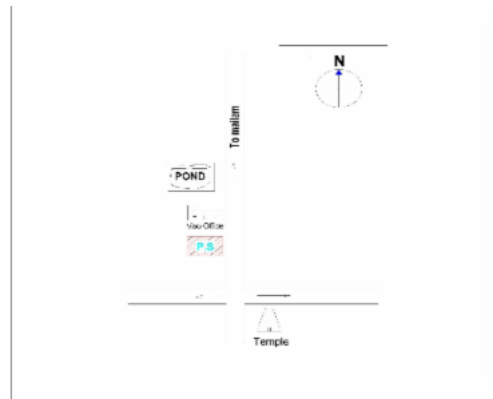

Google Map View

Polling Station Building Front View

Polling Station Front View

Cad View

Key MAP View

சட்டமன்றத் தொகுதியின் எண் மற்றும் பெயர் : 71-மயிலம்
பிரிவு எண் மற்றும் பெயர் 1-கொரளுர் (வ.கி) & தென் ஆலப்பாக்கம் (ஊ), கிழக்கு வீதி