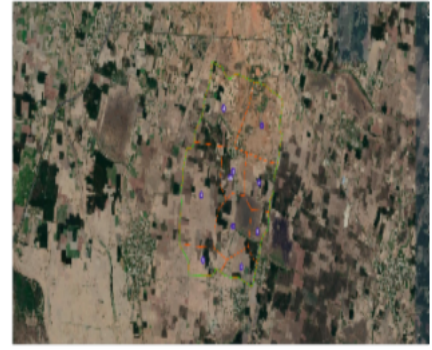

Google Map View

Polling Station Building Front View

Polling Station Front View

Cad View

Key MAP View

சட்டமன்றத் தொகுதியின் எண் மற்றும் பெயர் : 71-மயிலம்
பிரிவு எண் மற்றும் பெயர் 1-கொரளுர் (வ.கி) & தென் ஆலப்பாக்கம் (ஊ), கிழக்கு வீதி