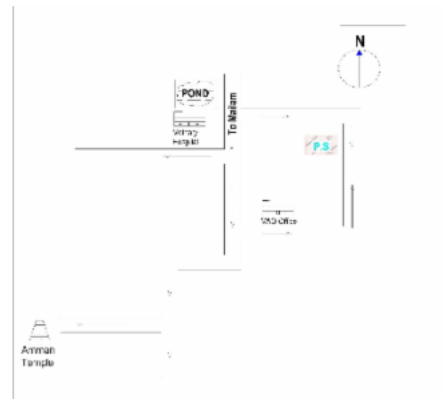

Key MAP View

1 பெயர் : வெங்கடேசன் தந்தை பெயர் : பெரியசாமி வீட்டு எண் : 1 வயது : 59 பாலினம் : ஆண் Photo is available RHR1729581	2 பெயர் : அரவிந்த் தந்தை பெயர் : கிருஷ்ணன் வீட்டு எண் : 1 வயது : 28 பாலினம் : ஆண் Photo is available RHR0874362	3 பெயர் : வெங்கடேஸ்வரன் தந்தை பெயர் : நாமதேவன் வீட்டு எண் : 1 வயது : 28 பாலினம் : ஆண் Photo is available RHR0874354
4 பெயர் : சத்யா தந்தை பெயர் : பால்கர் வீட்டு எண் : 1/3 வயது : 24 பாலினம் : பெண் Photo is available RHR1881317	5 பெயர் : அஜித்குமார் தந்தை பெயர் : செல்வம் வீட்டு எண் : 1-18ஏ வயது : 26 பாலினம் : ஆண் Photo is available RHR0976530	6 பெயர் : சதீஷ்குமார் தந்தை பெயர் : சாரங்கபாணி வீட்டு எண் : 1/48 வயது : 27 பாலினம் : ஆண் Photo is available RHR1030774
7 பெயர் : கல்பனா தந்தை பெயர் : சீனு வாச ராகவன் வீட்டு எண் : 1-59 வயது : 29 பாலினம் : பெண் Photo is available RHR0874420	8 பெயர் : சுகனேஸ்வரன் தந்தை பெயர் : சுப்பரமணியன் வீட்டு எண் : 2 வயது : 36 பாலினம் : ஆண் Photo is available RHR0719476	9 பெயர் : மதன்ராஜ் தந்தை பெயர் : மயிலாசலம் வீட்டு எண் : 2 வயது : 32 பாலினம் : ஆண் Photo is available RHR0719583
10 பெயர் : ரவி தந்தை பெயர் : சங்கர் வீட்டு எண் : 2 வயது : 32 பாலினம் : ஆண் Photo is available RHR0719443	11 பெயர் : சுவேதா தந்தை பெயர் : சுப்பரமணியன் வீட்டு எண் : 2 வயது : 31 பாலினம் : பெண் Photo is available RHR0719419	12 பெயர் : வெங்கடேஷ் தந்தை பெயர் : பாண்டிரங்கன் வீட்டு எண் : 2 வயது : 31 பாலினம் : ஆண் Photo is available RHR0719435
13 பெயர் : அருண் குமார் தந்தை பெயர் : செல்வம் வீட்டு எண் : 2-196 வயது : 29 பாலினம் : ஆண் Photo is available RHR0949164	14 பெயர் : அபிராமி கணவர் பெயர் : ராமகிருஷ்ணன் - அய்யனார் வீட்டு எண் : 4/2 வயது : 30 பாலினம் : பெண் Photo is available RHR0719401	15 பெயர் : சரோஜினி கணவர் பெயர் : பலராமன் வீட்டு எண் : 5 வயது : 67 பாலினம் : பெண் Photo is available RHR1729607
16 பெயர் : அய்யனார் தந்தை பெயர் : பலராமன் வீட்டு எண் : 5 வயது : 44 பாலினம் : ஆண் Photo is available DYD2093912	17 பெயர் : ராஜலட்சுமி கணவர் பெயர் : ஐய்யநார் வீட்டு எண் : 5-5 வயது : 39 பாலினம் : பெண் Photo is available RHR0275883	18 பெயர் : மாரிமுத்து தந்தை பெயர் : கிருஷ்ணமூர்த்தி வீட்டு எண் : 6 வயது : 22 பாலினம் : ஆண் Photo is available RHR1920529
19 பெயர் : விஜய் தந்தை பெயர் : கன்னியப்பன் வீட்டு எண் : 7 வயது : 35 பாலினம் : ஆண் Photo is available RHR0874438	20 பெயர் : பாபு தந்தை பெயர் : பலராமன் வீட்டு எண் : 19 வயது : 37 பாலினம் : ஆண் Photo is available RHR0098673	21 பெயர் : ராதிகா கணவர் பெயர் : பாபு வீட்டு எண் : 19 வயது : 36 பாலினம் : பெண் Photo is available RHR0719369
22 பெயர் : சிவகாமி தந்தை பெயர் : வரதராசலு வீட்டு எண் : 26 வயது : 66 பாலினம் : பெண் Photo is available RHR1729615	23 பெயர் : சத்யபிரியா தந்தை பெயர் : சாரங்கபாணி வீட்டு எண் : 30-1 வயது : 29 பாலினம் : பெண் Photo is available RHR0934000	24 பெயர் : கிருஷ்ணவேணி கணவர் பெயர் : ரத்தினவேலு வீட்டு எண் : 34A வயது : 74 பாலினம் : பெண் Photo is available RHR1729623
25 பெயர் : பெருமாள் தந்தை பெயர் : சுப்பரமணி வீட்டு எண் : 36 வயது : 31 பாலினம் : ஆண் Photo is available RHR0719591	26 பெயர் : ஏழுமலை தந்தை பெயர் : ராமசாமி வீட்டு எண் : 38-1 வயது : 60 பாலினம் : ஆண் Photo is available RHR0098699	27 பெயர் : தேவிகா கணவர் பெயர் : பார்த்திபன் வீட்டு எண் : 41 வயது : 27 பாலினம் : பெண் Photo is available RHR1800952
28 பெயர் : பார்த்திபன் தந்தை பெயர் : செல்வம் வீட்டு எண் : 41A வயது : 34 பாலினம் : ஆண் Photo is available RHR0934018	29 பெயர் : புவனேஸ்வரி கணவர் பெயர் : மணிகண்டன் வீட்டு எண் : 43-1 வயது : 34 பாலினம் : பெண் Photo is available RHR0958157	30 பெயர் : ஆண்டாள் கணவர் பெயர் : முத்துகிருஷ்ணன் வீட்டு எண் : 57/1 வயது : 67 பாலினம் : பெண் Photo is available RHR0976571