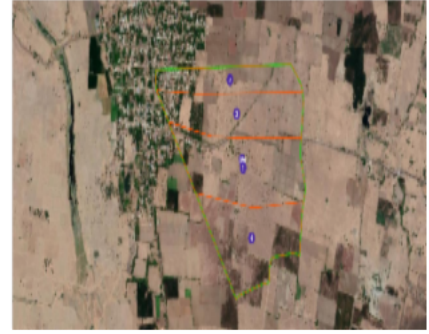

3. வாக்குச் சாவடியின் விவரங்கள்

<p>வாக்குச் சாவடியின் எண் மற்றும் பெயர் :</p> <p>268 - அரசு மேல்நிலைப்பள்ளி, மேற்கு பகுதி வடக்கு பக்கம், பாதிராப்புலியூர்-604304</p> <p>வாக்குச் சாவடியின் முகவரி :</p> <p>அரசு மேல்நிலைப்பள்ளி, மேற்கு பகுதி வடக்கு பக்கம், பாதிராப்புலியூர்-604304</p>	<p>வாக்குச் சாவடியின் வகைப்பாடு (ஆண்/பெண்/பொது)</p>	<p>பொது</p>
	<p>துணை வாக்குச் சாவடிகளின் எண்ணிக்கை :</p>	<p>0</p>

4. வாக்காளர்களின் எண்ணிக்கை

தொடங்கும் வரிசை எண்	முடியும் வரிசை எண்.	நிகர வாக்காளர்களின் எண்ணிக்கை			
		ஆண்	பெண்	மூன்றாம் பாலினம்	மொத்தம்
1	711	354	355	1	710

கையொப்பம்

Nazri Naksha

Google Map View

Polling Station Building Front View