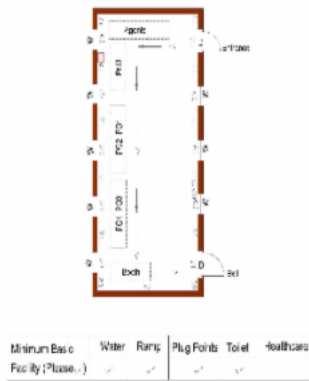

Google Map View

Polling Station Building Front View

Polling Station Front View

Cad View

Key MAP View

1 பெயர் : பூங்காவனம் கணவர் பெயர்: ஏழுமலை வீட்டு எண் : 1 வயது : 73 பாலினம் : பெண்	RHR1588862	Photo is available	2 பெயர் : மாயவன் தந்தை பெயர்: ஏழுமலை வீட்டு எண் : 1 வயது : 57 பாலினம் : ஆண்	RHR1588870	Photo is available	3 பெயர் : புருஷோத்தமன் தந்தை பெயர்: ஏழுமலை வீட்டு எண் : 1 வயது : 53 பாலினம் : ஆண்	RHR1588888	Photo is available
4 பெயர் : அம்பிகா கணவர் பெயர்: மாயவன் வீட்டு எண் : 1 வயது : 50 பாலினம் : பெண்	RHR1588896	Photo is available	5 பெயர் : அடுக்குமல்லி கணவர் பெயர்: புருஷோத்தமன் வீட்டு எண் : 1 வயது : 43 பாலினம் : பெண்	RHR0101998	Photo is available	6 பெயர் : சுப்புலட்சுமி தந்தை பெயர்: மாயவன் வீட்டு எண் : 1 வயது : 29 பாலினம் : பெண்	RHR0875005	Photo is available
7 பெயர் : சுகாசினி தந்தை பெயர்: மாயவன் வீட்டு எண் : 1 வயது : 25 பாலினம் : பெண்	RHR1811330	Photo is available	8 பெயர் : பன்னீர்செல்வம் தந்தை பெயர்: புருஷோத்தமன் வீட்டு எண் : 1 வயது : 21 பாலினம் : ஆண்	RHR1937572	Photo is available	9 பெயர் : சிவதேவி கணவர் பெயர்: ஆறுமுகம் வீட்டு எண் : 2 வயது : 38 பாலினம் : பெண்	RHR0466219	Photo is available
10 பெயர் : செல்வி கணவர் பெயர்: அண்ணாதுரை வீட்டு எண் : 2-1 வயது : 55 பாலினம் : பெண்	RHR1588904	Photo is available	11 பெயர் : வசந்தா கணவர் பெயர்: ஆறுமுகம் வீட்டு எண் : 3 வயது : 65 பாலினம் : பெண்	RHR1588912	Photo is available	12 பெயர் : பாக்கியலட்சுமி தந்தை பெயர்: ஆறுமுகம் வீட்டு எண் : 3 வயது : 42 பாலினம் : பெண்	DYD2679140	Photo is available
13 பெயர் : திவ்யா தந்தை பெயர்: நீலமேகம் வீட்டு எண் : 3 வயது : 20 பாலினம் : பெண்	RHR2038891	Photo is available	14 பெயர் : சதீஷ் தந்தை பெயர்: சங்கர் வீட்டு எண் : 3-2 வயது : 30 பாலினம் : ஆண்	RHR0794982	Photo is available	15 பெயர் : திவ்யா கணவர் பெயர்: கேசவராஜா வீட்டு எண் : 4 வயது : 26 பாலினம் : பெண்	RHR1036730	Photo is available
16 பெயர் : கௌசல்யா கணவர் பெயர்: சுந்திரமூர்த்தி வீட்டு எண் : 5 வயது : 42 பாலினம் : பெண்	DYD2679199	Photo is available	17 பெயர் : தட்சணாமூர்த்தி தந்தை பெயர்: தர்மதுரை வீட்டு எண் : 5 வயது : 37 பாலினம் : ஆண்	DYD277795	Photo is available	18 பெயர் : வசந்தா கணவர் பெயர்: பூங்கான் வீட்டு எண் : 5B வயது : 57 பாலினம் : பெண்	RHR1588946	Photo is available
19 பெயர் : செல்வக்குமார் தந்தை பெயர்: கோவிந்தராஜ் வீட்டு எண் : 6 வயது : 49 பாலினம் : ஆண்	DYD277829	Photo is available	20 பெயர் : ஜெயப்பிரியா கணவர் பெயர்: தமிழ்ச்செல்வன் வீட்டு எண் : 6 வயது : 36 பாலினம் : பெண்	RHR0315192	Photo is available	21 பெயர் : கவுண்டமணி தந்தை பெயர்: செல்லன் வீட்டு எண் : 6 வயது : 36 பாலினம் : ஆண்	RHR0102061	Photo is available
22 பெயர் : சரண்யா தந்தை பெயர்: ரவி வீட்டு எண் : 6 வயது : 21 பாலினம் : பெண்	RHR1942119	Photo is available	23 பெயர் : இளவரசன் தந்தை பெயர்: புஷ்பநாதன் வீட்டு எண் : 6-11 வயது : 33 பாலினம் : ஆண்	RHR0429696	Photo is available	24 பெயர் : செந்தமிழ் செல்வி கணவர் பெயர்: கவுண்டமணி வீட்டு எண் : 6/29 வயது : 30 பாலினம் : பெண்	RHR1028281	Photo is available
25 பெயர் : வசந்தா குமார் தந்தை பெயர்: ரவி வீட்டு எண் : 7/51 வயது : 25 பாலினம் : ஆண்	RHR1028323	Photo is available	26 பெயர் : வையகம் கணவர் பெயர்: தம்பிரான் வீட்டு எண் : 8 வயது : 78 பாலினம் : பெண்	RHR1588953	Photo is available	27 பெயர் : கெஜலட்சுமி தந்தை பெயர்: தம்பிரான் வீட்டு எண் : 8 வயது : 44 பாலினம் : பெண்	DYD2567105	Photo is available
28 பெயர் : கமலக்கண்ணன் தந்தை பெயர்: தம்பிரான் வீட்டு எண் : 8 வயது : 42 பாலினம் : ஆண்	DYD2627412	Photo is available	29 பெயர் : கெங்காதுரை தந்தை பெயர்: கோபால் வீட்டு எண் : 11 வயது : 87 பாலினம் : ஆண்	RHR1588987	Photo is available	30 பெயர் : சுலோச்சனா கணவர் பெயர்: கெங்காதுரை வீட்டு எண் : 11 வயது : 78 பாலினம் : பெண்	RHR1588995	Photo is available