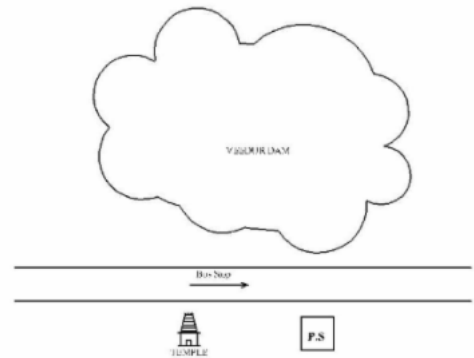

Google Map View

Polling Station Building Front View

Polling Station Front View

Cad View

Key MAP View

1 பெயர் : சப்பிரமணியன் தந்தை பெயர்: சின்னத்தம்பி வீட்டு எண் : 1 வயது : 56 பாலினம் : ஆண் Photo is available	RHR1645035	2 பெயர் : தனலட்சுமி கணவர் பெயர்: சப்பிரமணியன் வீட்டு எண் : 1 வயது : 54 பாலினம் : பெண் Photo is available	RHR1645043	S2 3 பெயர் : உதயகுமார் ச தந்தை பெயர்: சப்பிரமணியன் வீட்டு எண் : 1 வயது : 35 பாலினம் : ஆண் Photo is available	RHR0279109
4 பெயர் : பிரவீன்குமார் தந்தை பெயர்: சப்பிரமணியன் வீட்டு எண் : 1 வயது : 28 பாலினம் : ஆண் Photo is available	RHR0858316	S 5 பெயர் : விஜயப்பிரியா தந்தை பெயர்: சம்பத் குமார் வீட்டு எண் : 1/19 வயது : 26 பாலினம் : பெண் Photo is available	YSW0119586	S 6 பெயர் : பிருத்திவி சோயரா தந்தை பெயர்: சம்பத் குமார் முநீர்வாசன் வீட்டு எண் : 1/19 வயது : 23 பாலினம் : பெண் Photo is available	YSW0230763
7 பெயர் : சிவஞானம் தந்தை பெயர்: சப்பிரமணியன் வீட்டு எண் : 1A வயது : 32 பாலினம் : ஆண் Photo is available	RHR0723106	8 பெயர் : இராஜேந்திரன் தந்தை பெயர்: எல்லப்பன் வீட்டு எண் : 2 வயது : 68 பாலினம் : ஆண் Photo is available	RHR1645050	9 பெயர் : கோவிந்தம்மாள் கணவர் பெயர்: இராசேந்திரன் வீட்டு எண் : 2 வயது : 64 பாலினம் : பெண் Photo is available	RHR1645068
10 பெயர் : கஸ்தூரி கணவர் பெயர்: முருகவேல் வீட்டு எண் : 2 வயது : 47 பாலினம் : பெண் Photo is available	DYD2093516	11 பெயர் : முருகவேல் தந்தை பெயர்: இராஜேந்திரன் வீட்டு எண் : 2 வயது : 45 பாலினம் : ஆண் Photo is available	RHR1645076	12 பெயர் : தனுஷ் தந்தை பெயர்: முருகவேல் வீட்டு எண் : 2 வயது : 19 பாலினம் : ஆண் Photo is available	RHR2059418
13 பெயர் : அய்யனார் தந்தை பெயர்: முத்தாள் வீட்டு எண் : 3 வயது : 58 பாலினம் : ஆண் Photo is available	RHR1645084	14 பெயர் : வள்ளி கணவர் பெயர்: அய்யனார் வீட்டு எண் : 3 வயது : 54 பாலினம் : பெண் Photo is available	RHR1645092	15 பெயர் : அருண் குமார் தந்தை பெயர்: அய்யனார் வீட்டு எண் : 3 வயது : 35 பாலினம் : ஆண் Photo is available	RHR0175984
16 பெயர் : சண்முகம் தந்தை பெயர்: தண்டபாணி வீட்டு எண் : 3A வயது : 51 பாலினம் : ஆண் Photo is available	DYD2414761	17 பெயர் : சகுந்தலா கணவர் பெயர்: சண்முகம் வீட்டு எண் : 3A வயது : 46 பாலினம் : பெண் Photo is available	DYD2622660	18 பெயர் : அருணா தந்தை பெயர்: சண்முகம் வீட்டு எண் : 3ஏ வயது : 26 பாலினம் : பெண் Photo is available	RHR1017060
19 பெயர் : சங்கர் தந்தை பெயர்: பெருமாள் வீட்டு எண் : 4 வயது : 54 பாலினம் : ஆண் Photo is available	DYD2571172	20 பெயர் : இராணி கணவர் பெயர்: சங்கர் வீட்டு எண் : 4 வயது : 50 பாலினம் : பெண் Photo is available	RHR1645100	21 பெயர் : சரஸ்வதி கணவர் பெயர்: அய்யாசாமி வீட்டு எண் : 4 வயது : 46 பாலினம் : பெண் Photo is available	RHR0441584
22 பெயர் : பச்சையப்பன் தந்தை பெயர்: சங்கர் வீட்டு எண் : 4 வயது : 27 பாலினம் : ஆண் Photo is available	RHR0958637	23 பெயர் : சந்தோஷ்குமார் தாயின் பெயர்: சரஸ்வதி வீட்டு எண் : 5 வயது : 27 பாலினம் : ஆண் Photo is available	RHR0936518	24 பெயர் : லட்சுமிபிரியா தந்தை பெயர்: முருகவேல் வீட்டு எண் : 7 வயது : 21 பாலினம் : பெண் Photo is available	RHR1976612
25 பெயர் : கன்னியப்பன் தந்தை பெயர்: கோவிந்தசாமி வீட்டு எண் : 10 வயது : 72 பாலினம் : ஆண் Photo is available	RHR1645134	26 பெயர் : லட்சுமி கணவர் பெயர்: கன்னியப்பன் வீட்டு எண் : 10 வயது : 63 பாலினம் : பெண் Photo is available	RHR1645142	27 பெயர் : பாபு தந்தை பெயர்: கன்னியப்பன் வீட்டு எண் : 10 வயது : 48 பாலினம் : ஆண் Photo is available	DYD2676237
28 பெயர் : மாலதி கணவர் பெயர்: பாபு வீட்டு எண் : 10 வயது : 44 பாலினம் : பெண் Photo is available	RHR0310672	29 பெயர் : மூர்த்தி தந்தை பெயர்: கண்ணியப்பன் வீட்டு எண் : 10 வயது : 43 பாலினம் : ஆண் Photo is available	RHR0103655	30 பெயர் : பிரியா கணவர் பெயர்: மூர்த்தி வீட்டு எண் : 10 வயது : 37 பாலினம் : பெண் Photo is available	RHR0723379