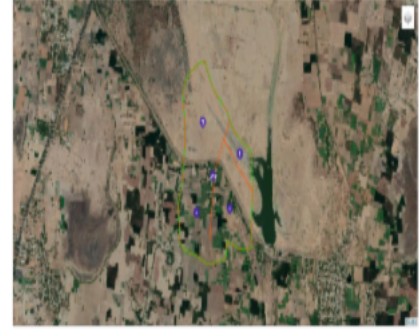

Google Map View