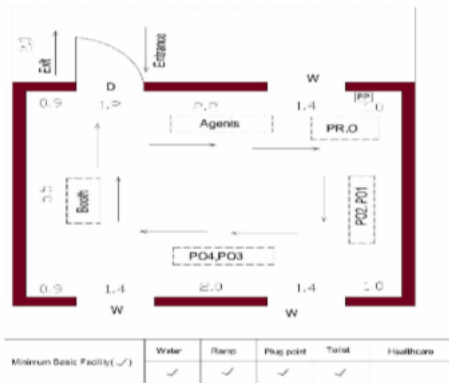

Google Map View

Polling Station Building Front View

Polling Station Front View

Cad View

Key MAP View

1 பெயர் : சப்பிரமணியன் தந்தை பெயர்: சின்னத்தம்பி வீட்டு எண் : 1 வயது : 56 பாலினம் : ஆண் Photo is available	RHR1645035	2 பெயர் : தனலட்சுமி கணவர் பெயர்: சப்பிரமணியன் வீட்டு எண் : 1 வயது : 54 பாலினம் : பெண் Photo is available	RHR1645043	S2 3 பெயர் : உதயகுமார் ச தந்தை பெயர்: சப்பிரமணியன் வீட்டு எண் : 1 வயது : 35 பாலினம் : ஆண் Photo is available	RHR0279109
4 பெயர் : பிரவீன்குமார் தந்தை பெயர்: சப்பிரமணியன் வீட்டு எண் : 1 வயது : 28 பாலினம் : ஆண் Photo is available	RHR0858316	S 5 பெயர் : விஜயப்பிரியா தந்தை பெயர்: சம்பத் குமார் வீட்டு எண் : 1/19 வயது : 26 பாலினம் : பெண் Photo is available	YSW0119586	S 6 பெயர் : பிருத்திவி சோயரா தந்தை பெயர்: சம்பத் குமார் முநீர்வாசன் வீட்டு எண் : 1/19 வயது : 23 பாலினம் : பெண் Photo is available	YSW0230763
7 பெயர் : சிவஞானம் தந்தை பெயர்: சப்பிரமணியன் வீட்டு எண் : 1A வயது : 32 பாலினம் : ஆண் Photo is available	RHR0723106	8 பெயர் : இராஜேந்திரன் தந்தை பெயர்: எல்லப்பன் வீட்டு எண் : 2 வயது : 68 பாலினம் : ஆண் Photo is available	RHR1645050	9 பெயர் : கோவிந்தம்மாள் கணவர் பெயர்: இராசேந்திரன் வீட்டு எண் : 2 வயது : 64 பாலினம் : பெண் Photo is available	RHR1645068
10 பெயர் : கஸ்தூரி கணவர் பெயர்: முருகவேல் வீட்டு எண் : 2 வயது : 47 பாலினம் : பெண் Photo is available	DYD2093516	11 பெயர் : முருகவேல் தந்தை பெயர்: இராஜேந்திரன் வீட்டு எண் : 2 வயது : 45 பாலினம் : ஆண் Photo is available	RHR1645076	12 பெயர் : தனுஷ் தந்தை பெயர்: முருகவேல் வீட்டு எண் : 2 வயது : 19 பாலினம் : ஆண் Photo is available	RHR2059418
13 பெயர் : அய்யனார் தந்தை பெயர்: முத்தாள் வீட்டு எண் : 3 வயது : 58 பாலினம் : ஆண் Photo is available	RHR1645084	14 பெயர் : வள்ளி கணவர் பெயர்: அய்யனார் வீட்டு எண் : 3 வயது : 54 பாலினம் : பெண் Photo is available	RHR1645092	15 பெயர் : அருண் குமார் தந்தை பெயர்: அய்யனார் வீட்டு எண் : 3 வயது : 35 பாலினம் : ஆண் Photo is available	RHR0175984
16 பெயர் : சண்முகம் தந்தை பெயர்: தண்டபாணி வீட்டு எண் : 3A வயது : 51 பாலினம் : ஆண் Photo is available	DYD2414761	17 பெயர் : சகுந்தலா கணவர் பெயர்: சண்முகம் வீட்டு எண் : 3A வயது : 46 பாலினம் : பெண் Photo is available	DYD2622660	18 பெயர் : அருணா தந்தை பெயர்: சண்முகம் வீட்டு எண் : 3ஏ வயது : 26 பாலினம் : பெண் Photo is available	RHR1017060
19 பெயர் : சங்கர் தந்தை பெயர்: பெருமாள் வீட்டு எண் : 4 வயது : 54 பாலினம் : ஆண் Photo is available	DYD2571172	20 பெயர் : இராணி கணவர் பெயர்: சங்கர் வீட்டு எண் : 4 வயது : 50 பாலினம் : பெண் Photo is available	RHR1645100	21 பெயர் : சரஸ்வதி கணவர் பெயர்: அய்யாசாமி வீட்டு எண் : 4 வயது : 46 பாலினம் : பெண் Photo is available	RHR0441584
22 பெயர் : பச்சையப்பன் தந்தை பெயர்: சங்கர் வீட்டு எண் : 4 வயது : 27 பாலினம் : ஆண் Photo is available	RHR0958637	23 பெயர் : சந்தோஷ்குமார் தாயின் பெயர்: சரஸ்வதி வீட்டு எண் : 5 வயது : 27 பாலினம் : ஆண் Photo is available	RHR0936518	24 பெயர் : லட்சுமிபிரியா தந்தை பெயர்: முருகவேல் வீட்டு எண் : 7 வயது : 21 பாலினம் : பெண் Photo is available	RHR1976612
25 பெயர் : கன்னியப்பன் தந்தை பெயர்: கோவிந்தசாமி வீட்டு எண் : 10 வயது : 72 பாலினம் : ஆண் Photo is available	RHR1645134	26 பெயர் : லட்சுமி கணவர் பெயர்: கன்னியப்பன் வீட்டு எண் : 10 வயது : 63 பாலினம் : பெண் Photo is available	RHR1645142	27 பெயர் : பாபு தந்தை பெயர்: கன்னியப்பன் வீட்டு எண் : 10 வயது : 48 பாலினம் : ஆண் Photo is available	DYD2676237
28 பெயர் : மாலதி கணவர் பெயர்: பாபு வீட்டு எண் : 10 வயது : 44 பாலினம் : பெண் Photo is available	RHR0310672	29 பெயர் : மூர்த்தி தந்தை பெயர்: கண்ணியப்பன் வீட்டு எண் : 10 வயது : 43 பாலினம் : ஆண் Photo is available	RHR0103655	30 பெயர் : பிரியா கணவர் பெயர்: மூர்த்தி வீட்டு எண் : 10 வயது : 37 பாலினம் : பெண் Photo is available	RHR0723379