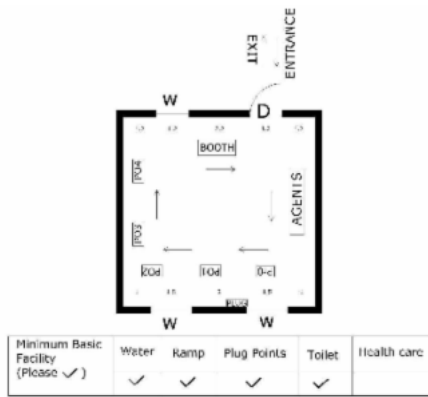

Cad View

Key MAP View