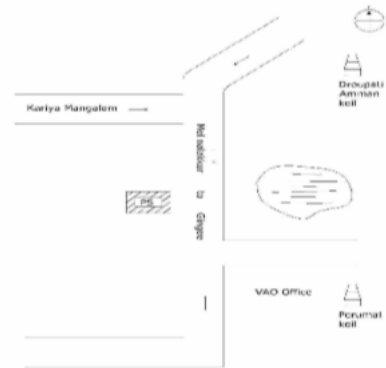

Cad View

Key MAP View