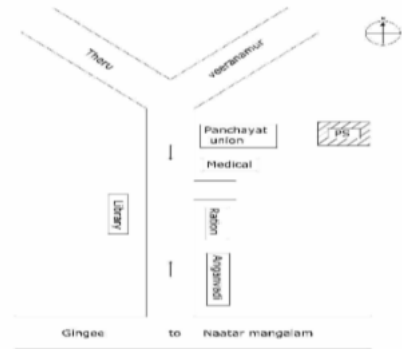

Key MAP View