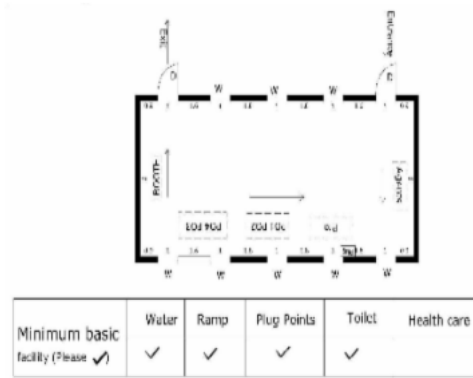

Google Map View

Polling Station Building Front View

Polling Station Front View

Cad View

Key MAP View

1 பெயர் : சுதா கணவர் பெயர்: சரவணன் வீட்டு எண் : 1 வயது : 37 பாலினம் : பெண்	RHR0431114 Photo is available	2 பெயர் : பூங்கொடி கணவர் பெயர்: துரைமுருகன் வீட்டு எண் : 1 வயது : 36 பாலினம் : பெண்	RHR0900209 Photo is available	3 பெயர் : மதிவாணன் தாயின் பெயர்: வள்ளி வீட்டு எண் : 1 வயது : 32 பாலினம் : ஆண்	RHR0584680 Photo is available
4 பெயர் : காமேஷ்வரன் தந்தை பெயர்: வெங்கடேசன் வீட்டு எண் : 1 வயது : 29 பாலினம் : ஆண்	RHR0799650 Photo is available	5 பெயர் : அருணாச்சலம் தந்தை பெயர்: சண்முகம் வீட்டு எண் : 1 வயது : 28 பாலினம் : ஆண்	RHR0825968 Photo is available	6 பெயர் : ஜெயந்தி கணவர் பெயர்: விஜயகுமார் வீட்டு எண் : 1 வயது : 27 பாலினம் : பெண்	RHR0941567 Photo is available
7 பெயர் : சங்கர் தந்தை பெயர்: கன்னியப்பன் வீட்டு எண் : 1-3 வயது : 36 பாலினம் : ஆண்	RHR0390385 Photo is available	8 பெயர் : வளர்மதி கணவர் பெயர்: வையாபுரி வீட்டு எண் : 1-8 வயது : 67 பாலினம் : பெண்	RHR1114438 Photo is available	9 பெயர் : உமா கணவர் பெயர்: அய்யனார் வீட்டு எண் : 1-16 வயது : 42 பாலினம் : பெண்	RHR0015685 Photo is available
10 பெயர் : அய்யனார் தந்தை பெயர்: சங்கரலிங்கம் வீட்டு எண் : 1-17 வயது : 31 பாலினம் : ஆண்	RHR0649657 Photo is available	11 பெயர் : முத்துகிருஷ்ணன் தந்தை பெயர்: கோவிந்தராஜ் வீட்டு எண் : 1-18A வயது : 72 பாலினம் : ஆண்	RHR0649673 Photo is available	12 பெயர் : சந்திரன் தந்தை பெயர்: மண்ணாங்கட்டி வீட்டு எண் : 1-20 வயது : 42 பாலினம் : ஆண்	RHR0015669 Photo is available
13 பெயர் : நித்யா கணவர் பெயர்: சந்திரன் வீட்டு எண் : 1/20 வயது : 38 பாலினம் : பெண்	RMM2318889 Photo is available	14 பெயர் : மங்கையர்கரசி தந்தை பெயர்: மண்ணாங்கட்டி வீட்டு எண் : 1-20 வயது : 35 பாலினம் : பெண்	RHR0390559 Photo is available	15 பெயர் : வேண்டாமல்லி தந்தை பெயர்: அண்ணாதுரை வீட்டு எண் : 1-22 வயது : 33 பாலினம் : பெண்	RHR0390443 Photo is available
16 பெயர் : அன்பழகன் தந்தை பெயர்: ஆறுமுகம் வீட்டு எண் : 1-24 வயது : 48 பாலினம் : ஆண்	RHR0015693 Photo is available	17 பெயர் : சேகர் தந்தை பெயர்: ஆறுமுகம் வீட்டு எண் : 1-24 வயது : 43 பாலினம் : ஆண்	RHR0015735 Photo is available	18 பெயர் : செல்வி கணவர் பெயர்: சேகர் வீட்டு எண் : 1-25 வயது : 43 பாலினம் : பெண்	RHR0015719 Photo is available
19 பெயர் : பச்சையம்மாள் கணவர் பெயர்: அன்பழகன் வீட்டு எண் : 1-25 வயது : 43 பாலினம் : பெண்	RHR0015727 Photo is available	20 பெயர் : செல்வி தந்தை பெயர்: ஆறுமுகம் வீட்டு எண் : 1-25 வயது : 37 பாலினம் : பெண்	RHR0015701 Photo is available	21 பெயர் : விஜய் தந்தை பெயர்: குமார் வீட்டு எண் : 1-25 வயது : 34 பாலினம் : ஆண்	RHR0390435 Photo is available
22 பெயர் : சந்திரி தந்தை பெயர்: வேலன் வீட்டு எண் : 1/25 வயது : 31 பாலினம் : பெண்	TGB0606509 Photo is available	23 பெயர் : புஷ்பலதா தந்தை பெயர்: ஜோதி வீட்டு எண் : 1/27 வயது : 25 பாலினம் : பெண்	RHR1001189 Photo is available	24 பெயர் : சுப்ரமணியன் தந்தை பெயர்: வரதராஜன் வீட்டு எண் : 1-29 வயது : 50 பாலினம் : ஆண்	RHR0880740 Photo is available
25 பெயர் : கார்த்திகேயன் தந்தை பெயர்: வரதராஜ அய்யர் வீட்டு எண் : 1-29 வயது : 43 பாலினம் : ஆண்	RHR0015826 Photo is available	26 பெயர் : ராகுல் தந்தை பெயர்: வெங்கடேசன் வீட்டு எண் : 1/29 வயது : 23 பாலினம் : ஆண்	RHR1816081 Photo is available	27 பெயர் : கஸ்தூரி பரசுராமன் கணவர் பெயர்: பரசுராமன் வீட்டு எண் : 1-30 வயது : 66 பாலினம் : பெண்	RHR0015768 Photo is available
28 பெயர் : பரசுராமன் தந்தை பெயர்: இருசப்பன் வீட்டு எண் : 1-30A வயது : 71 பாலினம் : ஆண்	RHR0015677 Photo is available	29 பெயர் : பன்னீர்செல்வம் தந்தை பெயர்: பரசுராமன் வீட்டு எண் : 1-30A வயது : 45 பாலினம் : ஆண்	RHR0015750 Photo is available	30 பெயர் : பிரேமா கணவர் பெயர்: பன்னீர் செல்வம் வீட்டு எண் : 1-30A வயது : 40 பாலினம் : பெண்	RHR0015776 Photo is available