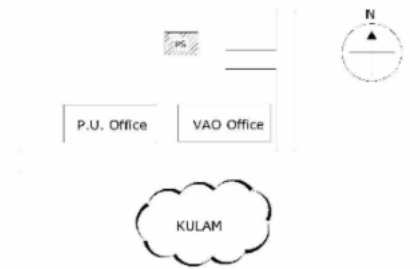

Google Map View

Polling Station Building Front View

Polling Station Front View

Cad View

Key MAP View

சட்டமன்றத் தொகுதியின் எண் மற்றும் பெயர் : 71-மயிலம்  
பிரிவு எண் மற்றும் பெயர் 1-கள்ளப்புவியூர் (வ.கி) மற்றும் (ஊ), மேலண்டைதெரு