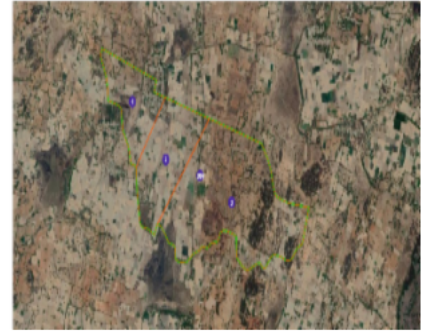

Google Map View

Polling Station Building Front View

Polling Station Front View

Cad View

Key MAP View

சட்டமன்றத் தொகுதியின் எண் மற்றும் பெயர் : 71-மயிலம்  
பிரிவு எண் மற்றும் பெயர் 1-கள்ளப்புவியூர் (வ.கி) மற்றும் (ஊ), மேலண்டைதெரு