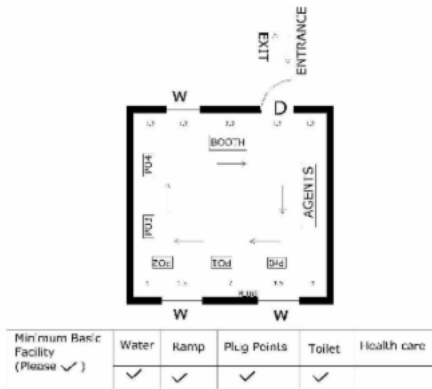

Cad View

Key MAP View