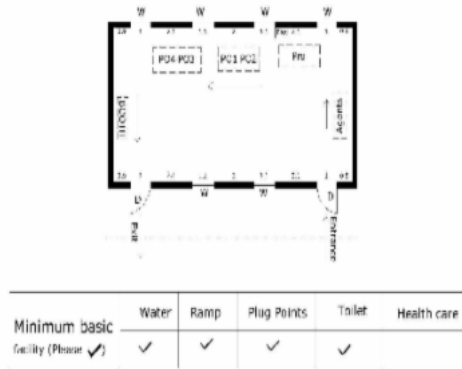

Google Map View

Polling Station Building Front View

Polling Station Front View

Cad View

Key MAP View

1 பெயர் : தென்னாட்டுதேனாரும்பு கணவர் பெயர்: கருணாநிதி வீட்டு எண் : 1 வயது : 58 பாலினம் : பெண் Photo is available	RHR1124189	2 பெயர் : கலைமணி தந்தை பெயர்: கருணாநிதி வீட்டு எண் : 1 வயது : 42 பாலினம் : ஆண் Photo is available	CPC1331321	3 பெயர் : விக்னேஷ் தந்தை பெயர்: கருணாநிதி வீட்டு எண் : 1 வயது : 28 பாலினம் : ஆண் Photo is available	RHR0826115
4 பெயர் : கோதை கணவர் பெயர்: துரை வீட்டு எண் : 1-41 வயது : 43 பாலினம் : பெண் Photo is available	FFN2461424	5 பெயர் : அம்மச்சி கணவர் பெயர்: தங்கவேல் வீட்டு எண் : 2 வயது : 70 பாலினம் : பெண் Photo is available	RHR2071462	6 பெயர் : ரஞ்சித் தந்தை பெயர்: வேல்முருகன் வீட்டு எண் : 3 வயது : 24 பாலினம் : ஆண் Photo is available	RHR1738780
7 பெயர் : ரஞ்சனி தந்தை பெயர்: வேல்முருகன் வீட்டு எண் : 3 வயது : 22 பாலினம் : பெண் Photo is available	RHR1881911	8 பெயர் : தனலட்சுமி கணவர் பெயர்: செயராமன் வீட்டு எண் : 4 வயது : 75 பாலினம் : பெண் Photo is available	RHR1124205	9 பெயர் : ரங்கநாதன் தந்தை பெயர்: செயராமன் வீட்டு எண் : 4 வயது : 55 பாலினம் : ஆண் Photo is available	RHR1124213
10 பெயர் : சுதா கணவர் பெயர்: ரங்கநாதன் வீட்டு எண் : 4 வயது : 35 பாலினம் : பெண் Photo is available	RHR0757492	11 பெயர் : மகாலட்சுமி தந்தை பெயர்: ரவிசந்திரன் வீட்டு எண் : 5 வயது : 24 பாலினம் : பெண் Photo is available	RHR1738749	12 பெயர் : சந்தோஷ்குமார் தந்தை பெயர்: ரவிசந்திரன் வீட்டு எண் : 5 வயது : 20 பாலினம் : ஆண் Photo is available	RHR2001238
13 பெயர் : வினோதா தந்தை பெயர்: சௌந்தரபாண்டியன் வீட்டு எண் : 5ஏ வயது : 23 பாலினம் : பெண் Photo is available	RHR1828268	14 பெயர் : பக்தவச்சலம் தந்தை பெயர்: கோவிந்தன் வீட்டு எண் : 6 வயது : 79 பாலினம் : ஆண் Photo is available	RHR1124239	15 பெயர் : சௌந்தரபாண்டியன் தந்தை பெயர்: பக்தவச்சலம் வீட்டு எண் : 6A வயது : 55 பாலினம் : ஆண் Photo is available	RHR1124247
16 பெயர் : தனம் கணவர் பெயர்: செளந்திரபாண்டியன் வீட்டு எண் : 6A வயது : 46 பாலினம் : பெண் Photo is available	CPC1275999	17 பெயர் : பாணுமதி கணவர் பெயர்: ராமர் வீட்டு எண் : 7 வயது : 71 பாலினம் : பெண் Photo is available	RHR1124262	18 பெயர் : ராஜாமணி தந்தை பெயர்: ராமர் வீட்டு எண் : 7 வயது : 36 பாலினம் : ஆண் Photo is available	CPC5606389
19 பெயர் : சகுந்தலா கணவர் பெயர்: ரங்கையன் வீட்டு எண் : 9 வயது : 76 பாலினம் : பெண் Photo is available	RHR1124270	20 பெயர் : எல்லம்மாள் கணவர் பெயர்: வேல்முருகன் வீட்டு எண் : 9 வயது : 53 பாலினம் : பெண் Photo is available	CPC5314703	21 பெயர் : வேல்முருகன் தந்தை பெயர்: ரங்கையன் வீட்டு எண் : 9 வயது : 52 பாலினம் : ஆண் Photo is available	CPC1061001
22 பெயர் : கோவிந்தசாமி தந்தை பெயர்: கரியன் வீட்டு எண் : 10 வயது : 82 பாலினம் : ஆண் Photo is available	RHR1124288	23 பெயர் : கல்யாணி கணவர் பெயர்: கோவிந்தசாமி வீட்டு எண் : 10 வயது : 79 பாலினம் : பெண் Photo is available	RHR1124296	24 பெயர் : குமாரவேல் தந்தை பெயர்: கோவிந்தசாமி வீட்டு எண் : 10 வயது : 55 பாலினம் : ஆண் Photo is available	CPC1060995
25 பெயர் : ஆனந்தி கணவர் பெயர்: குமாரவேல் வீட்டு எண் : 10 வயது : 50 பாலினம் : பெண் Photo is available	CPC5316369	26 பெயர் : ராமகிருஷ்ணன் தந்தை பெயர்: கரியன் வீட்டு எண் : 11 வயது : 80 பாலினம் : ஆண் Photo is available	RHR1124304	27 பெயர் : தாயார் கணவர் பெயர்: ராமகிருஷ்ணன் வீட்டு எண் : 11 வயது : 77 பாலினம் : பெண் Photo is available	RHR1124312
28 பெயர் : பிரியா தாயின் பெயர்: ராஜேஷ் வீட்டு எண் : 11 வயது : 31 பாலினம் : பெண் Photo is available	RHR1889179	29 பெயர் : சிவகாமி கணவர் பெயர்: பரசுராமன் வீட்டு எண் : 12 வயது : 61 பாலினம் : பெண் Photo is available	RHR1124320	30 பெயர் : ராமலிங்கம் தந்தை பெயர்: பரசுராமன் வீட்டு எண் : 12 வயது : 35 பாலினம் : ஆண் Photo is available	RHR0211847