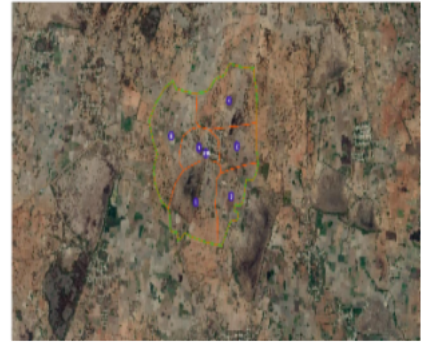

Google Map View