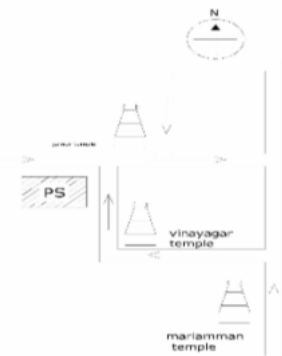

Google Map View

Polling Station Building Front View

Polling Station Front View

Cad View

Key MAP View

1 பெயர் : லதா கணவர் பெயர் : சரவணன் வீட்டு எண் : 0 வயது : 45 பாலினம் : பெண்	RHR1962331 Photo is available	2 பெயர் : அண்ணாமலை தந்தை பெயர் : முருகன் வீட்டு எண் : 1 வயது : 30 பாலினம் : ஆண்	RHR1780162 Photo is available	3 பெயர் : அனீதா கணவர் பெயர் : அச்சுதன் வீட்டு எண் : 1/8 வயது : 26 பாலினம் : பெண்	RHR1974591 Photo is available
4 பெயர் : அரிஷ் தந்தை பெயர் : ஏழுமலை வீட்டு எண் : 1/84 வயது : 29 பாலினம் : ஆண்	RHR1010602 Photo is available	5 பெயர் : பிரவீண் குமார் தந்தை பெயர் : மோகன் வீட்டு எண் : 2/34 வயது : 25 பாலினம் : ஆண்	RHR1010560 Photo is available	6 பெயர் : வேல்முருகன் தந்தை பெயர் : சிவகுமார் வீட்டு எண் : 2/81 வயது : 22 பாலினம் : ஆண்	RHR1881887 Photo is available
7 பெயர் : ராஜா தந்தை பெயர் : ராஜாராம் வீட்டு எண் : 3/37 வயது : 22 பாலினம் : ஆண்	RHR1882075 Photo is available	8 பெயர் : ராஜேஸ்வரி தந்தை பெயர் : ரங்கநாதன் வீட்டு எண் : 3/87 வயது : 25 பாலினம் : பெண்	RHR1882026 Photo is available	9 பெயர் : கார்த்தி க தந்தை பெயர் : கருணாகரன் வீட்டு எண் : 4/239 வயது : 21 பாலினம் : ஆண்	RHR2048890 Photo is available
10 பெயர் : அருண் குமார் தந்தை பெயர் : முருகன் வீட்டு எண் : 4/262 வயது : 22 பாலினம் : ஆண்	RHR1882059 Photo is available	11 பெயர் : அஞ்சலை கணவர் பெயர் : ஆறுமுகம் வீட்டு எண் : 5 வயது : 86 பாலினம் : பெண்	RHR1158732 Photo is available	12 பெயர் : குபேரதாஸ் தந்தை பெயர் : ஆறுமுகம் வீட்டு எண் : 5 வயது : 50 பாலினம் : ஆண்	RHR1158740 Photo is available
13 பெயர் : முருகவேல் தந்தை பெயர் : ஆறுமுகம் வீட்டு எண் : 5 வயது : 44 பாலினம் : ஆண்	CPC5116000 Photo is available	14 பெயர் : செல்வி கணவர் பெயர் : முருகவேல் வீட்டு எண் : 5 வயது : 43 பாலினம் : பெண்	RHR0017251 Photo is available	# 15 பெயர் : சின்னராஜ் தந்தை பெயர் : குபேரதாஸ் வீட்டு எண் : 5 வயது : 27 பாலினம் : ஆண்	RHR0901009 Photo is available
16 பெயர் : அருள்மொழி கணவர் பெயர் : சின்னராஜ் வீட்டு எண் : 5 வயது : 23 பாலினம் : பெண்	RHR1929926 Photo is available	17 பெயர் : சுப்பிரமணி தந்தை பெயர் : பெருமாள் வீட்டு எண் : 6 வயது : 58 பாலினம் : ஆண்	CPC5116324 Photo is available	18 பெயர் : ஏழுமலை தந்தை பெயர் : பெருமாள் வீட்டு எண் : 6 வயது : 51 பாலினம் : ஆண்	CPC5141218 Photo is available
19 பெயர் : ரவிக்குமார் தந்தை பெயர் : பெருமாள் வீட்டு எண் : 6 வயது : 50 பாலினம் : ஆண்	RHR1158765 Photo is available	20 பெயர் : வள்ளி கணவர் பெயர் : சுப்பிரமணி வீட்டு எண் : 6 வயது : 42 பாலினம் : பெண்	RHR0017269 Photo is available	21 பெயர் : தங்கம் கணவர் பெயர் : ஏழுமலை வீட்டு எண் : 6-6 வயது : 48 பாலினம் : பெண்	RHR0016733 Photo is available
22 பெயர் : பிரியா தந்தை பெயர் : முத்து வீட்டு எண் : 6/348 வயது : 23 பாலினம் : பெண்	RHR1809508 Photo is available	23 பெயர் : சக்திவேல் தந்தை பெயர் : சண்முகம் வீட்டு எண் : 6A வயது : 39 பாலினம் : ஆண்	RHR0017285 Photo is available	24 பெயர் : அச்சுதன் தந்தை பெயர் : சண்முகம் வீட்டு எண் : 6A வயது : 33 பாலினம் : ஆண்	RHR0758052 Photo is available
25 பெயர் : வேண்டாமிர்தம் கணவர் பெயர் : சக்திவேல் வீட்டு எண் : 6A வயது : 31 பாலினம் : பெண்	RHR0651240 Photo is available	26 பெயர் : குப்புசாமி தந்தை பெயர் : நடேசன் வீட்டு எண் : 7 வயது : 69 பாலினம் : ஆண்	RHR1158773 Photo is available	27 பெயர் : இருச்சம்மாள் கணவர் பெயர் : குப்புசாமி வீட்டு எண் : 7 வயது : 61 பாலினம் : பெண்	CPC5385299 Photo is available
28 பெயர் : முருகன் தந்தை பெயர் : குப்புசாமி வீட்டு எண் : 7 வயது : 36 பாலினம் : ஆண்	RHR0140673 Photo is available	29 பெயர் : ஜீவரத்தினம் கணவர் பெயர் : சண்முகம் வீட்டு எண் : 8 வயது : 66 பாலினம் : பெண்	RHR1158799 Photo is available	30 பெயர் : சந்திரா கணவர் பெயர் : அரிஷ் வீட்டு எண் : 8/4 வயது : 27 பாலினம் : பெண்	RHR1010636 Photo is available