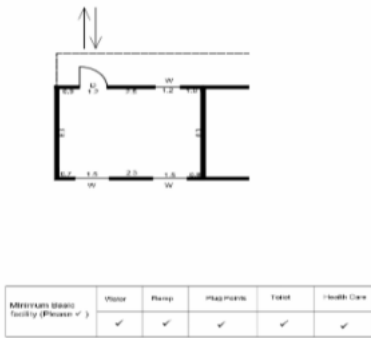

Google Map View

Polling Station Building Front View

Polling Station Front View

Cad View

Key MAP View

1 பெயர் : லதா கணவர் பெயர் : சரவணன் வீட்டு எண் : 0 வயது : 45 பாலினம் : பெண்	RHR1962331 Photo is available	2 பெயர் : அண்ணாமலை தந்தை பெயர் : முருகன் வீட்டு எண் : 1 வயது : 30 பாலினம் : ஆண்	RHR1780162 Photo is available	3 பெயர் : அனீதா கணவர் பெயர் : அச்சுதன் வீட்டு எண் : 1/8 வயது : 26 பாலினம் : பெண்	RHR1974591 Photo is available
4 பெயர் : அரிஷ் தந்தை பெயர் : ஏழுமலை வீட்டு எண் : 1/84 வயது : 29 பாலினம் : ஆண்	RHR1010602 Photo is available	5 பெயர் : பிரவீண் குமார் தந்தை பெயர் : மோகன் வீட்டு எண் : 2/34 வயது : 25 பாலினம் : ஆண்	RHR1010560 Photo is available	6 பெயர் : வேல்முருகன் தந்தை பெயர் : சிவகுமார் வீட்டு எண் : 2/81 வயது : 22 பாலினம் : ஆண்	RHR1881887 Photo is available
7 பெயர் : ராஜா தந்தை பெயர் : ராஜாராம் வீட்டு எண் : 3/37 வயது : 22 பாலினம் : ஆண்	RHR1882075 Photo is available	8 பெயர் : ராஜேஸ்வரி தந்தை பெயர் : ரங்கநாதன் வீட்டு எண் : 3/87 வயது : 25 பாலினம் : பெண்	RHR1882026 Photo is available	9 பெயர் : கார்த்தி க தந்தை பெயர் : கருணாகரன் வீட்டு எண் : 4/239 வயது : 21 பாலினம் : ஆண்	RHR2048890 Photo is available
10 பெயர் : அருண் குமார் தந்தை பெயர் : முருகன் வீட்டு எண் : 4/262 வயது : 22 பாலினம் : ஆண்	RHR1882059 Photo is available	11 பெயர் : அஞ்சலை கணவர் பெயர் : ஆறுமுகம் வீட்டு எண் : 5 வயது : 86 பாலினம் : பெண்	RHR1158732 Photo is available	12 பெயர் : குபேரதாஸ் தந்தை பெயர் : ஆறுமுகம் வீட்டு எண் : 5 வயது : 50 பாலினம் : ஆண்	RHR1158740 Photo is available
13 பெயர் : முருகவேல் தந்தை பெயர் : ஆறுமுகம் வீட்டு எண் : 5 வயது : 44 பாலினம் : ஆண்	CPC5116000 Photo is available	14 பெயர் : செல்வி கணவர் பெயர் : முருகவேல் வீட்டு எண் : 5 வயது : 43 பாலினம் : பெண்	RHR0017251 Photo is available	# 15 பெயர் : சின்னராஜ் தந்தை பெயர் : குபேரதாஸ் வீட்டு எண் : 5 வயது : 27 பாலினம் : ஆண்	RHR0901009 Photo is available
16 பெயர் : அருள்மொழி கணவர் பெயர் : சின்னராஜ் வீட்டு எண் : 5 வயது : 23 பாலினம் : பெண்	RHR1929926 Photo is available	17 பெயர் : சுப்பிரமணி தந்தை பெயர் : பெருமாள் வீட்டு எண் : 6 வயது : 58 பாலினம் : ஆண்	CPC5116324 Photo is available	18 பெயர் : ஏழுமலை தந்தை பெயர் : பெருமாள் வீட்டு எண் : 6 வயது : 51 பாலினம் : ஆண்	CPC5141218 Photo is available
19 பெயர் : ரவிக்குமார் தந்தை பெயர் : பெருமாள் வீட்டு எண் : 6 வயது : 50 பாலினம் : ஆண்	RHR1158765 Photo is available	20 பெயர் : வள்ளி கணவர் பெயர் : சுப்பிரமணி வீட்டு எண் : 6 வயது : 42 பாலினம் : பெண்	RHR0017269 Photo is available	21 பெயர் : தங்கம் கணவர் பெயர் : ஏழுமலை வீட்டு எண் : 6-6 வயது : 48 பாலினம் : பெண்	RHR0016733 Photo is available
22 பெயர் : பிரியா தந்தை பெயர் : முத்து வீட்டு எண் : 6/348 வயது : 23 பாலினம் : பெண்	RHR1809508 Photo is available	23 பெயர் : சக்திவேல் தந்தை பெயர் : சண்முகம் வீட்டு எண் : 6A வயது : 39 பாலினம் : ஆண்	RHR0017285 Photo is available	24 பெயர் : அச்சுதன் தந்தை பெயர் : சண்முகம் வீட்டு எண் : 6A வயது : 33 பாலினம் : ஆண்	RHR0758052 Photo is available
25 பெயர் : வேண்டாமிர்தம் கணவர் பெயர் : சக்திவேல் வீட்டு எண் : 6A வயது : 31 பாலினம் : பெண்	RHR0651240 Photo is available	26 பெயர் : குப்புசாமி தந்தை பெயர் : நடேசன் வீட்டு எண் : 7 வயது : 69 பாலினம் : ஆண்	RHR1158773 Photo is available	27 பெயர் : இருச்சம்மாள் கணவர் பெயர் : குப்புசாமி வீட்டு எண் : 7 வயது : 61 பாலினம் : பெண்	CPC5385299 Photo is available
28 பெயர் : முருகன் தந்தை பெயர் : குப்புசாமி வீட்டு எண் : 7 வயது : 36 பாலினம் : ஆண்	RHR0140673 Photo is available	29 பெயர் : ஜீவரத்தினம் கணவர் பெயர் : சண்முகம் வீட்டு எண் : 8 வயது : 66 பாலினம் : பெண்	RHR1158799 Photo is available	30 பெயர் : சந்திரா கணவர் பெயர் : அரிஷ் வீட்டு எண் : 8/4 வயது : 27 பாலினம் : பெண்	RHR1010636 Photo is available