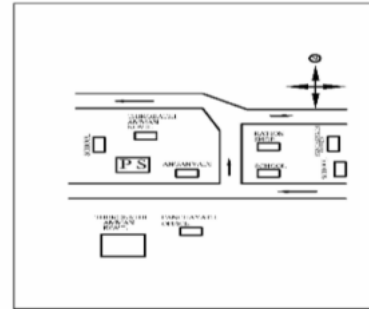

வாக்காளர் பதிவு அலுவலரின்  
கையொப்பம்

Nazri Naksha

Google Map View

Polling Station Building Front View

Polling Station Front View

Cad View

Key MAP View

1 பெயர் : மகேஷ்குமார் தந்தை பெயர்: திருவள்ளுவன் வீட்டு எண் : 2-3 வயது : 34 பாலினம் : ஆண் Photo is available	RHR0486472	2 பெயர் : தீபலட்சுமி கணவர் பெயர்: சிவபாண்டியன் வீட்டு எண் : 100 வயது : 44 பாலினம் : பெண் Photo is available	RHR0325522	3 பெயர் : ராமாயி கணவர் பெயர்: மதுரை வீட்டு எண் : 153B வயது : 89 பாலினம் : பெண் Photo is available	RHR1174069
4 பெயர் : கோமதி தந்தை பெயர்: காந்தி வீட்டு எண் : 166ஏ வயது : 35 பாலினம் : பெண் Photo is available	RHR0140970	5 பெயர் : பூங்காவனம் தந்தை பெயர்: செங்கேணி வீட்டு எண் : 190 வயது : 66 பாலினம் : ஆண் Photo is available	RHR1174077	6 பெயர் : செல்வி கணவர் பெயர்: பூங்காவனம் வீட்டு எண் : 190 வயது : 61 பாலினம் : பெண் Photo is available	CPC4491395
7 பெயர் : காந்தி தந்தை பெயர்: வீராசாமி வீட்டு எண் : 191 வயது : 72 பாலினம் : ஆண் Photo is available	CPC1073055	8 பெயர் : முத்தாலு கணவர் பெயர்: காந்தி வீட்டு எண் : 191 வயது : 64 பாலினம் : பெண் Photo is available	RHR1174085	9 பெயர் : கண்ணகி கணவர் பெயர்: சீத்தாராமன் வீட்டு எண் : 192 வயது : 54 பாலினம் : பெண் Photo is available	RHR1174101
10 பெயர் : கலைமணி தந்தை பெயர்: சீதாராமன் வீட்டு எண் : 192 வயது : 27 பாலினம் : பெண் Photo is available	RHR1006352	11 பெயர் : லட்சுமி கணவர் பெயர்: ராசராமன் வீட்டு எண் : 193 வயது : 58 பாலினம் : பெண் Photo is available	CPC1072925	12 பெயர் : ராஜேஷ்குமார் தந்தை பெயர்: ராஜாராமன் வீட்டு எண் : 193 வயது : 30 பாலினம் : ஆண் Photo is available	RHR0800649
13 பெயர் : சுப்பரமணி தந்தை பெயர்: அமாவாசை வீட்டு எண் : 196 வயது : 72 பாலினம் : ஆண் Photo is available	CPC1251180	14 பெயர் : அமுதா கணவர் பெயர்: சுப்பிரமணி வீட்டு எண் : 196 வயது : 67 பாலினம் : பெண் Photo is available	CPC1251198	15 பெயர் : மணி தந்தை பெயர்: தனபால் வீட்டு எண் : 196 வயது : 53 பாலினம் : ஆண் Photo is available	CPC5403787
16 பெயர் : அறிவழகன் தந்தை பெயர்: சுப்பரமணி வீட்டு எண் : 196 வயது : 41 பாலினம் : ஆண் Photo is available	CPC5344213	17 பெயர் : ராமன் -ஈ தந்தை பெயர்: சுப்பரமணி வீட்டு எண் : 196 வயது : 34 பாலினம் : ஆண் Photo is available	RHR0325308	18 பெயர் : பாக்கியா கணவர் பெயர்: ராமன் வீட்டு எண் : 196 வயது : 33 பாலினம் : பெண் Photo is available	RHR0800656
19 பெயர் : நந்தினி தந்தை பெயர்: அறிவழகன் வீட்டு எண் : 196 வயது : 33 பாலினம் : பெண் Photo is available	RHR0652164	20 பெயர் : சரவணக்குமார் தந்தை பெயர்: மணி வீட்டு எண் : 196 வயது : 29 பாலினம் : ஆண் Photo is available	RHR0758425	21 பெயர் : சரக்குமார் தந்தை பெயர்: மணி வீட்டு எண் : 196 வயது : 29 பாலினம் : ஆண் Photo is available	RHR0758433
22 பெயர் : காயத்திரி கணவர் பெயர்: ராஜாராம் வீட்டு எண் : 196A வயது : 36 பாலினம் : பெண் Photo is available	RHR0392233	23 பெயர் : கிருஷ்ணன் தந்தை பெயர்: அமாவாசை வீட்டு எண் : 197 வயது : 81 பாலினம் : ஆண் Photo is available	CPC5403050	24 பெயர் : மரகதம் கணவர் பெயர்: கிருஷ்ணன் வீட்டு எண் : 197 வயது : 72 பாலினம் : பெண் Photo is available	RHR1174119
25 பெயர் : சுதர்சன்.வி.ச தந்தை பெயர்: விஜயகுமார் வீட்டு எண் : 197 வயது : 20 பாலினம் : ஆண் Photo is available	RHR1987684	26 பெயர் : சசிகலா கணவர் பெயர்: விஜயகுமார் வீட்டு எண் : 198 வயது : 44 பாலினம் : பெண் Photo is available	CPC4491692	27 பெயர் : சுதாகர் தந்தை பெயர்: முனுசாமி வீட்டு எண் : 198 வயது : 37 பாலினம் : ஆண் Photo is available	RHR0800581
28 பெயர் : திவ்யா கணவர் பெயர்: சுதாகர் வீட்டு எண் : 198 வயது : 31 பாலினம் : பெண் Photo is available	RHR0800607	29 பெயர் : மோனிஷா தந்தை பெயர்: விஜயா குமார் வீட்டு எண் : 198/2 வயது : 22 பாலினம் : பெண் Photo is available	RHR187760	30 பெயர் : செயலட்சுமி கணவர் பெயர்: வேணு வீட்டு எண் : 199 வயது : 81 பாலினம் : பெண் Photo is available	CPC1071646