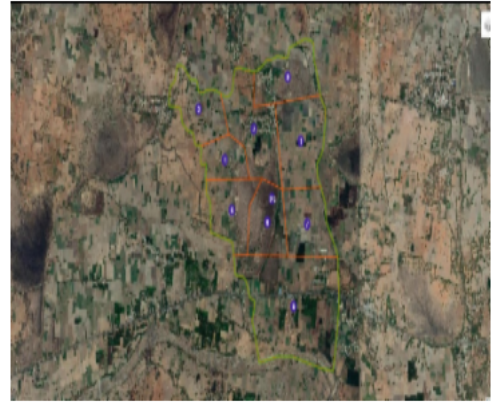

Google Map View

Polling Station Building Front View

Polling Station Front View

Cad View

Key MAP View

சட்டமன்றத் தொகுதியின் எண் மற்றும் பெயர் : 71-மயிலம் பிரிவு எண் மற்றும் பெயர் 1-களையூர் (வ.கி) & (ஊ), பிள்ளையார்கோயில்தெரு