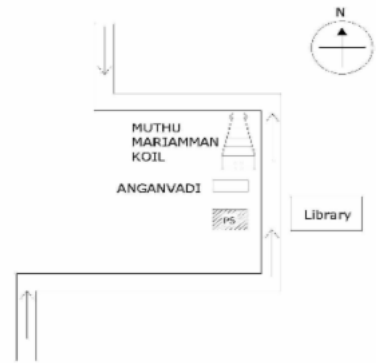

Google Map View

Polling Station Building Front View

Polling Station Front View

Cad View

Key MAP View

சட்டமன்றத் தொகுதியின் எண் மற்றும் பெயர் : 71-மயிலம் பிரிவு எண் மற்றும் பெயர் 1-களையூர் (வ.கி) & (ஊ), பிள்ளையார்கோயில்தெரு