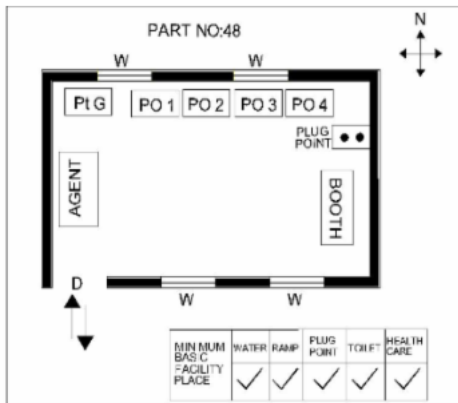

Google Map View

Polling Station Building Front View

Polling Station Front View

Cad View

Key MAP View

சட்டமன்றத் தொகுதியின் எண் மற்றும் பெயர் : 71-மயிலம் பிரிவு எண் மற்றும் பெயர் 1-களையூர் (வ.கி) & (ஊ), பிள்ளையார்கோயில்தெரு