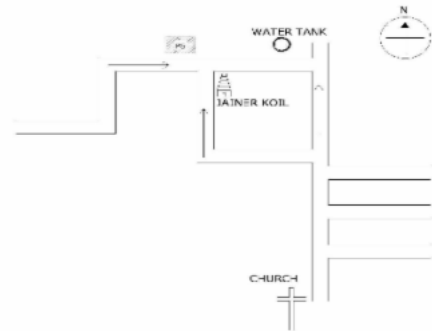

Key MAP View